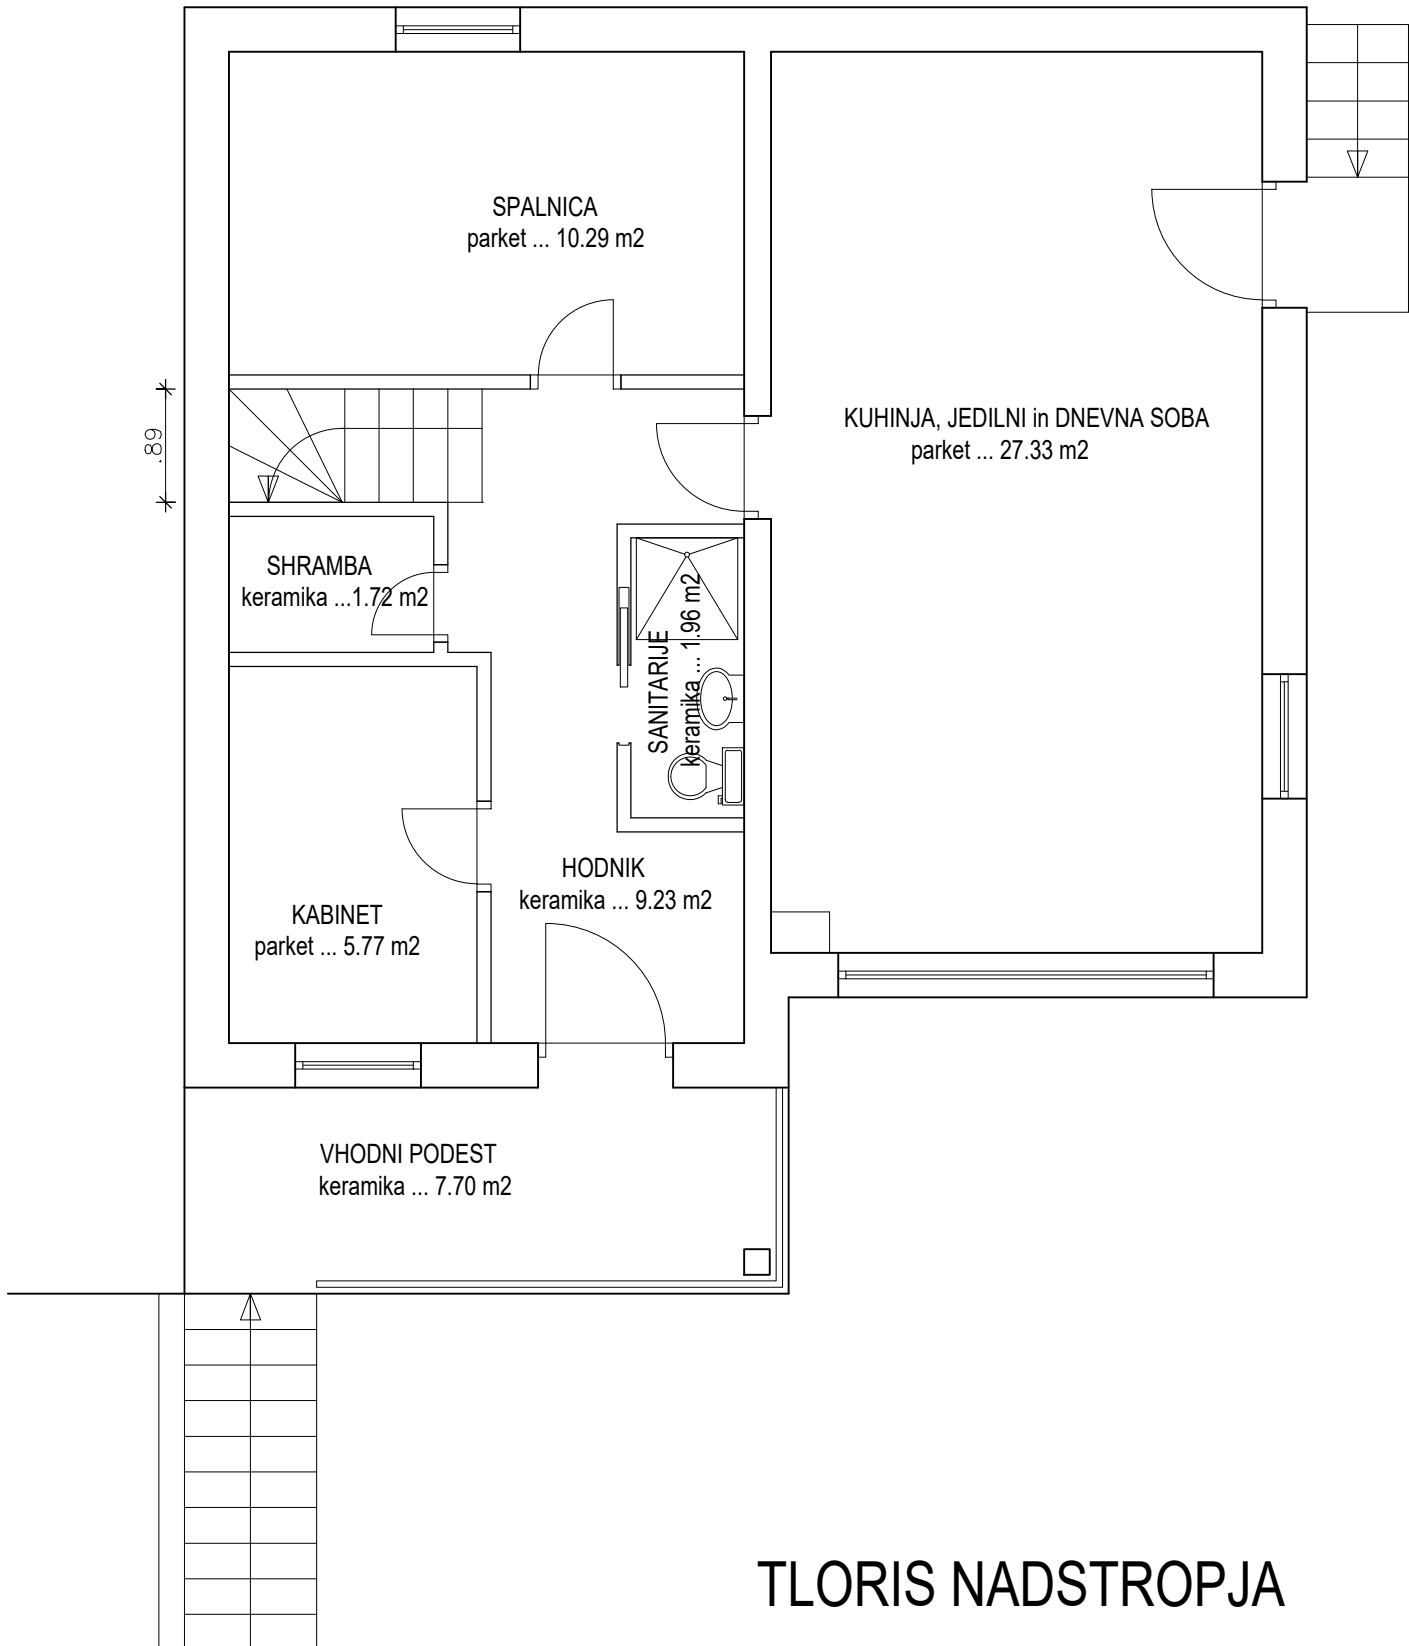

NADSTROPJE			
oznaka	opis	m2	obdelava tal
1	VHODNIK PODEST	7,70	keramika
2	HODNIK	9,23	keramika
3	KABINET	5,77	parket
4	SANITARIJE	1,96	keramika
5	SHRAMBA	1,72	keramika
6	SOALNICA	10,29	keramika
7	KUHINJA, JEDILNICA in DNEVNA SOBA	27,33	parket
NADSTROPJE SKUPAJ NETO POVRŠINA :		64,00	
NADSTROPJE SKUPAJ BRUTO POVRŠINA :		79,69	

TLORIS NADSTROPJA