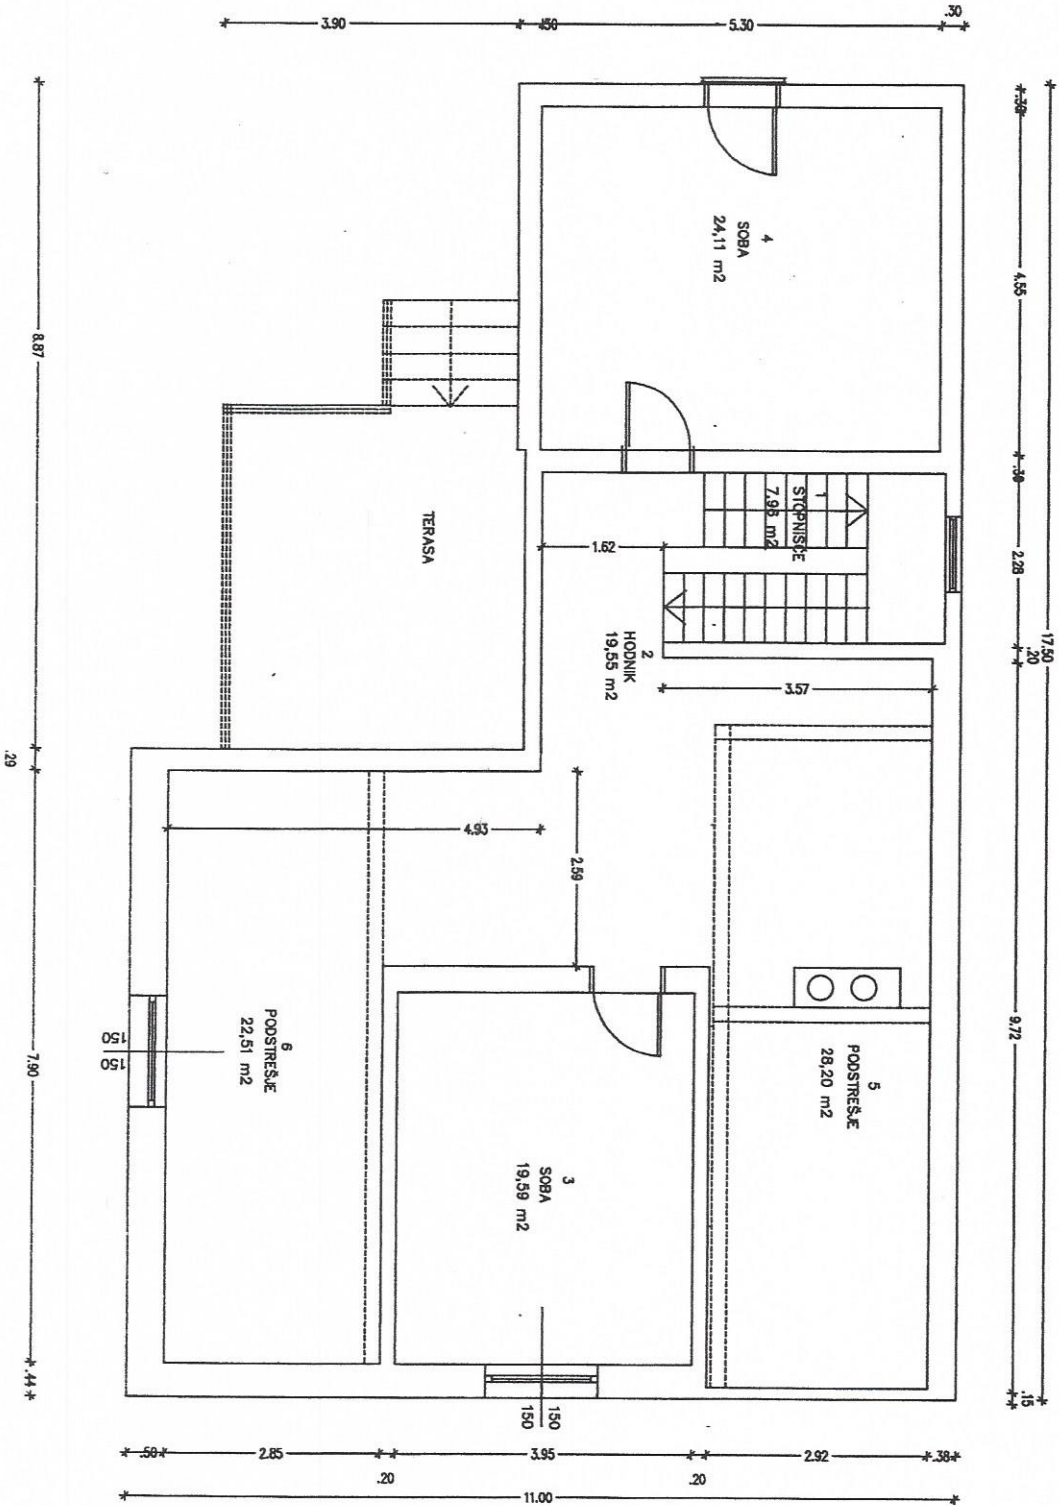

Sever
→

PRITUČJE	
1	STOPNIŠĆE
2	HODNIK
3	PROSTOR - DNEVNA SOBA
4	SOBA
5	KOPALNICA
6	KUHNJA
7	SHRAMBA
8	TERASA
PRITUČJE SKUPAJ 129,98m ²	

MANSARDA

1	STOPNIŠČE	7,98m ²
2	HODNIK	19,59m ²
3	SOBA	19,59m ²
4	SOBA	24,11m ²
5	PODSTREŠJE	28,20m ²
6	PODSTREŠJE	22,51m ²

MANSARDA SKUPAJ 121,94m²