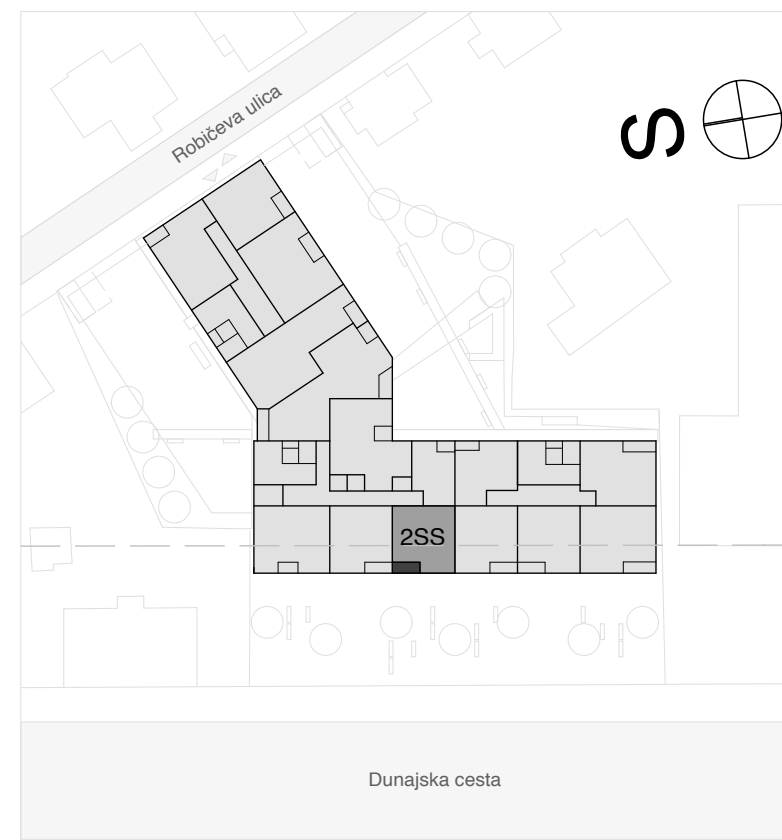

EKO SREBRNA HIŠA

lega stanovanja v objektu - prerez

lega stanovanja v objektu - tloris

lega shrambe v objektu - tloris

1 predprostor	7,16 m ²
2 bivalni prostor s kuhinjo	30,73 m ²
3 kopalnica	5,46 m ²
4 spalnica	13,11 m ²

uporabna površina 56,46 m²

5 loža	4,28 m ²
6 teh. prostor	0,44 m ²
607 shramba	3,76 m ²

tehnični prostori 8,48 m²

SKUPAJ uporabna površina	56,46 m²
tehnični prostori	8,48 m²
skupna prodajna površina	64,94 m²