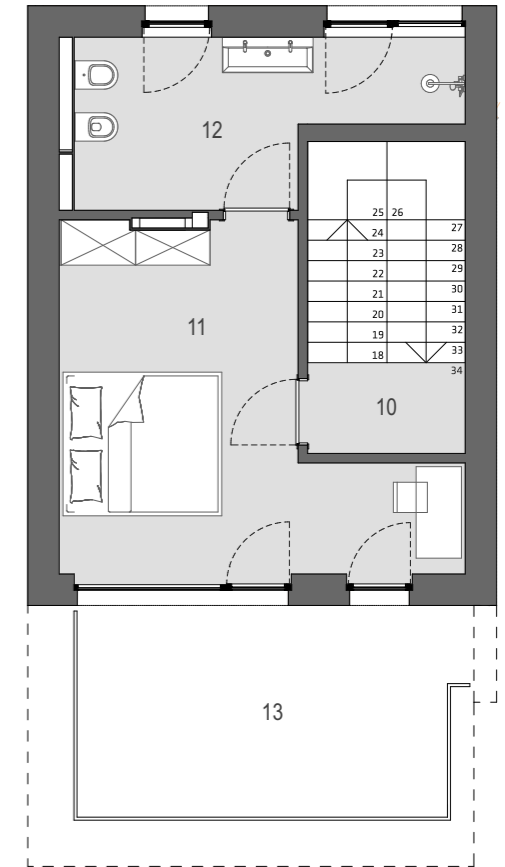

TLORIS STANOVANJA
STANOVANJSKA ENOTA 15_E

SEZNAM PROSTOROV IN POVRŠINA:

Seznam prostorov - ENOTA E

Št.	Prostor	Površina [m ²]
01	Vhodni prostor s stopniščem	12,29
02	Shramba	6,26
03	WC	1,97
04	Kuhinja/Dnevni prostor	29,13
05	Hodnik	8,04
06	Otroška soba 1	13,13
07	Otroška soba 2	13,11
08	Utility	3,45
09	Kopalnica	9,32
10	Predprostor s stopniščem	8,71
11	Spalnica	18,54
12	Kopalnica	9,32
		133,26 m²
13	Terasa	14,80
		14,80 m²
		148,06 m²

PRITLIČJE

NADSTROPJE

TERASA

PREREZ

SHEMATSKI PRIKAZ

merilo 1:100