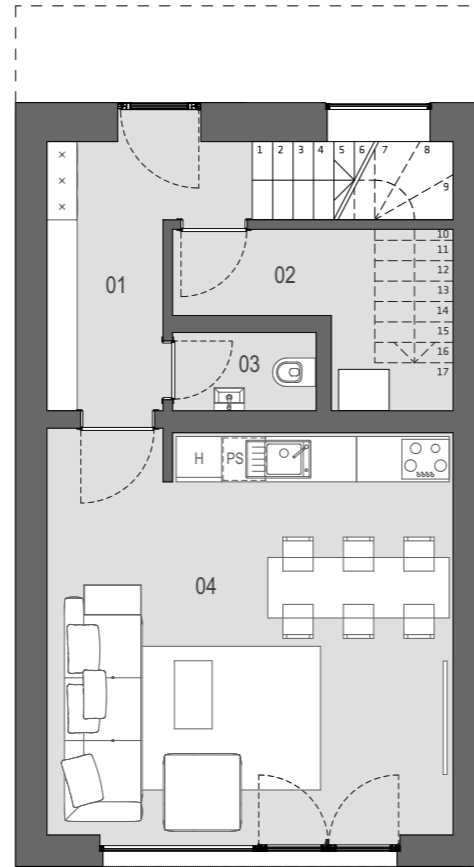

TLORIS STANOVANJA
STANOVANJSKA ENOTA 15_E

SEZNAM PROSTOROV IN POVRŠINA:

Seznam prostorov - ENOTA E

Št.	Prostor	Površina [m ²]
01	Vhodni prostor s stopniščem	12,29
02	Shramba	6,26
03	WC	1,97
04	Kuhinja/Dnevni prostor	29,13
05	Hodnik	8,04
06	Otroška soba 1	13,13
07	Otroška soba 2	13,11
08	Utility	3,45
09	Kopalnica	9,32
10	Predprostor s stopniščem	8,71
11	Spalnica	18,54
12	Kopalnica	9,32
		133,26 m²
13	Terasa	14,80
		14,80 m²
		148,06 m²

PRITLIČJE

NADSTROPJE

TERASA

PREREZ

SHEMATSKI PRIKAZ

merilo 1:100