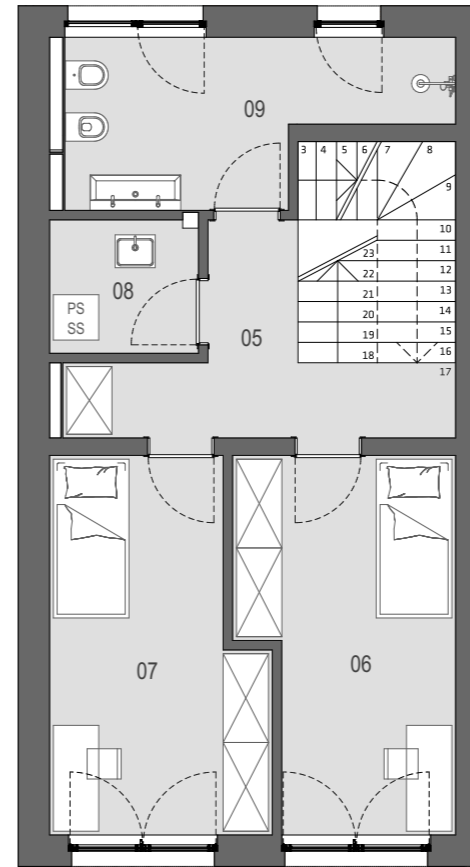

TLORIS STANOVANJA
STANOVANJSKA ENOTA 15_E

SEZNAM PROSTOROV IN POVRŠINA:

Seznam prostorov - ENOTA E

Št.	Prostor	Površina [m ²]
01	Vhodni prostor s stopniščem	12,29
02	Shramba	6,26
03	WC	1,97
04	Kuhinja/Dnevni prostor	29,13
05	Hodnik	8,04
06	Otroška soba 1	13,13
07	Otroška soba 2	13,11
08	Utility	3,45
09	Kopalnica	9,32
10	Predprostor s stopniščem	8,71
11	Spalnica	18,54
12	Kopalnica	9,32
		133,26 m²
13	Terasa	14,80
		14,80 m²
		148,06 m²

PRITLIČJE

NADSTROPJE

TERASA

PREREZ

SHEMATSKI PRIKAZ

merilo 1:100