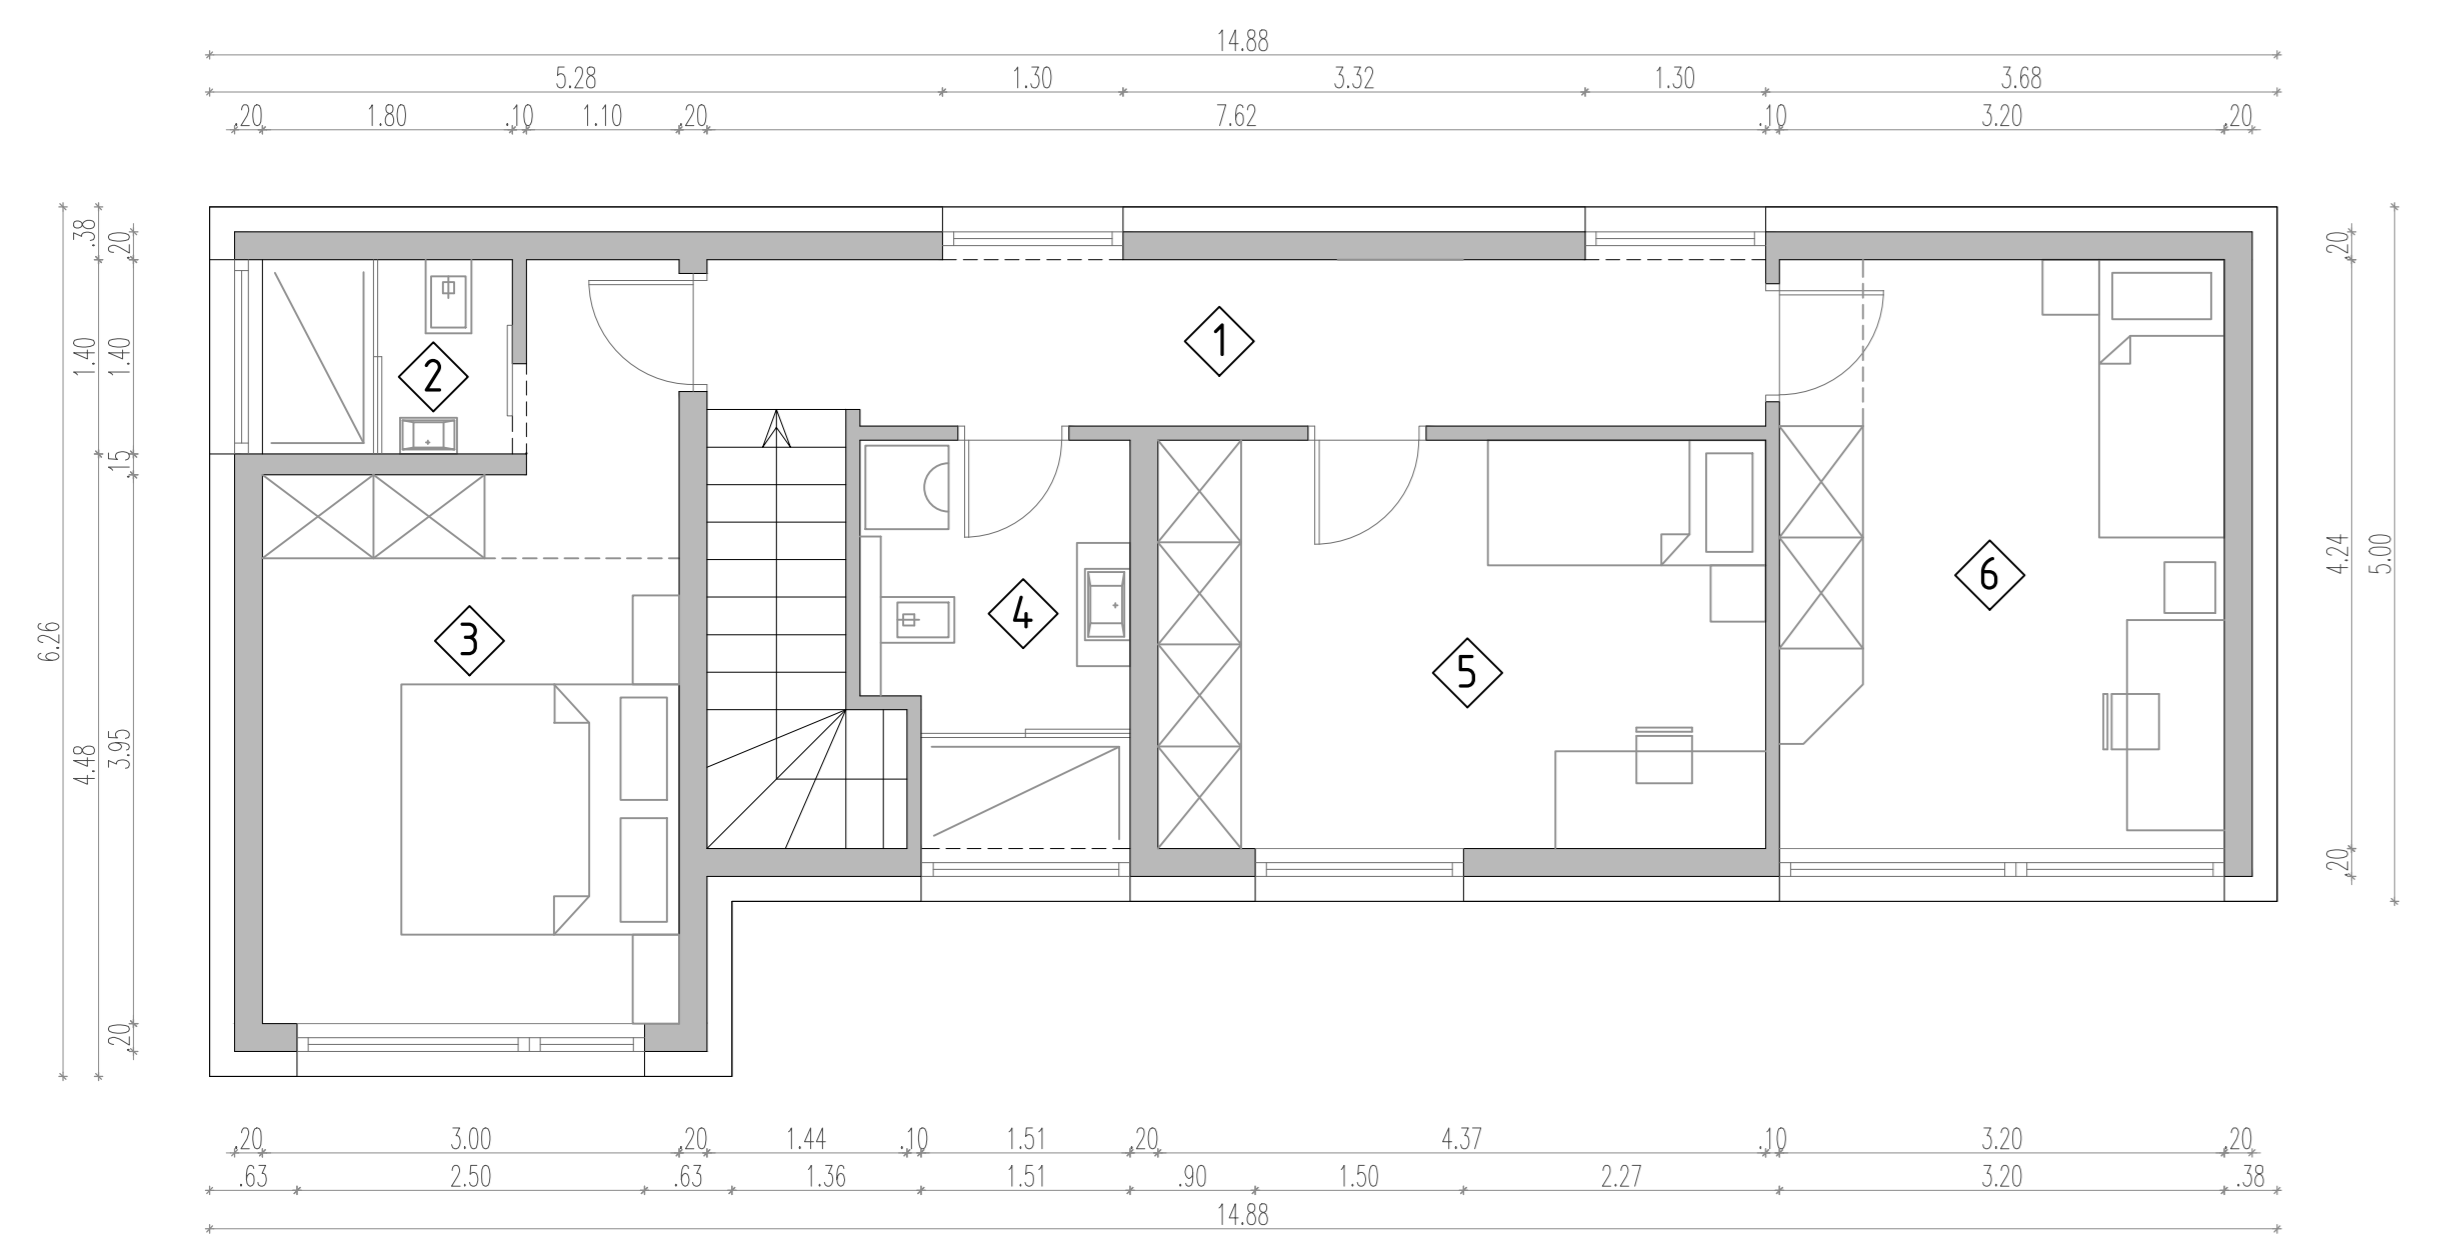

SEZNAM PROSTOROV PRITLIČJA

NAZIV PROSTORA	KVADRATURA
1 PREDPROSTOR	9.90 m <sup>2</sup>
2 SANITARIJE	2.40 m <sup>2</sup>
3 BIVALNI PROSTOR	32.45 m <sup>2</sup>
4 ODPRTA GARAŽA	17.25 m <sup>2</sup>
<b>SKUPAJ</b>	<b>62.00 m<sup>2</sup></b>

SEZNAM PROSTOROV NADSTROPJA

NAZIV PROSTORA	KVADRATURA
1 HODNIK	11.15 m <sup>2</sup>
2 KOPALNICA	2.50 m <sup>2</sup>
3 SOBA	13.50 m <sup>2</sup>
4 KOPALNICA	5.20 m <sup>2</sup>
5 SOBA	12.85 m <sup>2</sup>
6 SOBA	13.50 m <sup>2</sup>
<b>SKUPAJ</b>	<b>58.70 m<sup>2</sup></b>