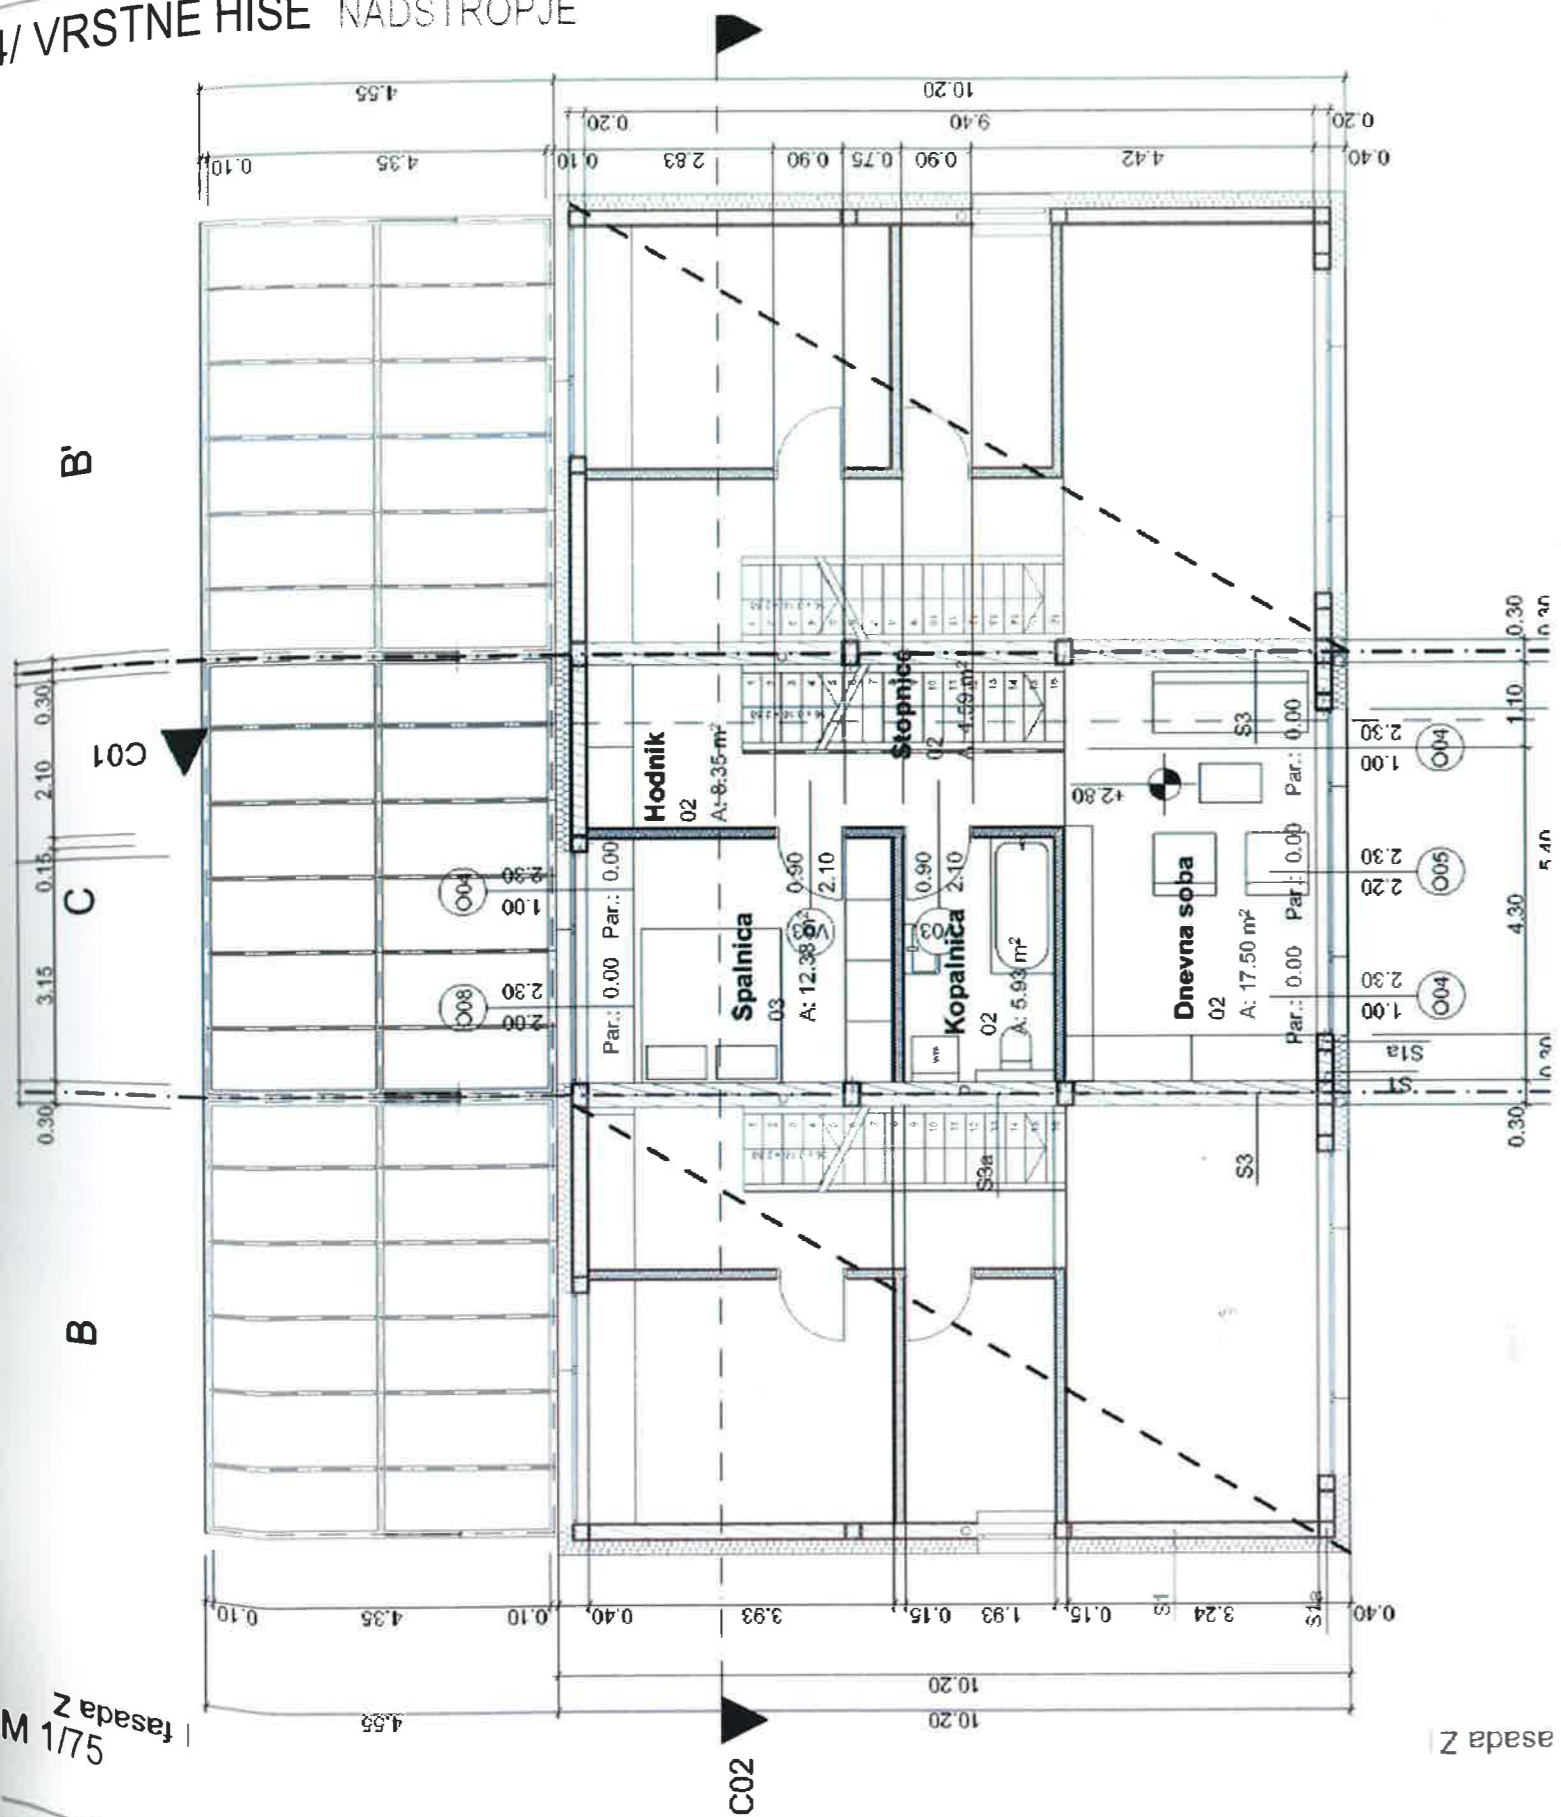

# 4/ VRSTNE HIŠE NADSTROPJE

M 1/75 | fasada Z

DRUŽINSKE HIŠE KOPOŠEVO