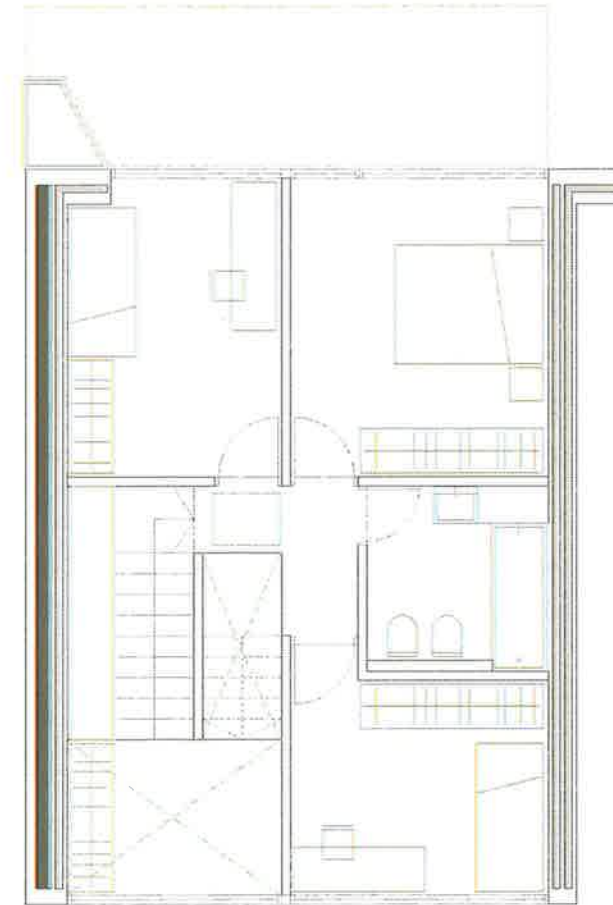

Stanovanje H6

Skupaj neto: 108,30m²
Loža: 14,06m²

H6 – pritličje

Predsoba, hodnik 7,58m²
WC, utility 3,93m²
Dnevni prostor, kuhinja, jedilnica 46,05m²

H6 – nadstropje

Spalnica 13,93m²
Otroška soba1 11,45m²
Hodnik, stopnišče 8,99m²
Kopalnica 5,89m²
Otroška soba2 10,48m²