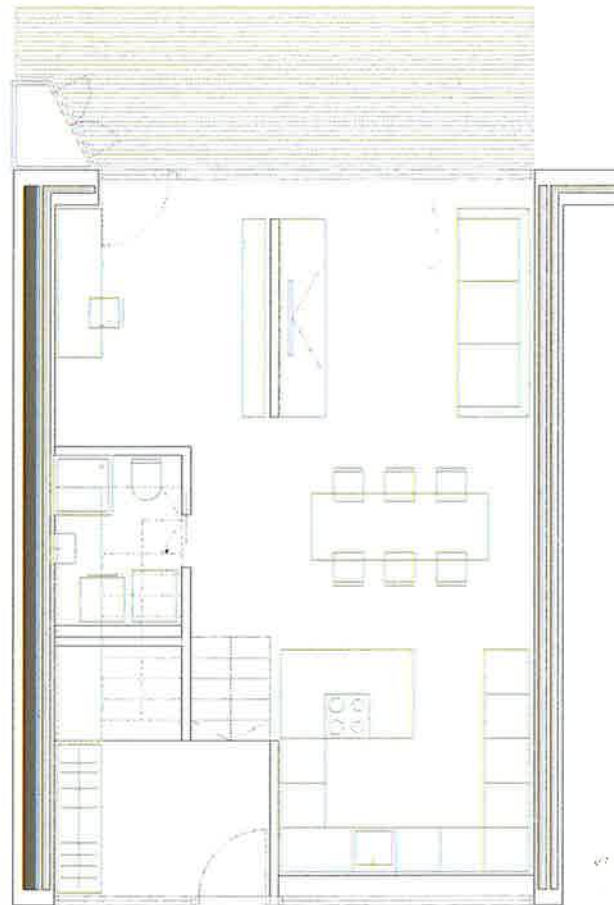

Stanovanje H6

Skupaj neto: 108,30m²
Loža: 14,06m²

H6 – pritličje

Predsoba, hodnik 7,58m²
WC, utility 3,93m²
Dnevni prostor, kuhinja, jedilnica 46,05m²

H6 – nadstropje

Spalnica 13,93m²
Otroška soba1 11,45m²
Hodnik, stopnišče 8,99m²
Kopalnica 5,89m²
Otroška soba2 10,48m²