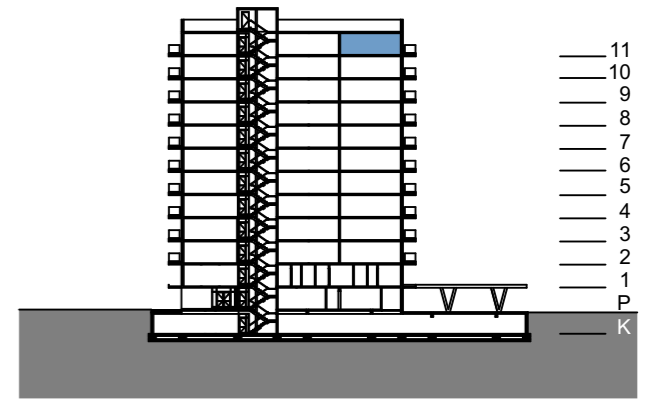

**Enajsto nadstropje
Stanovanje 58**

Položaj etaže v stavbi

Položaj stanovanja v etaži

Stanovanje 58

#	Prostor	Površina
A. Stanovanje		
01	Predprostor	10,21
03	WC	1,93
02	Kopalnica	4,84
04	Dnevni prostor z kuhinjo	25,37
05	Spalnica	13,67
06	Soba	8,60
		64,62 m²
B. Balkon		
07	Balkon	9,68
07	Balkon	9,68
		19,36 m²
S. Shramba		
S	Shramba	4,69
		4,69 m²
		88,67 m²