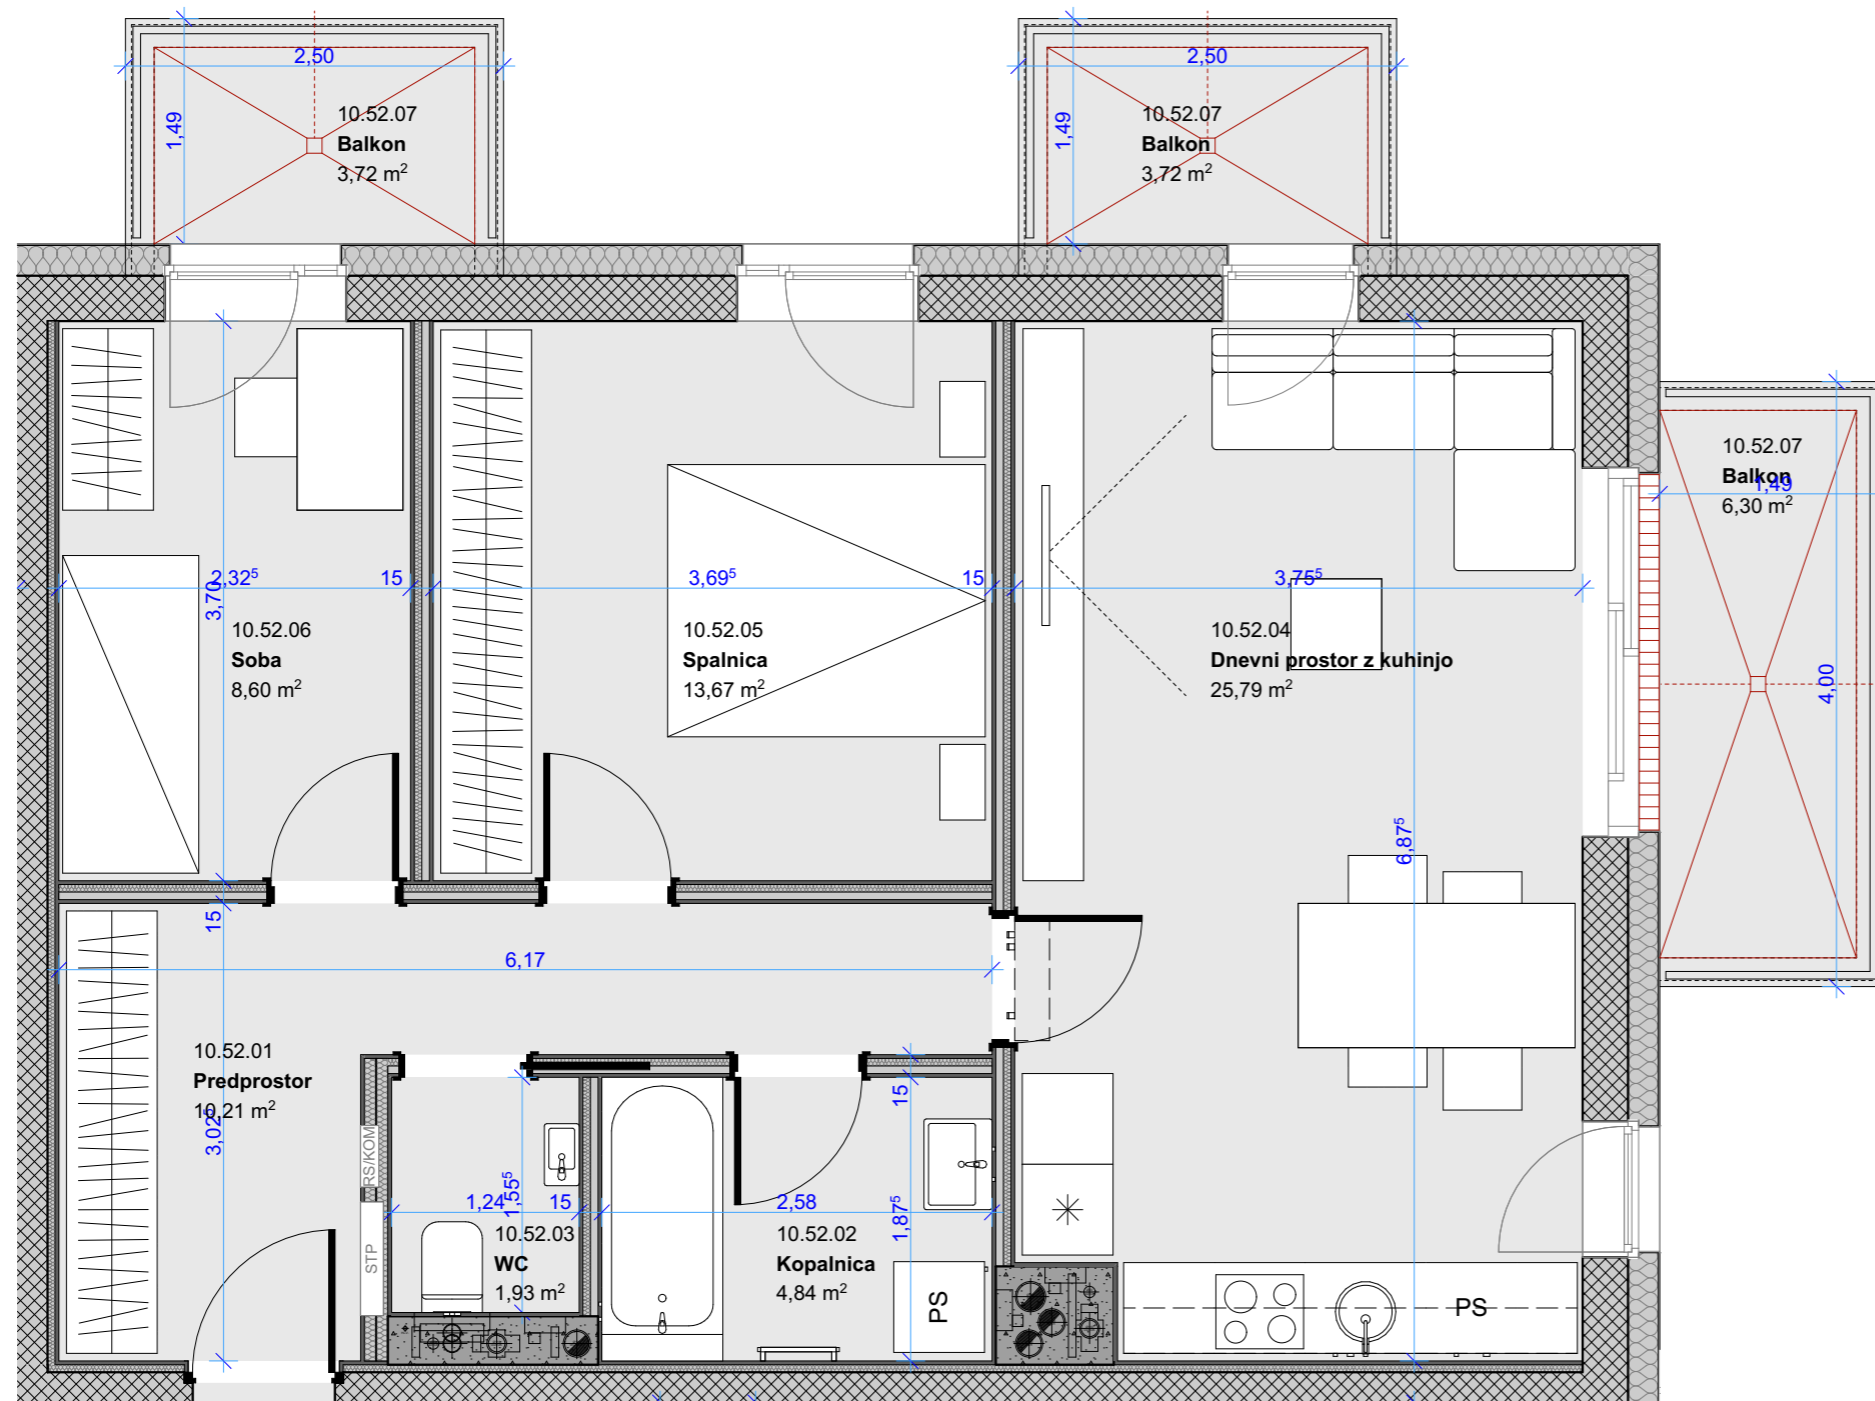

Deseto nadstropje
Stanovanje 52

Položaj etaže v stavbi

Položaj stanovanja v etaži

Stanovanje 52

#	Prostor	Površina
A. Stanovanje, * Nadstropje 10		
01	Predprostor	10,21
03	WC	1,93
02	Kopalnica	4,84
04	Dnevni prostor z kuhinjo	25,79
05	Spalnica	13,67
06	Soba	8,60
		65,04 m ²
B. Balkon, * Nadstropje 10		
07	Balkon	6,30
07	Balkon	3,72
07	Balkon	3,72
		13,74 m ²
S. Shramba, Nadstropje 1		
S	Shramba	4,15
		4,15 m ²
		82,93 m ²