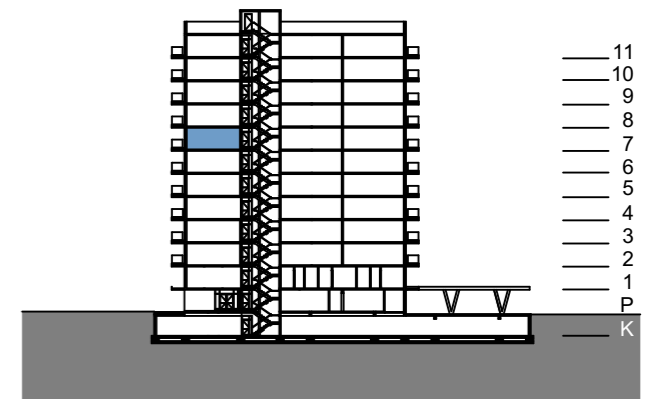

Sedmo nadstropje  
Stanovanje 32

Položaj etaže v stavbi

Položaj stanovanja v etaži

Stanovanje 32

#	Prostor	Površina
<b>A. Stanovanje, * Nadstropje 7</b>		
01	Predprostor	10,21
03	WC	1,93
02	Kopalnica	4,84
04	Dnevni prostor z kuhinjo	25,86
05	Spalnica	13,67
06	Soba	8,60
		65,11 m <sup>2</sup>
<b>B. Balkon, * Nadstropje 7</b>		
07	Balkon	8,59
07	Balkon	5,96
07	Balkon	3,72
		18,27 m <sup>2</sup>
<b>S. Shramba, Nadstropje 1</b>		
S	Shramba	3,60
		3,60 m <sup>2</sup>
		86,98 m <sup>2</sup>