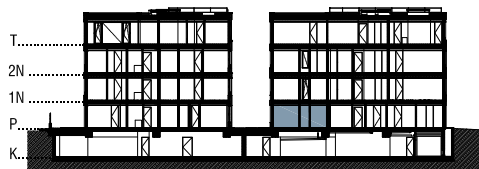

Položaj

Prez

Površine

1 predsoba.....	10,08m ²
2 hodnik.....	8,36m ²
3 bivalni prostor.....	45,77m ²
4 spalnica.....	14,10m ²
5 soba.....	9,61m ²
6 soba.....	9,61m ²
7 kopalnica.....	7,19m ²
8 utility.....	2,66m ²
9 wc.....	2,50m ²
SKUPAJ.....	109,88m ²
10 terasa (nadkrita).....	14,00m ²
11 atrij (odkrit).....	26,00m ²
shramba št. 10 A.....	9,00m ²
parkirni prostor št. 1 (17,1m ²).....	1kos
parkirni prostor št. 2 (12,5m ²).....	1kos

VILA DESTINO, ROŽNA DOLINA

Situacija

OBJEKT A

Stanovanje: S1.A/0 4SS