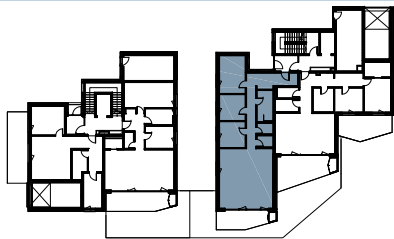

Položaj

Prez

Površine

1 predsoba.....	10,08m ²
2 hodnik.....	8,36m ²
3 bivalni prostor.....	45,77m ²
4 spalnica.....	14,10m ²
5 soba.....	9,61m ²
6 soba.....	9,61m ²
7 kopalnica.....	7,19m ²
8 utility.....	2,66m ²
9 wc.....	2,50m ²
SKUPAJ.....	109,88m ²
10 terasa (nadkrita).....	14,00m ²
11 atrij (odkrit).....	26,00m ²
shramba št. 10 A.....	9,00m ²
parkirni prostor št. 1 (17,1m ²).....	1kos
parkirni prostor št. 2 (12,5m ²).....	1kos

VILA DESTINO, ROŽNA DOLINA

Situacija

OBJEKT A

Stanovanje: S1.A/0 4SS