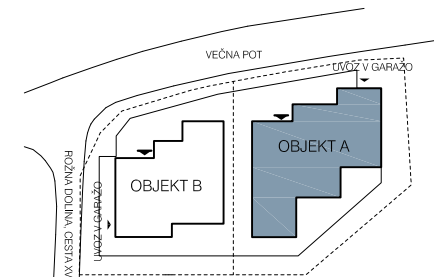

Položaj

Prez

Površine

1 predsoba.....	10,08m ²
2 hodnik.....	8,36m ²
3 bivalni prostor.....	45,77m ²
4 spalnica.....	14,10m ²
5 soba.....	9,61m ²
6 soba.....	9,61m ²
7 kopalnica.....	7,19m ²
8 utility.....	2,66m ²
9 wc.....	2,50m ²
SKUPAJ.....	109,88m ²
10 terasa (nadkrita).....	14,00m ²
11 atrij (odkrit).....	26,00m ²
shramba št. 10 A.....	9,00m ²
parkirni prostor št. 1 (17,1m ²).....	1kos
parkirni prostor št. 2 (12,5m ²).....	1kos

VILA DESTINO, ROŽNA DOLINA

Situacija

OBJEKT A

Stanovanje: S1.A/0 4SS