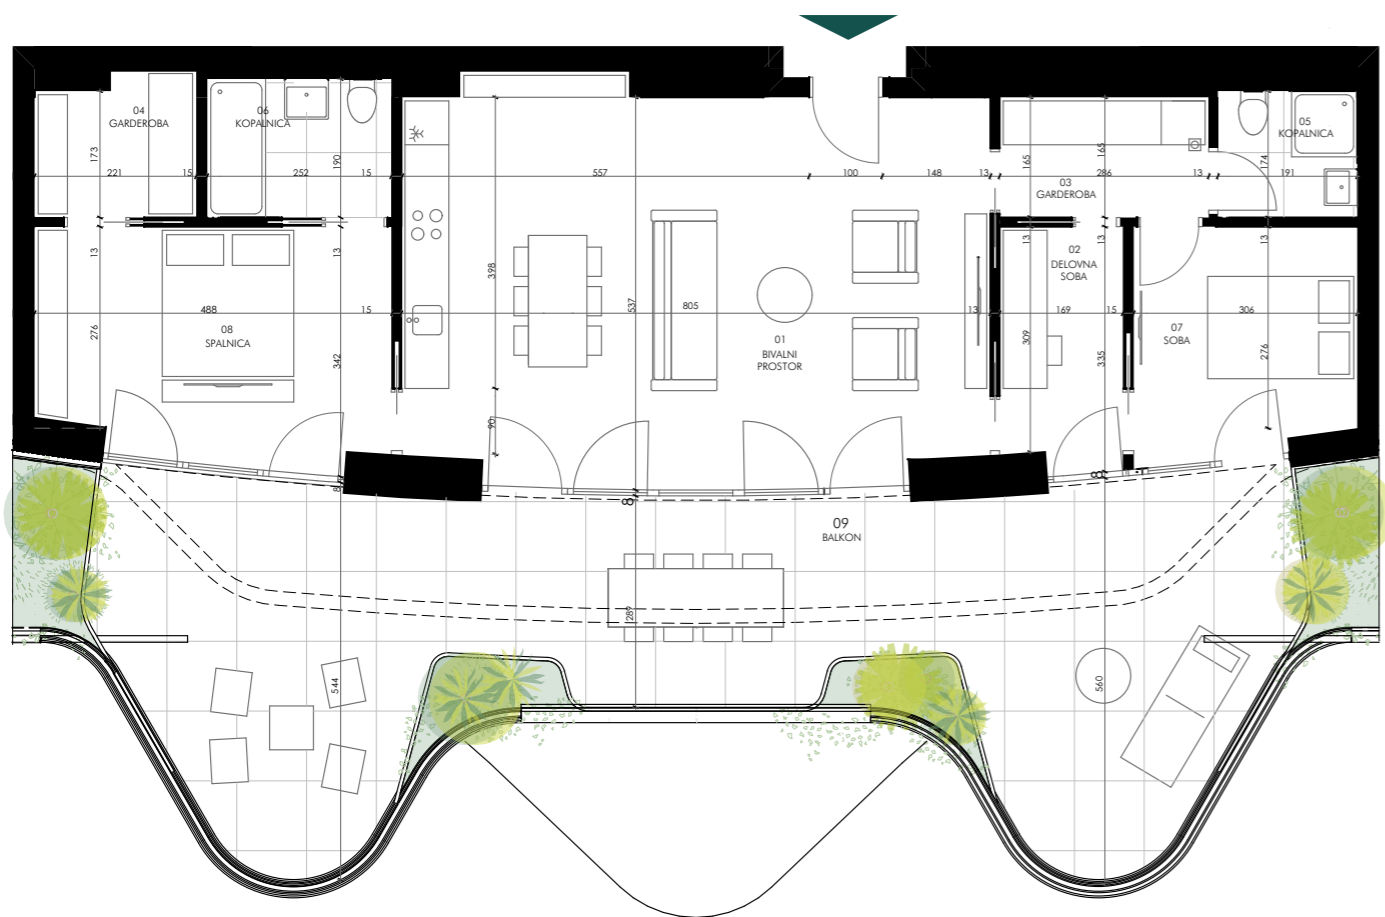

S.14 PH/Trisobno - jug
Etažna lokacija: 7N
Število enot: 1

S.14

PH / TRISOBNO - JUG
Etažna lokacija: 7N
Število enot: 1

POVRŠINE	
Uporabna površina	
01 BIVALNI PROSTOR	43,15
02 DELOVNA SOBA	5,58
03 GARDEROBA	4,76
04 GARDEROBA	4,24
05 KOPALNICA	3,30
06 KOPALNICA	4,88
07 SOBA	9,43
08 SPALNICA	15,36
	90,70 m ²
odkrita površina	
09 BALKON	60
	60 m ²
skupaj	150,70 m ²