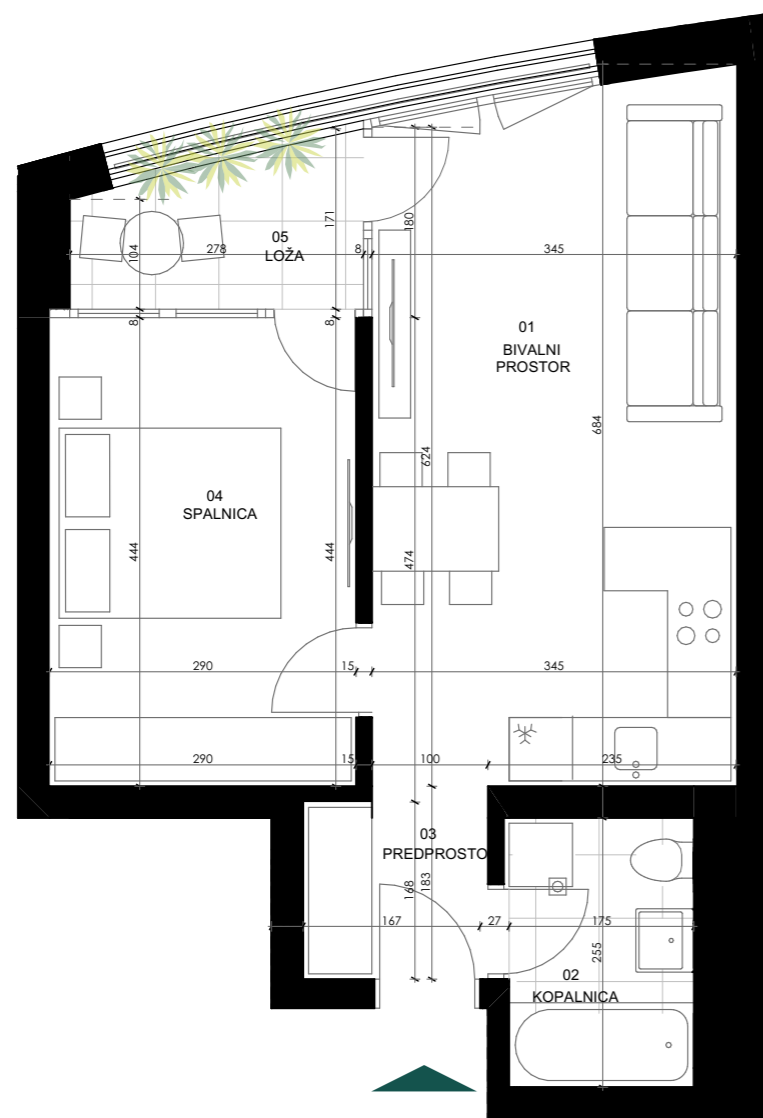

S.10 Dvosobno stanovanje - sever
 Etažna lokacija: 1N-6N
 Število enot: 6

S.10
 DVOSOBNO STANOVANJE- SEVER
 Etažna lokacija: 1N-6N
 Število enot: 6

KVADRATURE	
Uporabna površina	
01 BIVALNI PROSTOR	22,57
02 KOPALNICA	4,54
03 PREDPROSTOR	3,10
04 SPALNICA	12,89
	43,10 m²
nadkrita površina	
05 LOŽA	3,90
	3,90 m²
skupaj	47 m²