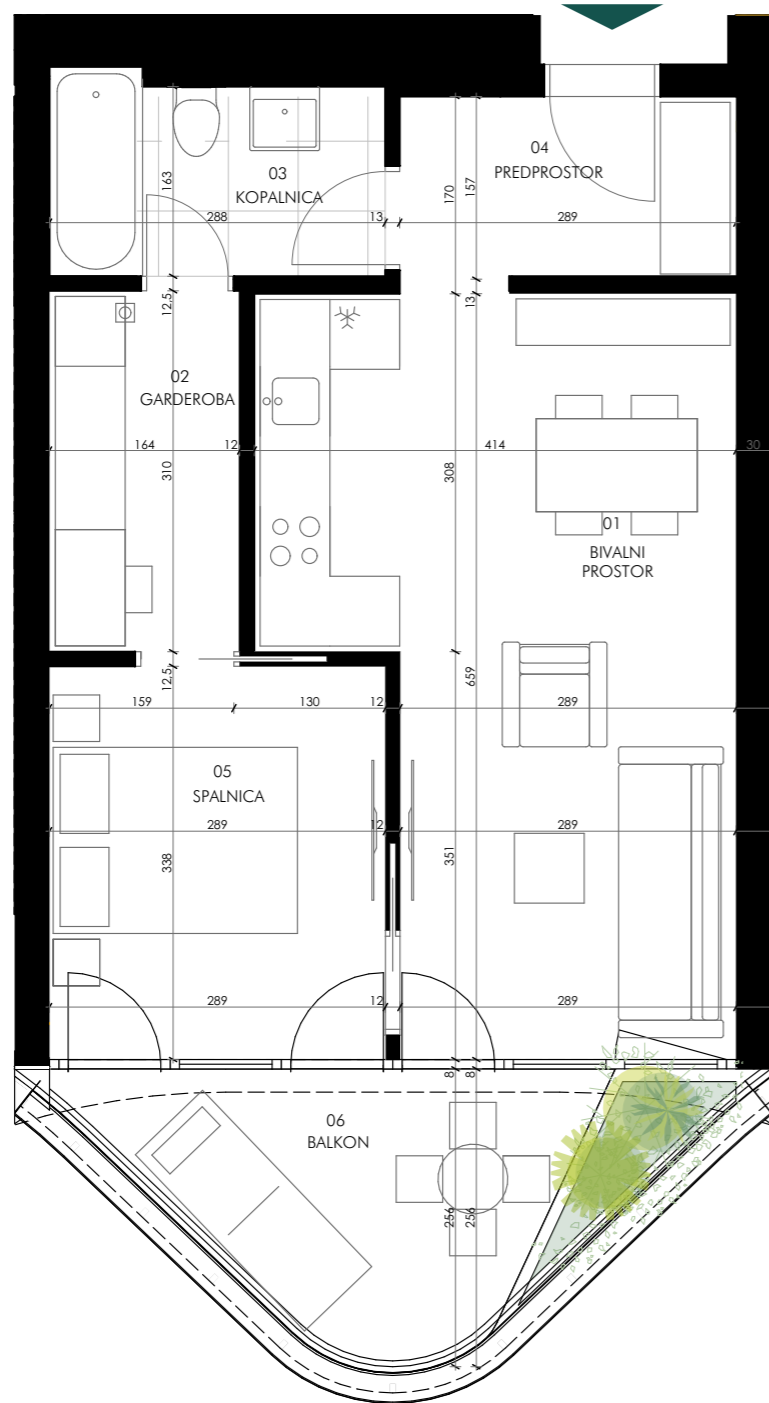

S.06 Dvosobno / Enosobno - jug  
Etažna lokacija: 4N  
Število enot: 1

### S.06

DVOSOBNO/ENOSOBNO - JUG  
Etažna lokacija: 4N  
Število enot: 1

S06 KVADRATURE	
Uporabna površina	
01 BIVALNI PROSTOR	22,96
02 GARDEROBA	5,09
03 KOPALNICA	4,75
04 PREDPROSTOR	4,63
05 SPALNICA	9,77
	47,20 m <sup>2</sup>
odkrita površina	
06 BALKON	10,20
	10,20 m <sup>2</sup>
skupaj	57,40 m <sup>2</sup>