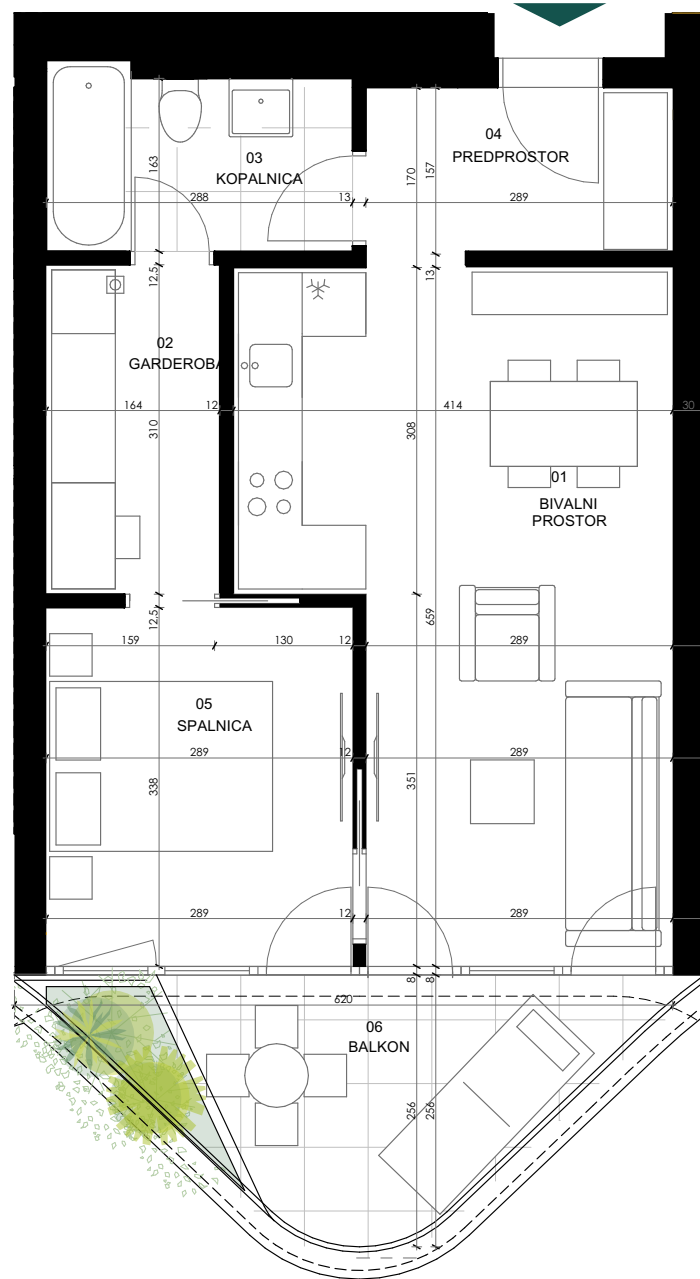

S.06 Dvosobno / Enosobno - jug  
Etažna lokacija: 2N  
Število enot: 1

### S.06

DVOSOBNO/ENOSOBNO - JUG  
Etažna lokacija: 2N  
Število enot: 1

S06 KVADRATURE	
Uporabna površina	
01 BIVALNI PROSTOR	22,96
02 GARDEROBA	5,09
03 KOPALNICA	4,75
04 PREDPROSTOR	4,63
05 SPALNICA	9,77
	47,20 m <sup>2</sup>
odkrita površina	
06 BALKON	10,20
	10,20 m <sup>2</sup>
skupaj	57,40 m <sup>2</sup>