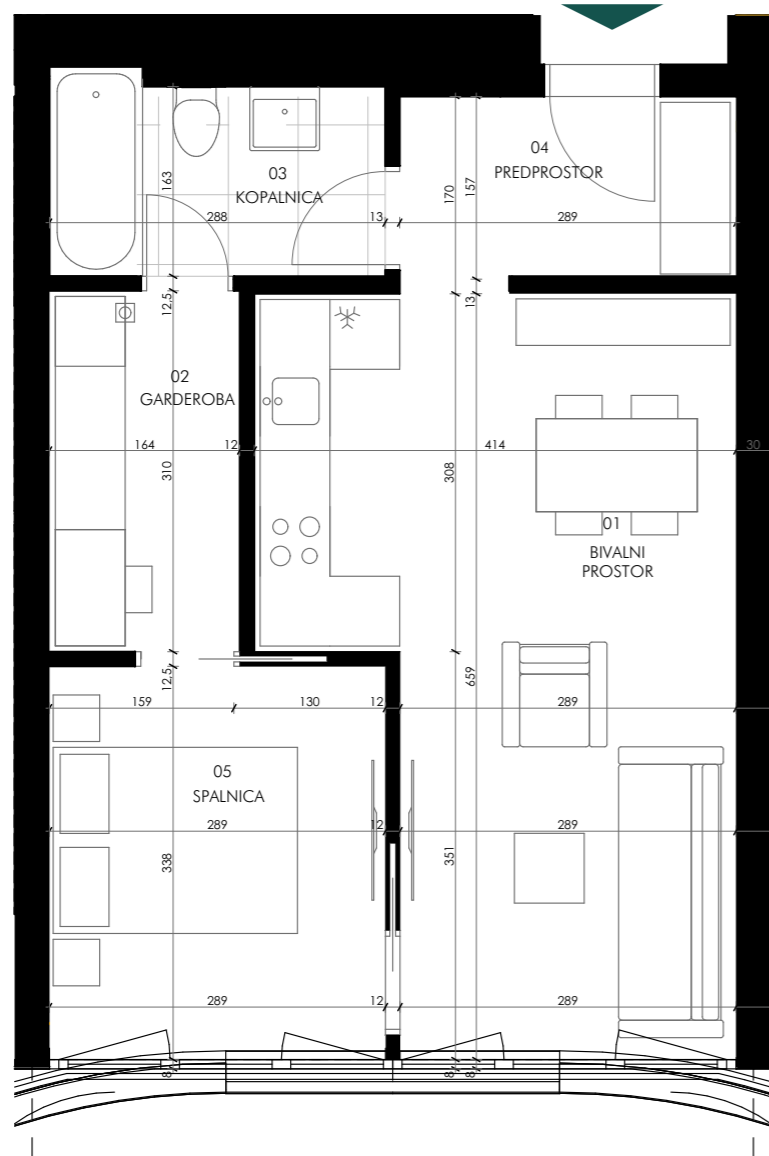

S.06 Dvosobno / Enosobno - jug
Etažna lokacija: 1N in 3N
Število enot: 2

S.06

DVOSOBNO/ENOSOBNO - JUG
Etažna lokacija: 1N in 3N
Število enot: 2

S06 KVADRATURE	
Uporabna površina	
01 BIVALNI PROSTOR	22,96
02 GARDEROBA	5,09
03 KOPALNICA	4,75
04 PREDPROSTOR	4,63
05 SPALNICA	9,77
skupaj	47,20 m ²