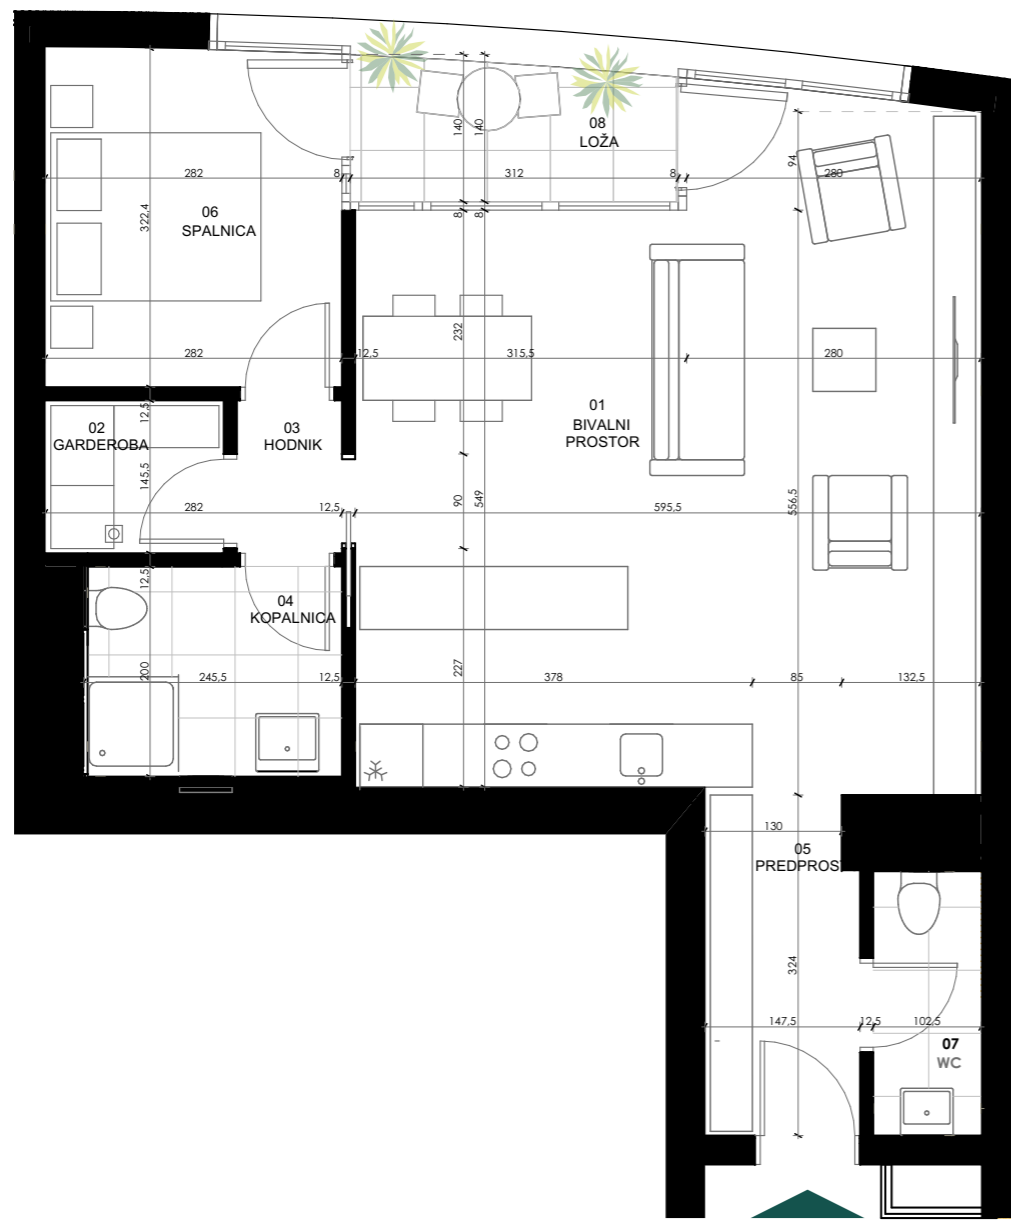

S.01 Varianta B
 Dvosobno stanovanje - sever
 Etažna lokacija: 1N-6N
 Število enot: 6

S.01 - varianta B
 DVOSOBNO STANOVANJE - SEVER
 Etažna lokacija: 1N-6N
 Število enot: 6

KVADRATURE	
Uporabna površina	
01 BIVALNI PROSTOR	35,81 m ²
02 GARDEROBA	2,47 m ²
03 HODNIK	1,46 m ²
04 KOPALNICA	4,84 m ²
05 PREDPROSTOR	4,68 m ²
06 SPALNICA	9,06 m ²
07 WC	2,68 m ²
	61 m ²
nadkrita površina	
08 LOŽA	4,10 m ²
	4,10 m ²
skupaj	65,10 m ²