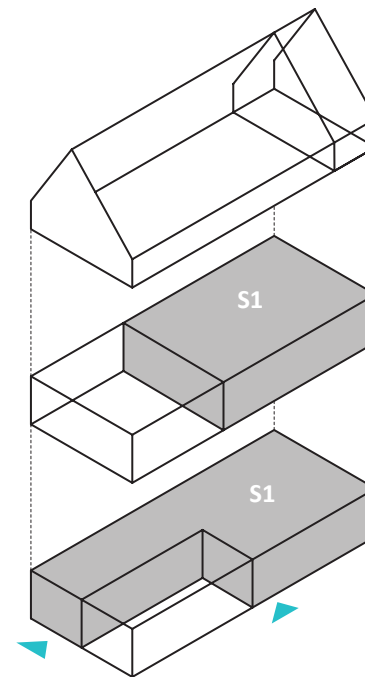

STANOVANJE S1 = 174.38 m²

SITUACIJA

VOLUMENSKI PRIKAZ

PRITLIČJE

1.	predprostor	5.97 m ²
2.	kuhinja z jedilnico	19.90 m ²
3.	dnevna soba	22.19 m ²
4.	stopnišče	3.56 m ²
5.	hodnik	5.32 m ²
6.	stranišče	1.90 m ²
7.	utility	2.91 m ²
15.	zunanja terasa	22.50 m ²
16.	garaža	21.29 m ²

1. NADSTROPJE

8.	stopnišče	3.18 m ²
9.	hodnik	7.64 m ²
10.	otročka soba	16.14 m ²
11.	otročka soba	14.11 m ²
12.	kopalnica	5.67 m ²
13.	kopalnica	7.36 m ²
14.	spalnica	14.74 m ²