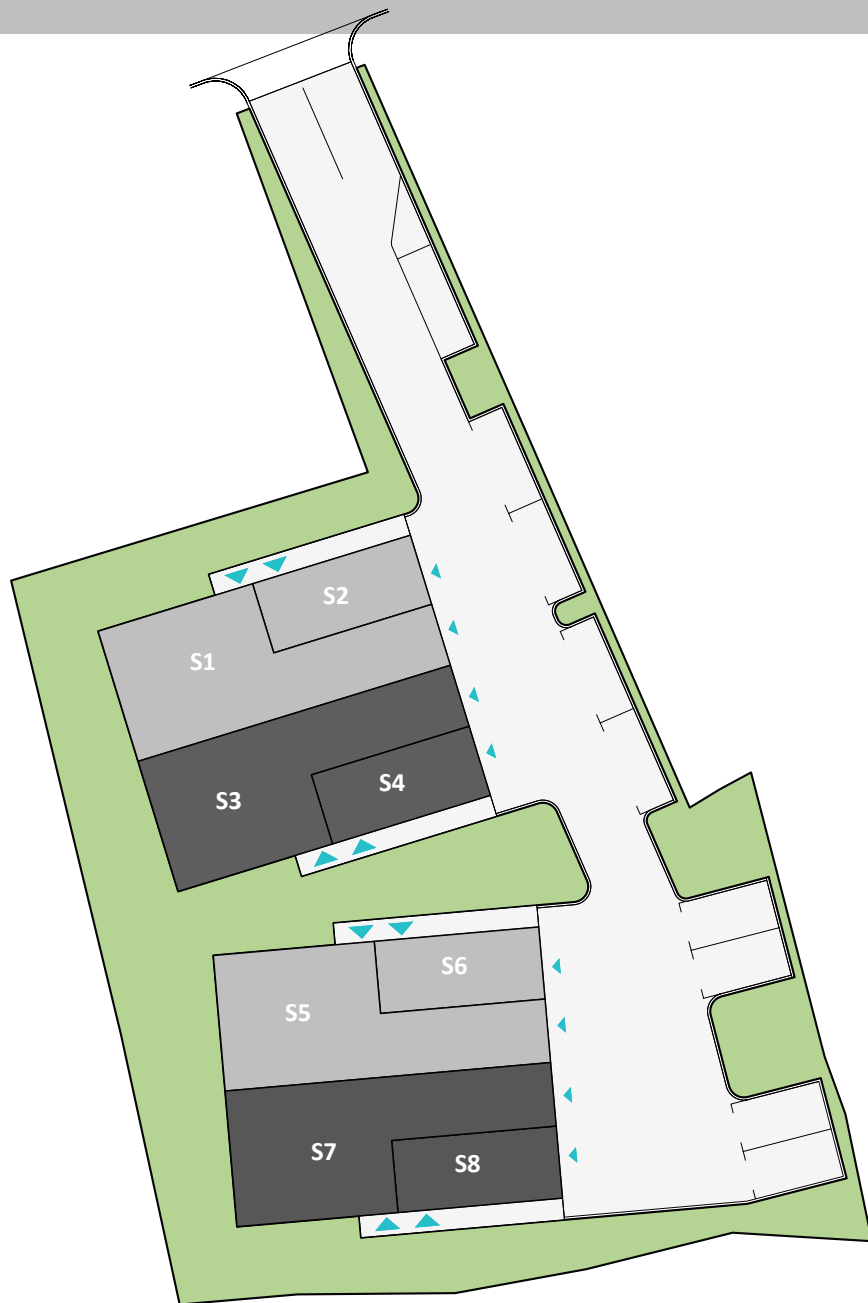

STANOVANJE S1 = 174.38 m²

SITUACIJA

VOLUMENSKI PRIKAZ

PRITLIČJE

1.	predprostor	5.97 m ²
2.	kuhinja z jedilnico	19.90 m ²
3.	dnevna soba	22.19 m ²
4.	stopnišče	3.56 m ²
5.	hodnik	5.32 m ²
6.	stranišče	1.90 m ²
7.	utility	2.91 m ²
15.	zunanja terasa	22.50 m ²
16.	garaža	21.29 m ²

1. NADSTROPJE

8.	stopnišče	3.18 m ²
9.	hodnik	7.64 m ²
10.	otročka soba	16.14 m ²
11.	otročka soba	14.11 m ²
12.	kopalnica	5.67 m ²
13.	kopalnica	7.36 m ²
14.	spalnica	14.74 m ²