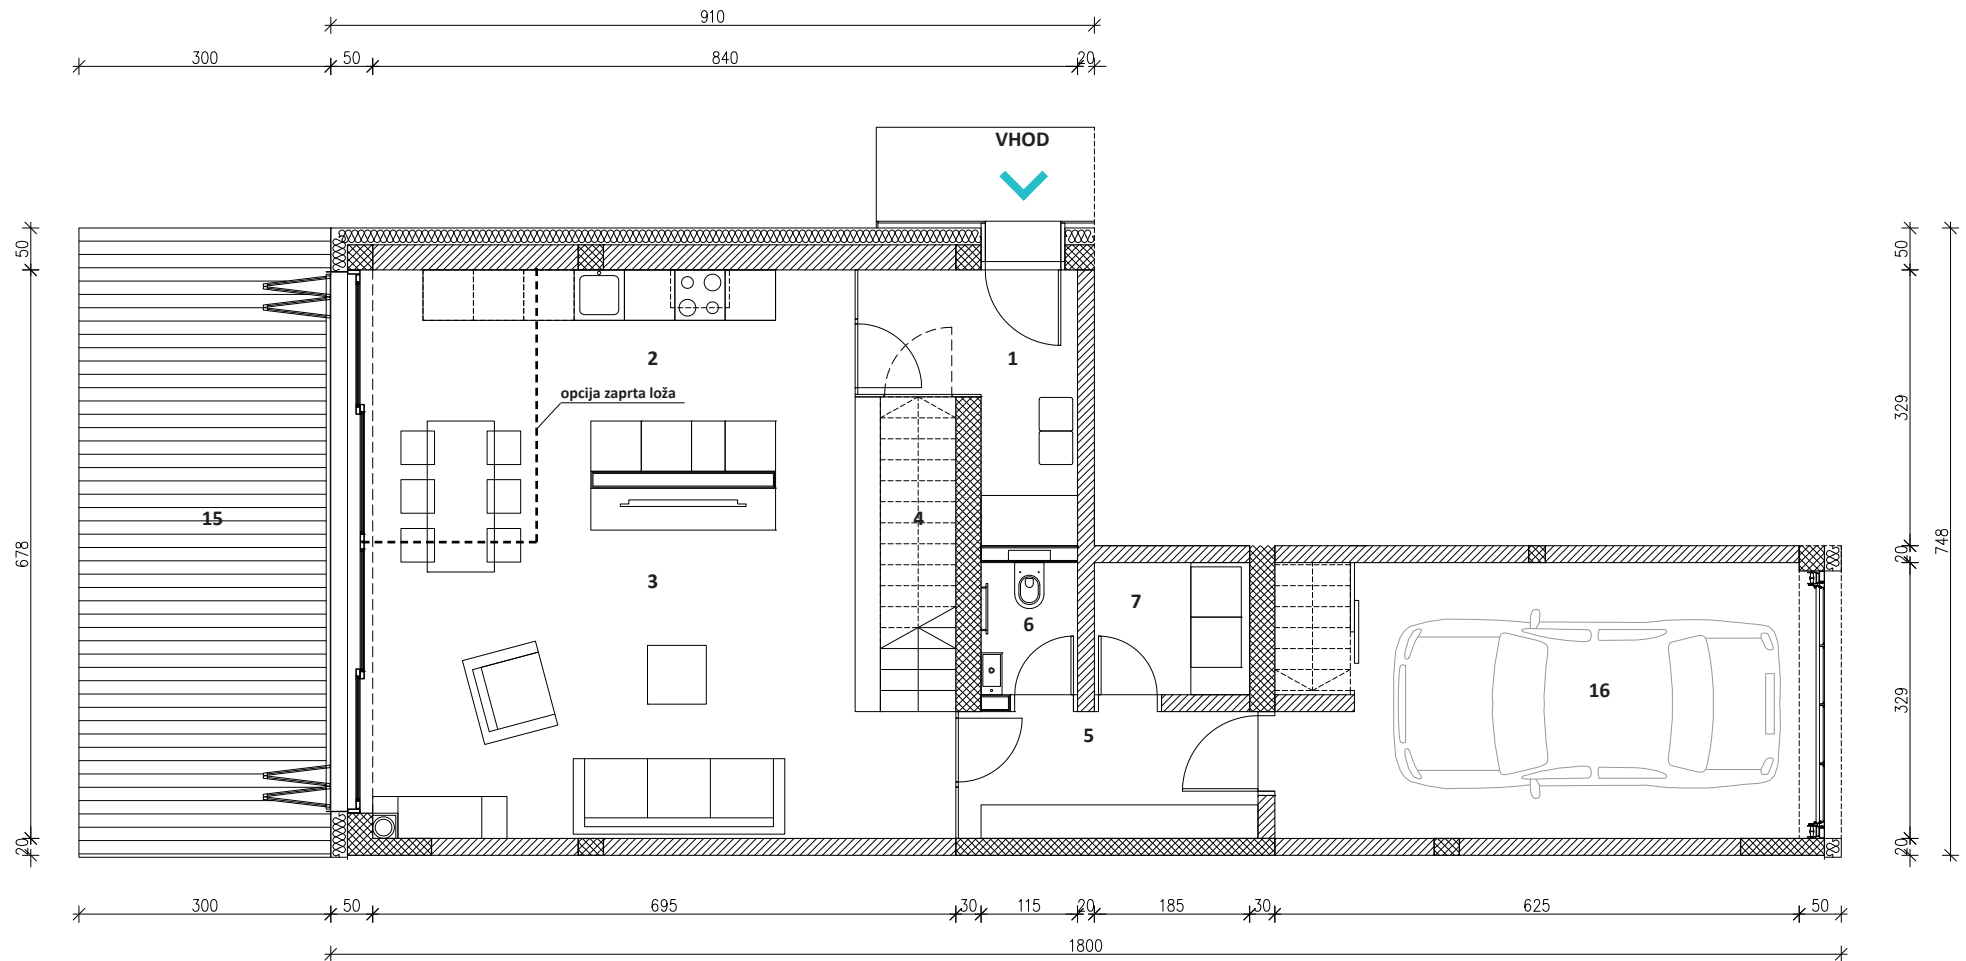

STANOVANJE S1 = 174.38 m²

SITUACIJA

VOLUMENSKI PRIKAZ

PRITLIČJE

1.	predprostor	5.97 m ²
2.	kuhinja z jedilnico	19.90 m ²
3.	dnevna soba	22.19 m ²
4.	stopnišče	3.56 m ²
5.	hodnik	5.32 m ²
6.	stranišče	1.90 m ²
7.	utility	2.91 m ²
15.	zunanja terasa	22.50 m ²
16.	garaža	21.29 m ²

1. NADSTROPJE

8.	stopnišče	3.18 m ²
9.	hodnik	7.64 m ²
10.	otročka soba	16.14 m ²
11.	otročka soba	14.11 m ²
12.	kopalnica	5.67 m ²
13.	kopalnica	7.36 m ²
14.	spalnica	14.74 m ²