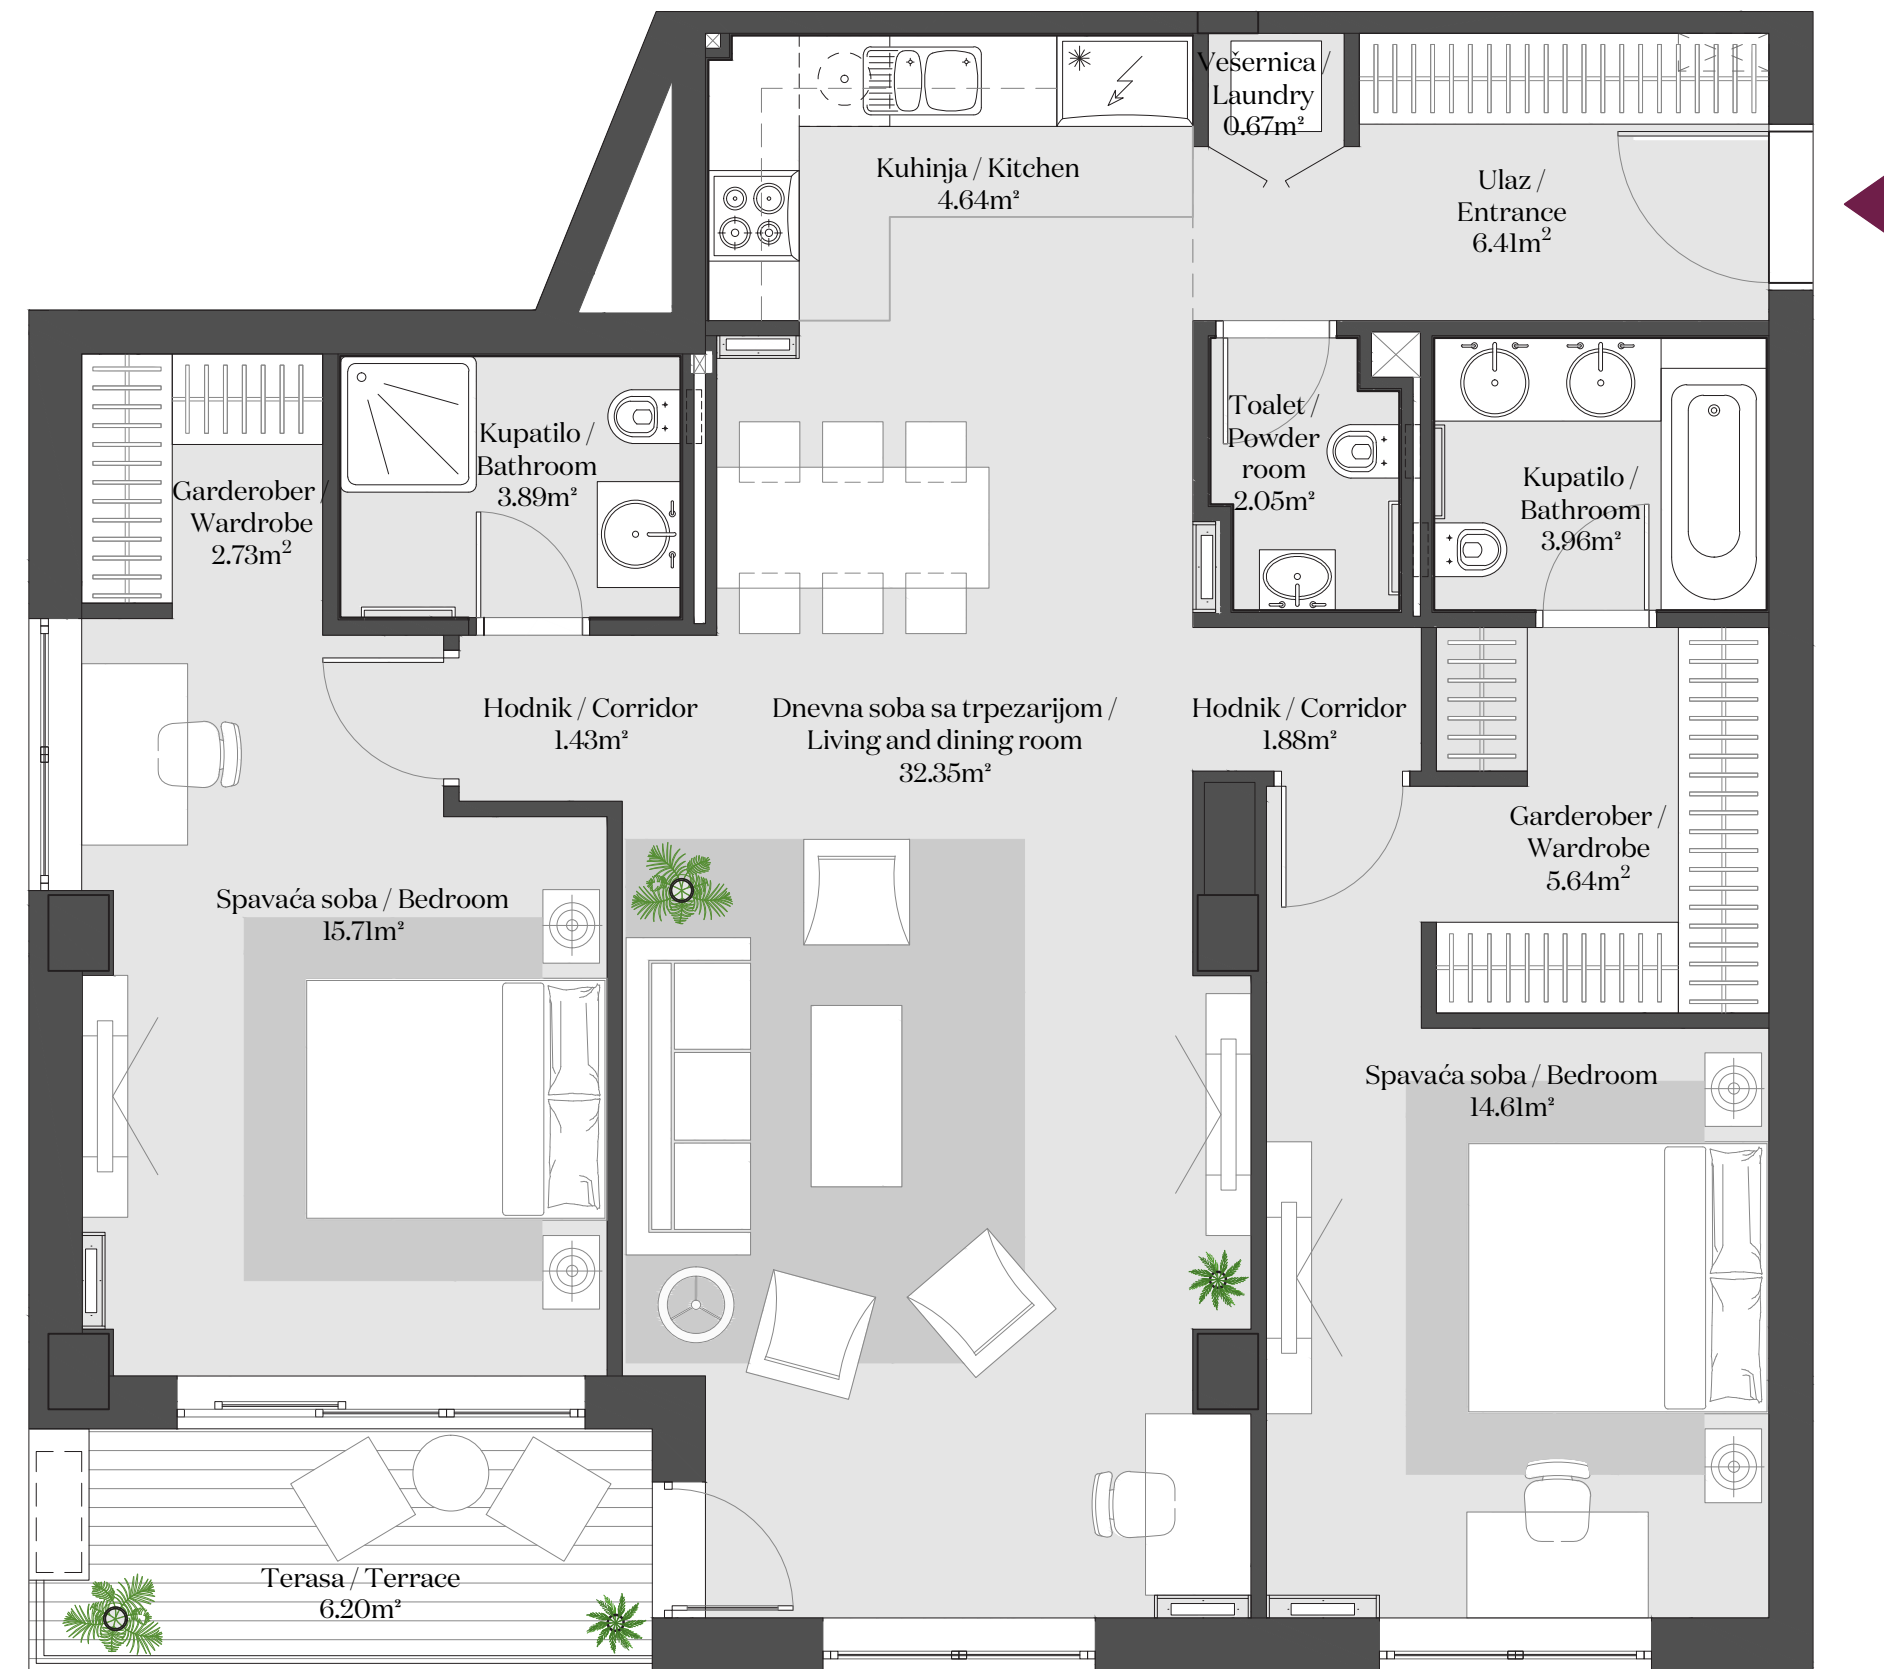

BW MAGNOLIA

RESIDENCES

Two bedroom

STAN BR.
UNIT NO.

C404

RESIDENTIAL BUILDING

POVRŠINA STANA
APARTMENT AREA

95.99m²

POVRŠINA TERASE
TERRACE AREA

6.20m²

UKUPNA POVRŠINA
TOTAL AREA

102.19m²

MASTERPLAN

SITE PLAN

LEVEL PLAN

Oznaka stana / Apartment code: **BW-MAG-C404**

Napomena: Svi materijali, dimenzije i crteži su okvirni. Kalkulacija površina unutrašnjeg i spoljašnjeg prostora urađena je u skladu sa važećim standardom (SRPS U.C2.100:2002) i predstavlja neto površinu stambene jedinice.