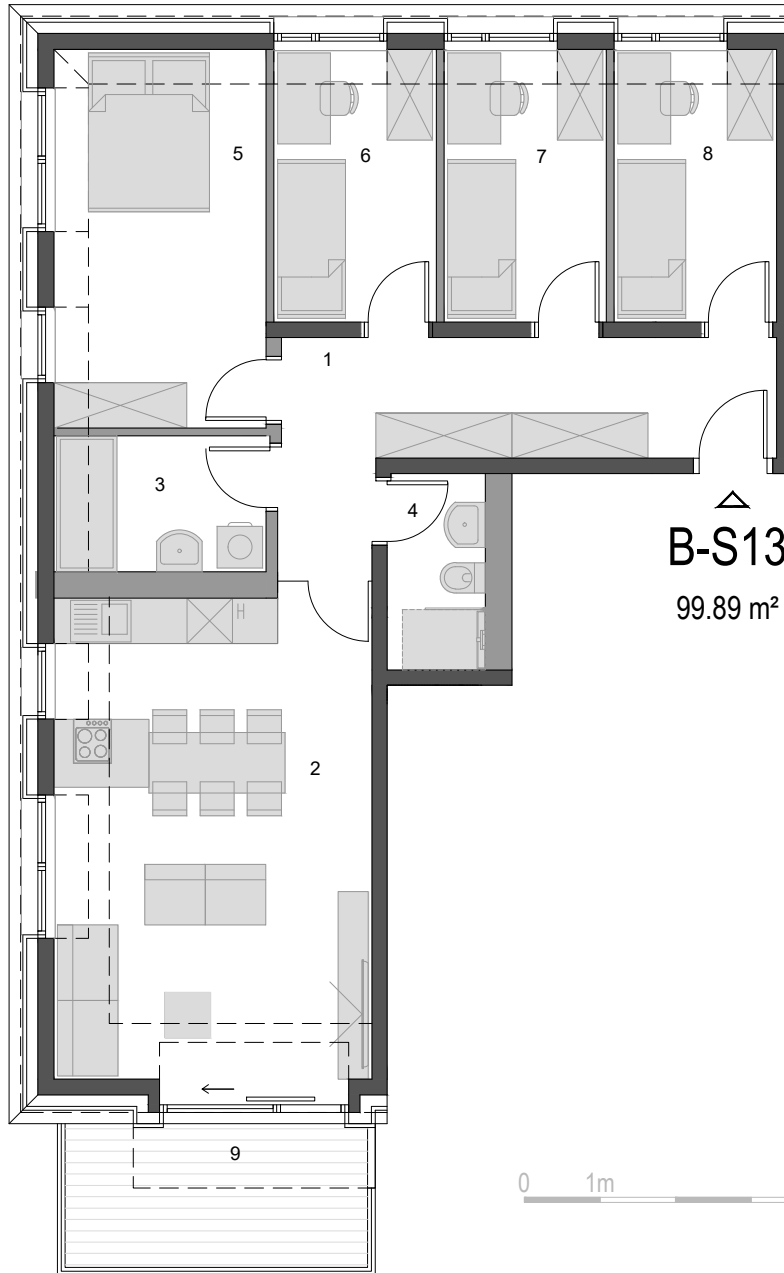

VILI TABOR

B-S13

B-S13
99.89 m²

B-S13		m ²	SKUPAJ
1	predsoba	12.72	
2	dnevna soba/kuhinja	29.46*	
3	kopalnica	5.49*	
4	kopalnica	3.38	
5	spalnica z garerobo	16.01*	
6	soba 1	8.27*	
7	soba 2	8.28*	
8	soba 3	8.28*	91.89* m ²
9	balkon	8.00	
	skupaj stanovanje		99.89* m ²

K 12	shramba	4.24
P1	parkirno mesto	12.50

* del površine je pod poševno streho
preostala višina pa je min 3,4 m