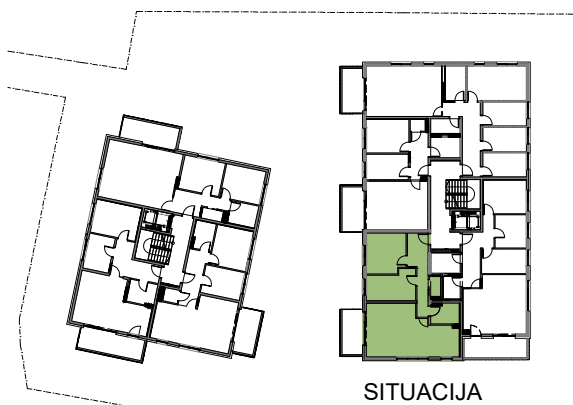

VILI TABOR

B-S12

78.07 m²
B-S12

B-S12		m ²	SKUPAJ
1	predsoba	9.97	
2	wc	1.76	
3	kopalnica	4.47	
4	dnevna soba / kuhinja	31.91	
5	soba	10.69	
6	spalnica	12.27	71.07 m ²
7	balkon	8.00	
	skupaj stanovanje		78.07 m ²

K 7	shramba	3.38
P1	parkirno mesto	12.50

0 1m

SITUACIJA

KLETNA ETAŽA