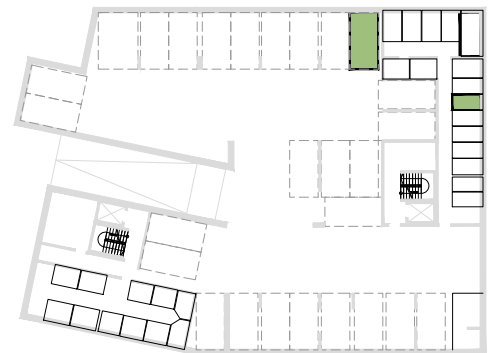

VILI TABOR

B-S12

78.07 m²
B-S12

B-S12		m ²	SKUPAJ
1	predsoba	9.97	
2	wc	1.76	
3	kopalnica	4.47	
4	dnevna soba / kuhinja	31.91	
5	soba	10.69	
6	spalnica	12.27	71.07 m ²
7	balkon	8.00	
	skupaj stanovanje		78.07 m ²

K 7	shramba	3.38
P1	parkirno mesto	12.50

0 1m

SITUACIJA

KLETNA ETAŽA