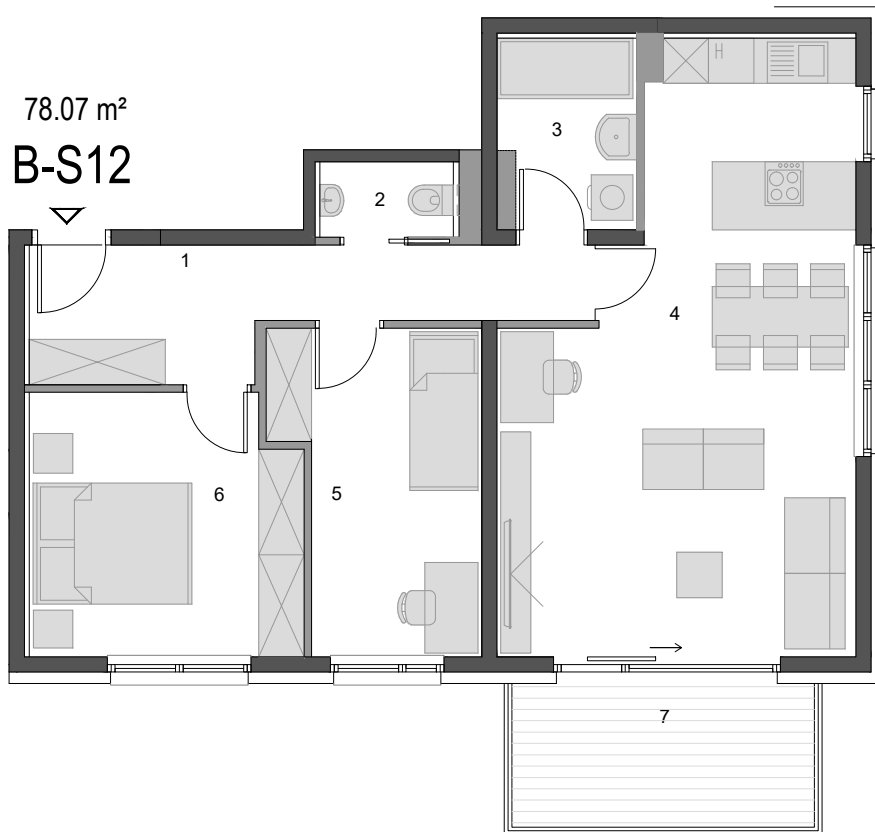

VILI TABOR

B-S12

78.07 m²
B-S12

B-S12		m ²	SKUPAJ
1	predsoba	9.97	
2	wc	1.76	
3	kopalnica	4.47	
4	dnevna soba / kuhinja	31.91	
5	soba	10.69	
6	spalnica	12.27	71.07 m ²
7	balkon	8.00	
	skupaj stanovanje		78.07 m ²

K 7	shramba	3.38
P1	parkirno mesto	12.50

0 1m

SITUACIJA

KLETNA ETAŽA