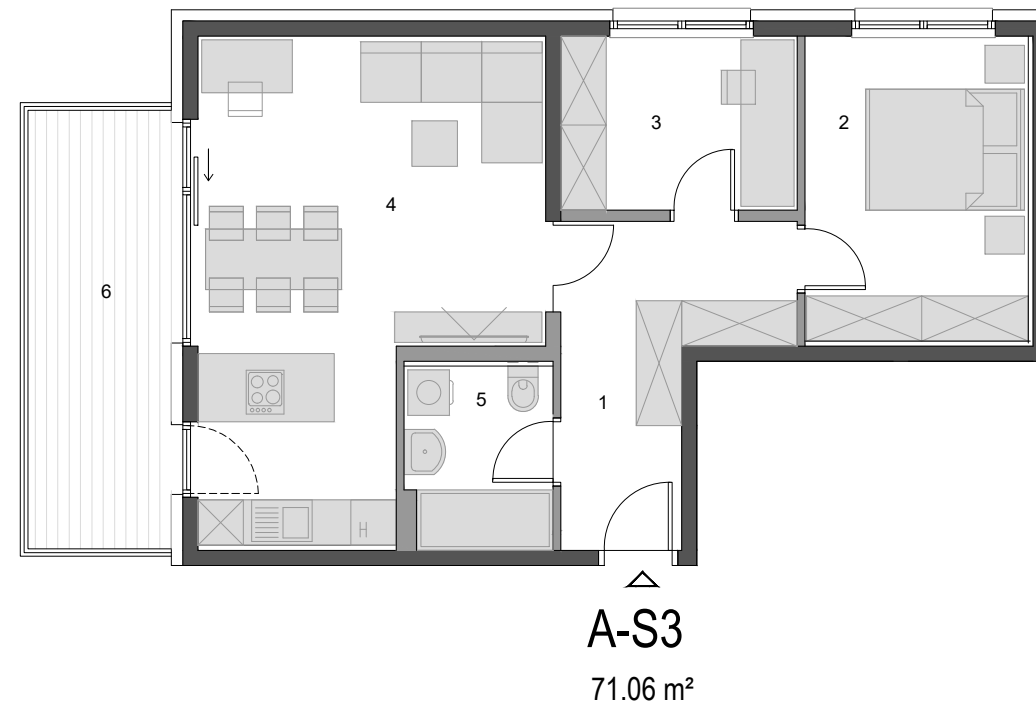

VILI TABOR

A-S3

A-S3		SKUPAJ
1	predsoba	9.48
2	spalnica	11.92
3	kabinet	7.20
4	dnevna soba/kuhinja	25.78
5	kopalnica	4.68
6	balkon	11.50
skupaj stanovanje		70.56 m ²

K 6	shramba	3.27
P 1	parkirno mesto	12.50