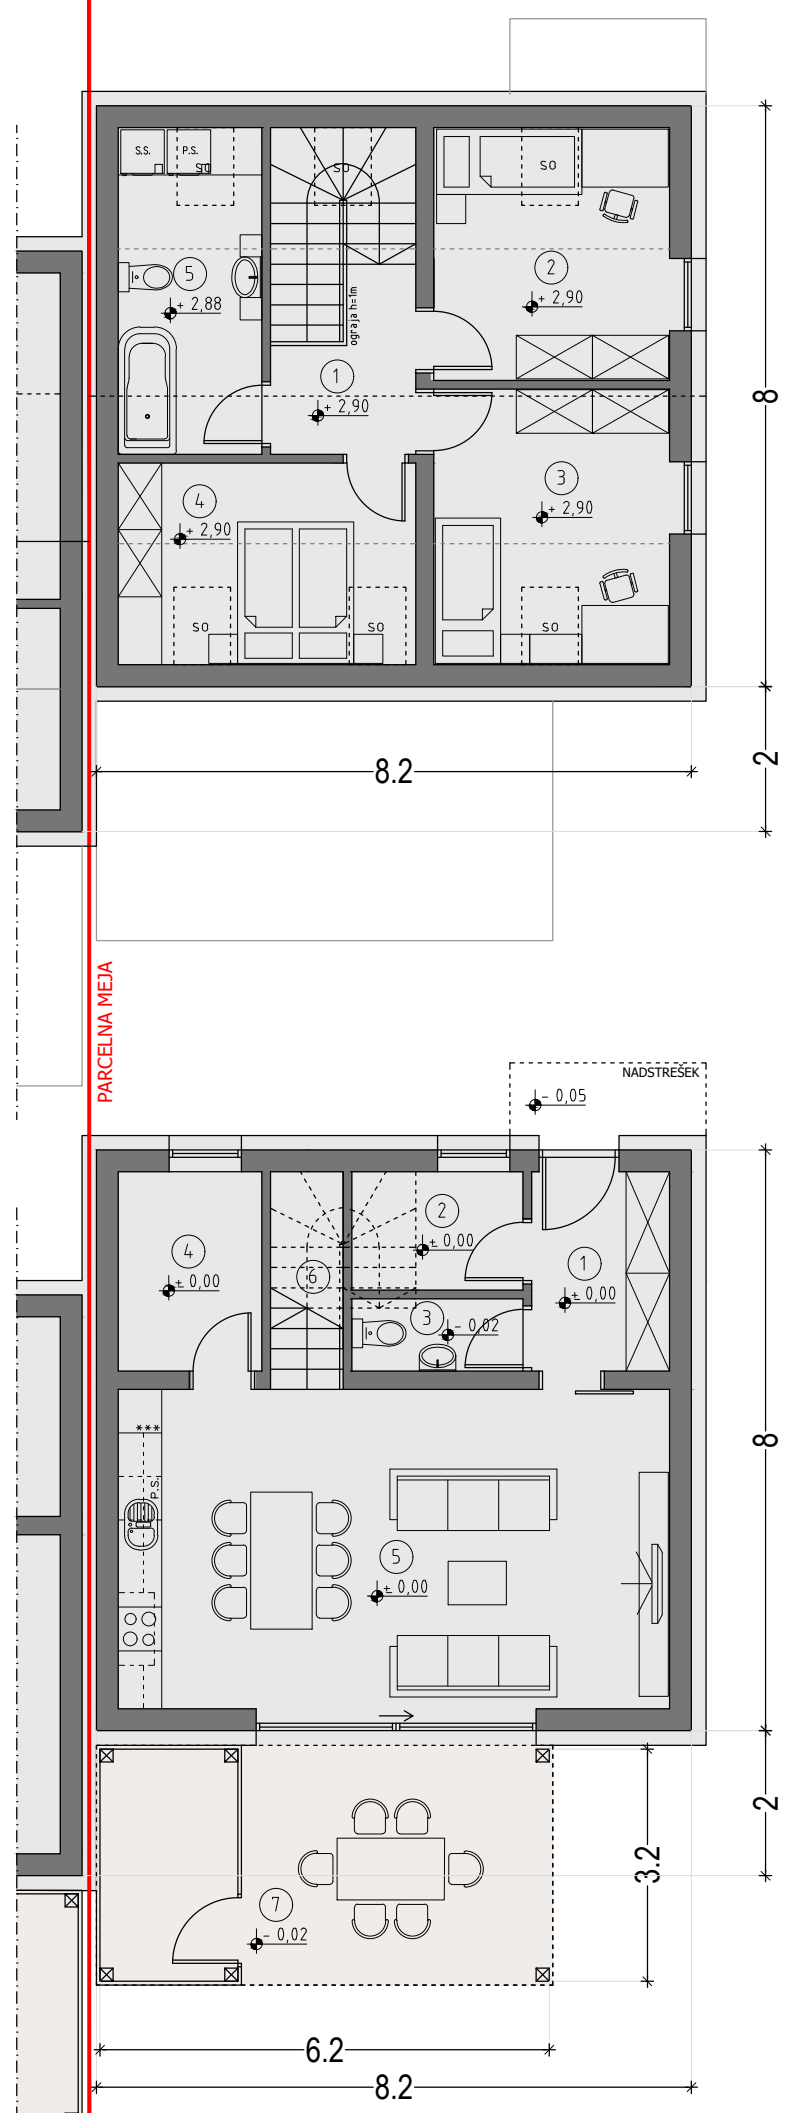

- LEGENDA:
- PARCELE UREJANJA
 - NOVI OBJEKTI
 - ZELENE POVRŠINE

k.o. Druhovka št. parcela 60/10	
površine:	
CELOTNA PARCELA	292 m ²
HIŠA	
PRITLIČJE	53,3 m ²
MANSARDA	53 m ²
SKUPAJ	neto 103,3 m ²
ATRIJ Z NADSTREŠKOM IN LOPO	29 m ²
DVORIŠČE	70 m ²
ZELENE POVRŠINE	125,5 m ²

TLORIS MANSARDE

OPIS PROSTOROV:			
1	HODNIK S STOPNIŠČEM	parket	9,0m ²
2	OTROŠKA SOBA 1	parket	11,3m ²
3	OTROŠKA SOBA 2	parket	12,4m ²
4	SPALNICA	parket	11,4m ²
5	KOPALNICA	keramika	8,9m ²
SKUPAJ			53,0m ²

TLORIS PRITLIČJA

OPIS PROSTOROV:			
1	VETROLOV	keramika	5,2m ²
2	SHRAMBA, KURILNICA	keramika	3,8m ²
3	WC	keramika	2,4m ²
4	VEČNAMENSKA SOBA	parket	5,5m ²
5	DNEVNI PROSTOR, KUHINJA, JEDILNICA	parket	33,4m ²
SKUPAJ			50,3m ²
6	NEIZKORIŠČEN PROSTOR POD STOPNIŠČEM	arm.cem.estrih	3,0m ²
7	NADSTREŠEK Z LOPO	keramika	19,8m ²

ENOTA A
DVOJČEK 1