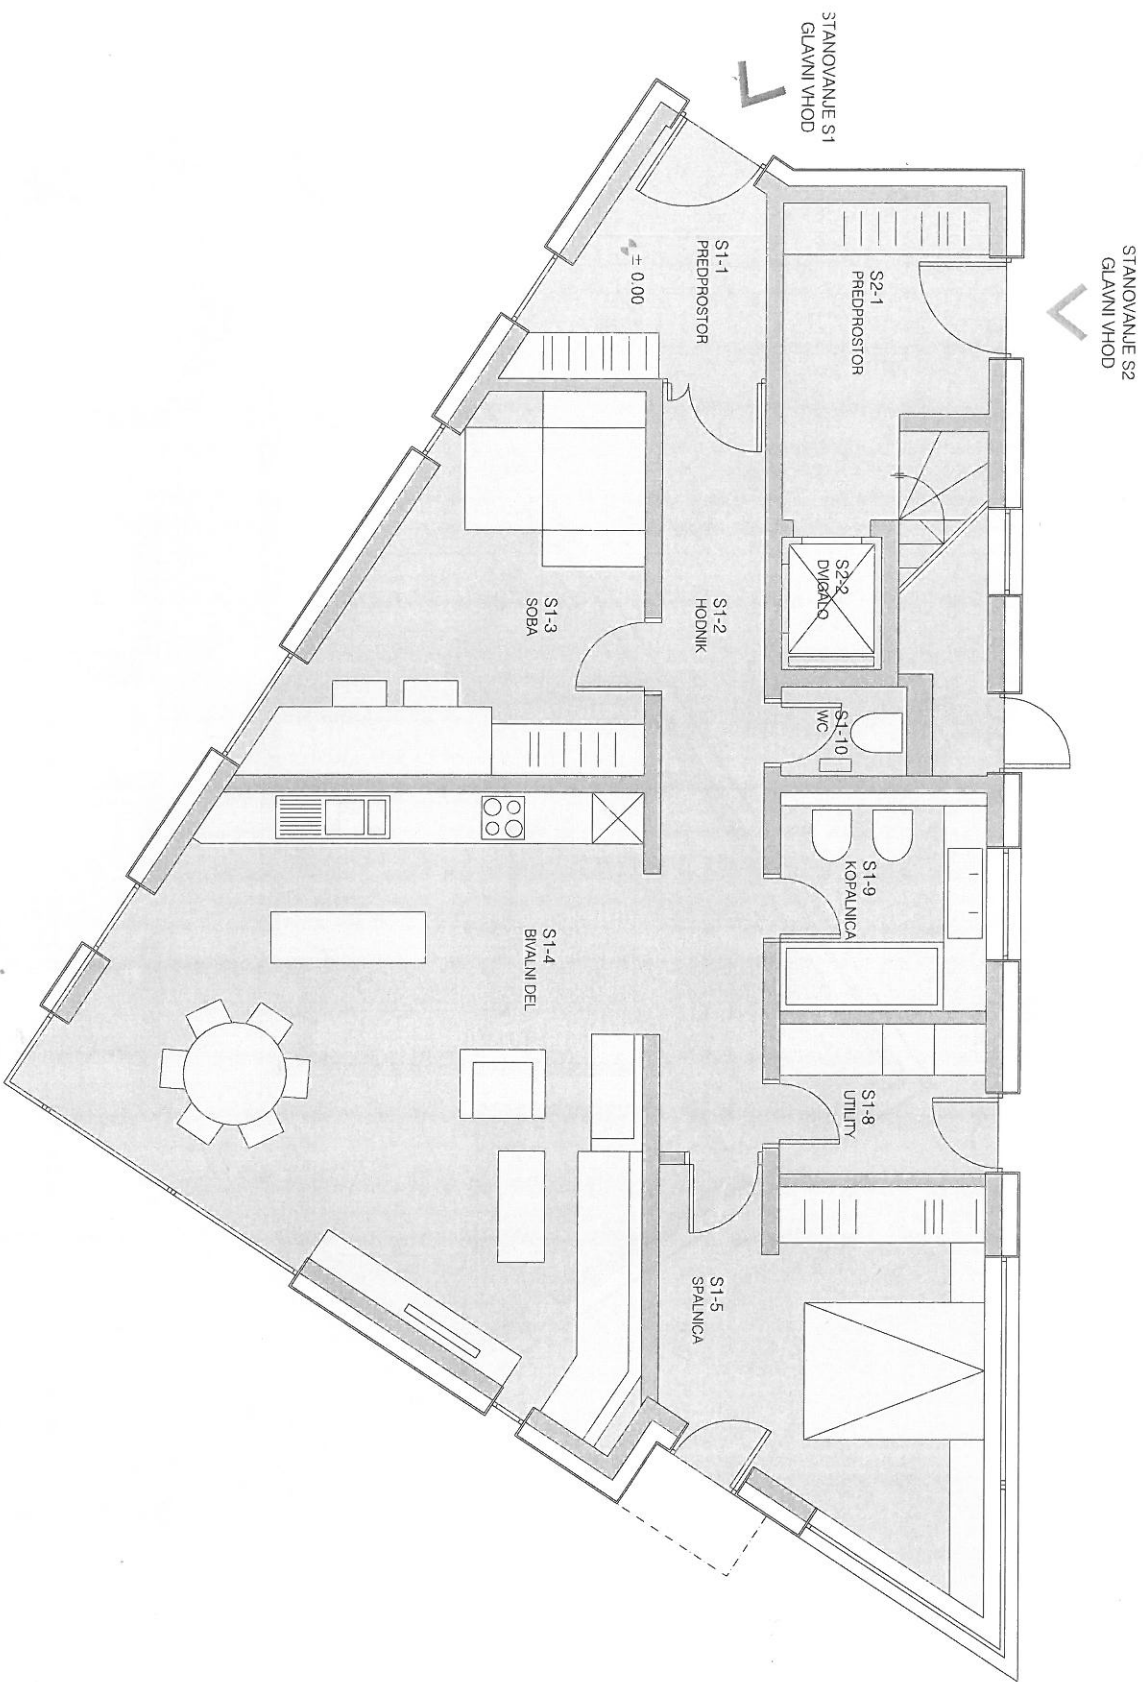

TLORIS PRITLIČJA - VARIANTA DVOSTANOVANJSKA VILA

STANOVANJE S2
GLAVNI VHOD

STANOVANJE S1
GLAVNI VHOD

± 0.00

STANOVAN
(pritličje)
9,41m²

STANOVAN
(pritličje)
94,46m²