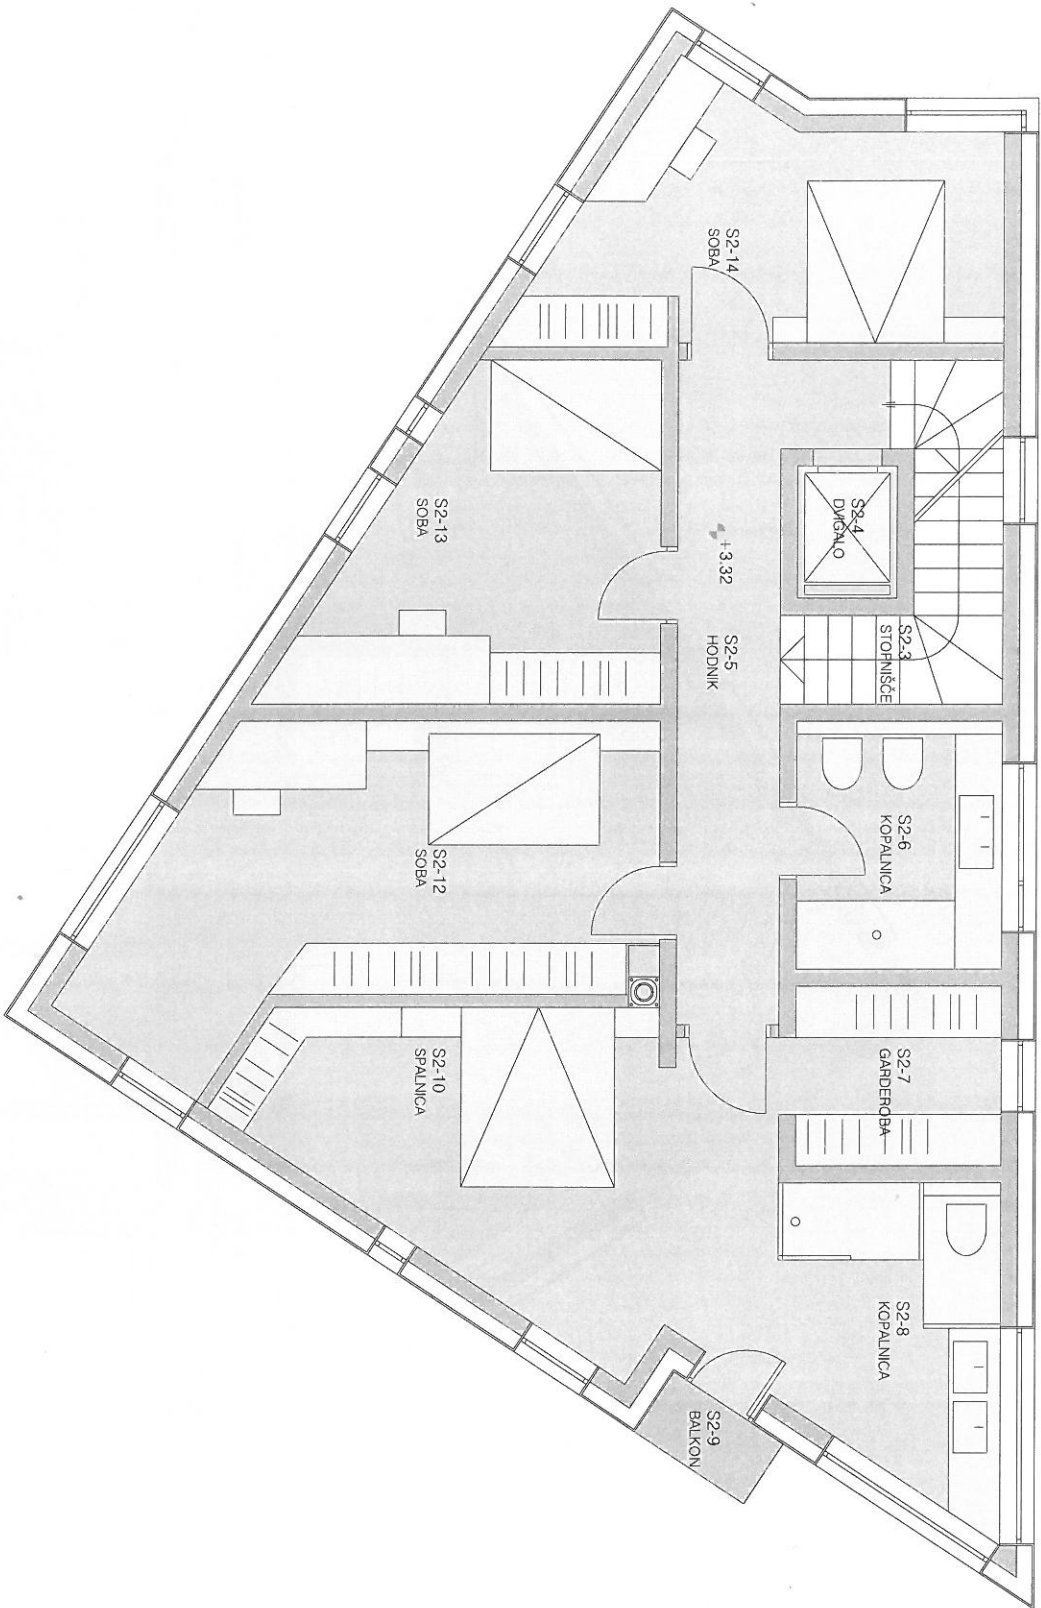

# FLORIS NADSTROPJA

STANOVAJ  
(nadstropje)  
109,01m<sup>2</sup>