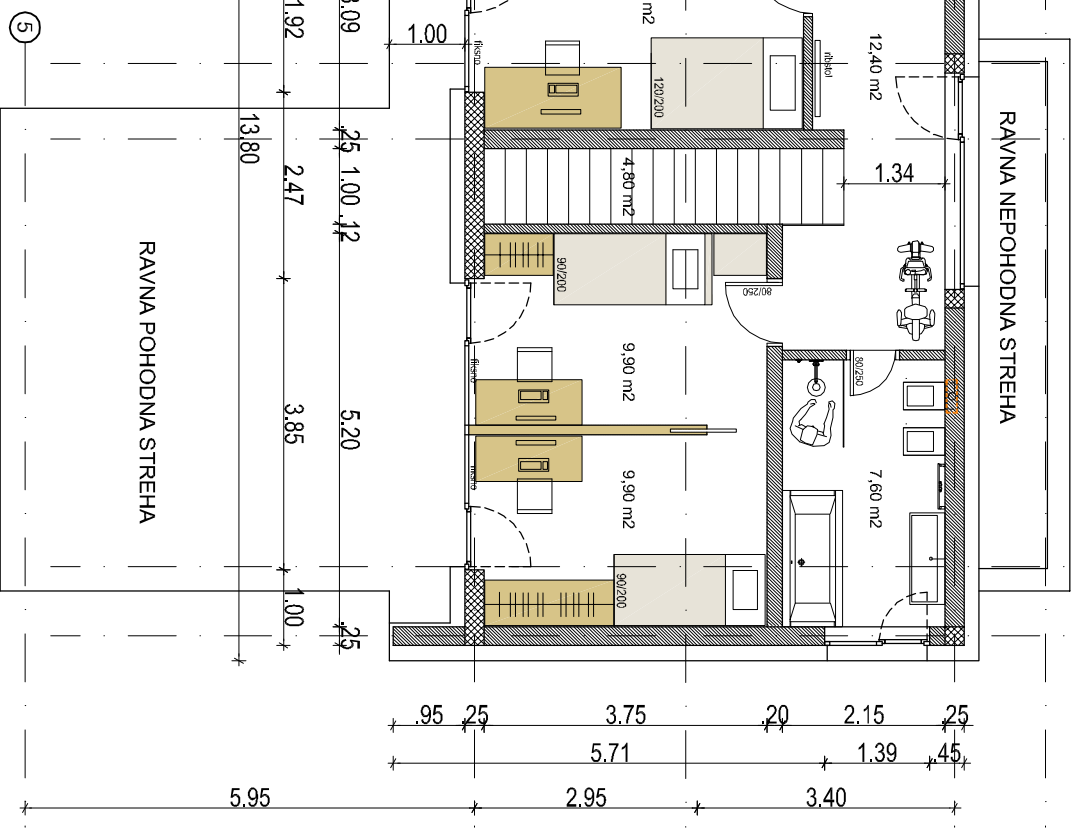

**LEGENDA PROSTOROV NADSTROPJE VARIANTA 2:**

NAZIV PROSTORA	OBDELAVA TAL	UPORABNA NETO POUVRŠINA
01. REKREACIJA	parket N2	12.40 m <sup>2</sup>
02. STOPNIŠČE	parket	4.80 m <sup>2</sup>
03. KOPALNICA	granitogres N1	8.70 m <sup>2</sup>
04. OTROŠKA SOBA 1	parket N2	13.40 m <sup>2</sup>
05. OTROŠKA SOBA 2	parket N2	13.40 m <sup>2</sup>
06. SPALNICA	parket N2	18.90 m <sup>2</sup>
07. UTILITI	granitogres N1	3.35 m <sup>2</sup>

SKUPAJ NETO 74.95 m<sup>2</sup>  
 SKUPAJ BRUTO 96.60 m<sup>2</sup>  
 BALKON 12.50 m<sup>2</sup>

SKUPAJ NETO 74.95 m<sup>2</sup>  
 SKUPAJ BRUTO 96.60 m<sup>2</sup>  
 BALKON 12.50 m<sup>2</sup>