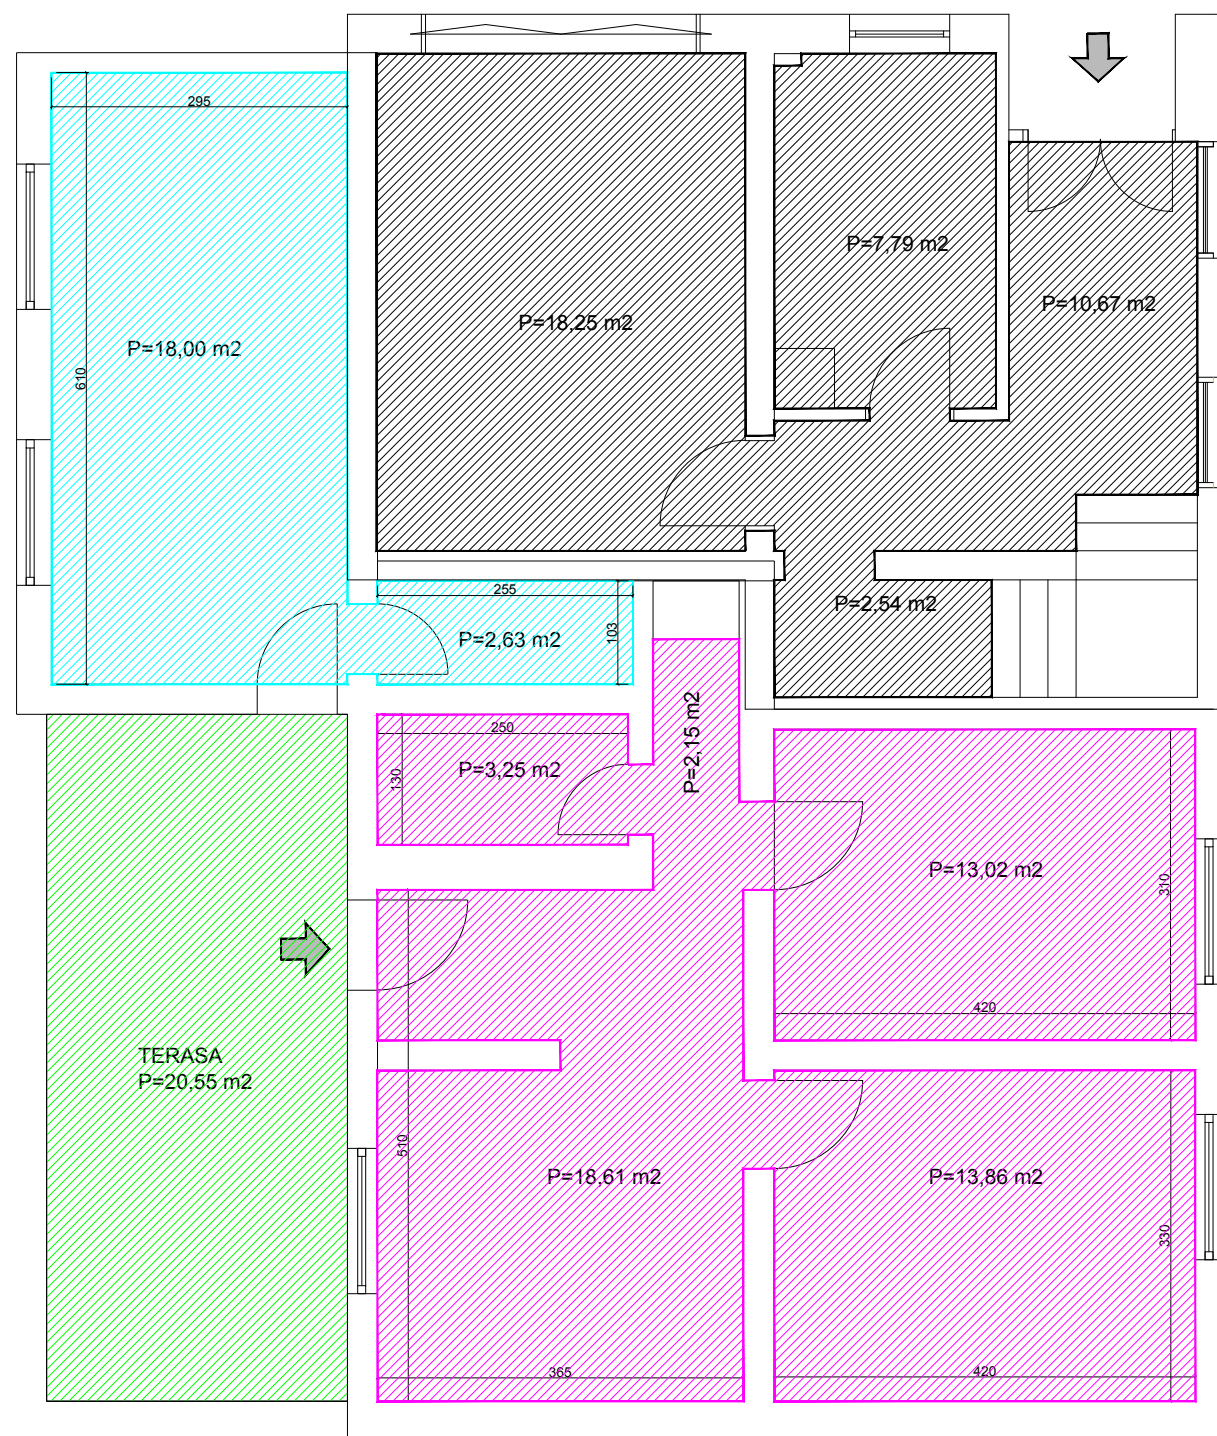

TLORIS PRITLIČJA MOROVA 9, 6310 IZOLA

Enota 1 92,07m<sup>2</sup>

Enota 2 170,75m<sup>2</sup>

- 20,55 m<sup>2</sup> - terasa Enota 1
- 20,63 m<sup>2</sup> - apartma Enota 1
- 50,89 m<sup>2</sup> - stanovanje Enota 1
- 39,25 m<sup>2</sup> - stanovanje Enota 2

TLORIS NADSTROPJA MOROVA 9, 6310 IZOLA

- 113 m<sup>2</sup> - stanovanje Enota 2
- 18,5 m<sup>2</sup> - balkon Enota 2