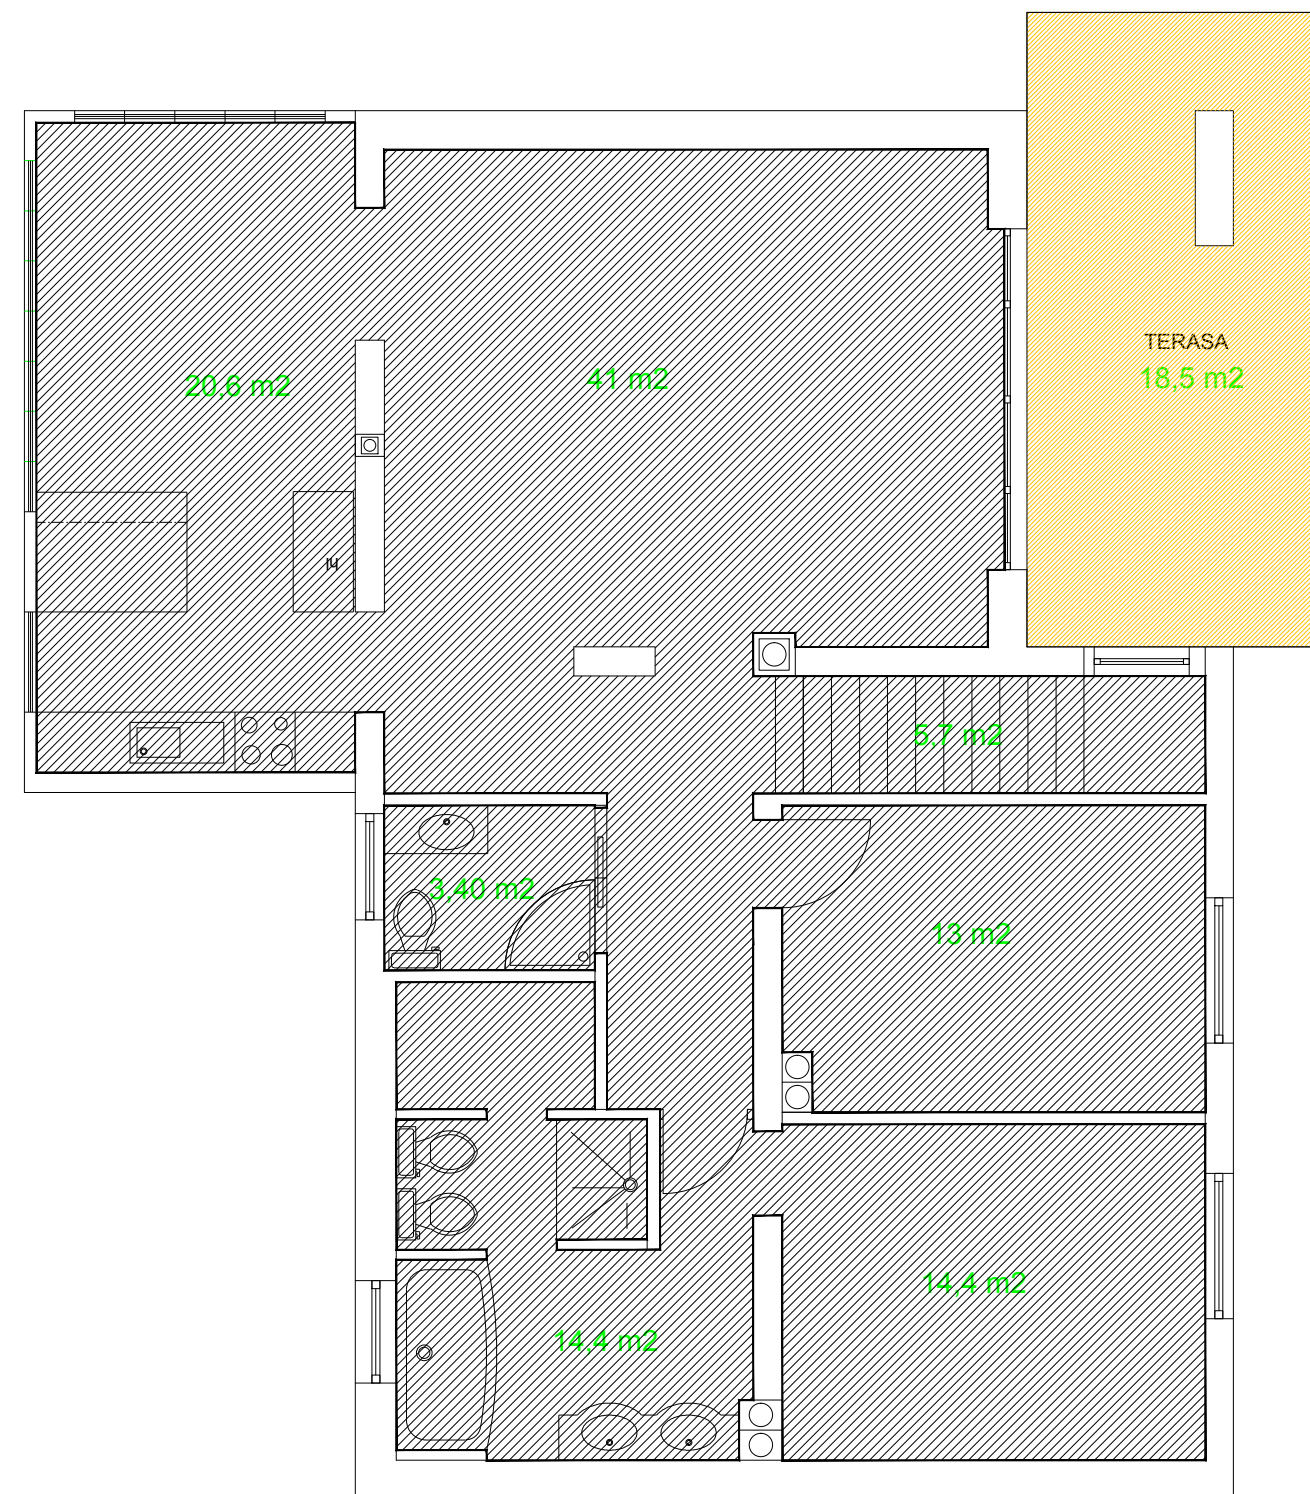

TLORIS PRITLIČJA MOROVA 9, 6310 IZOLA

Enota 1 92,07m<sup>2</sup>

Enota 2 170,75m<sup>2</sup>

- 20,55 m<sup>2</sup> - terasa Enota 1
- 20,63 m<sup>2</sup> - apartma Enota 1
- 50,89 m<sup>2</sup> - stanovanje Enota 1
- 39,25 m<sup>2</sup> - stanovanje Enota 2

TLORIS NADSTROPJA MOROVA 9, 6310 IZOLA

- 113 m<sup>2</sup> - stanovanje Enota 2
- 18,5 m<sup>2</sup> - balkon Enota 2