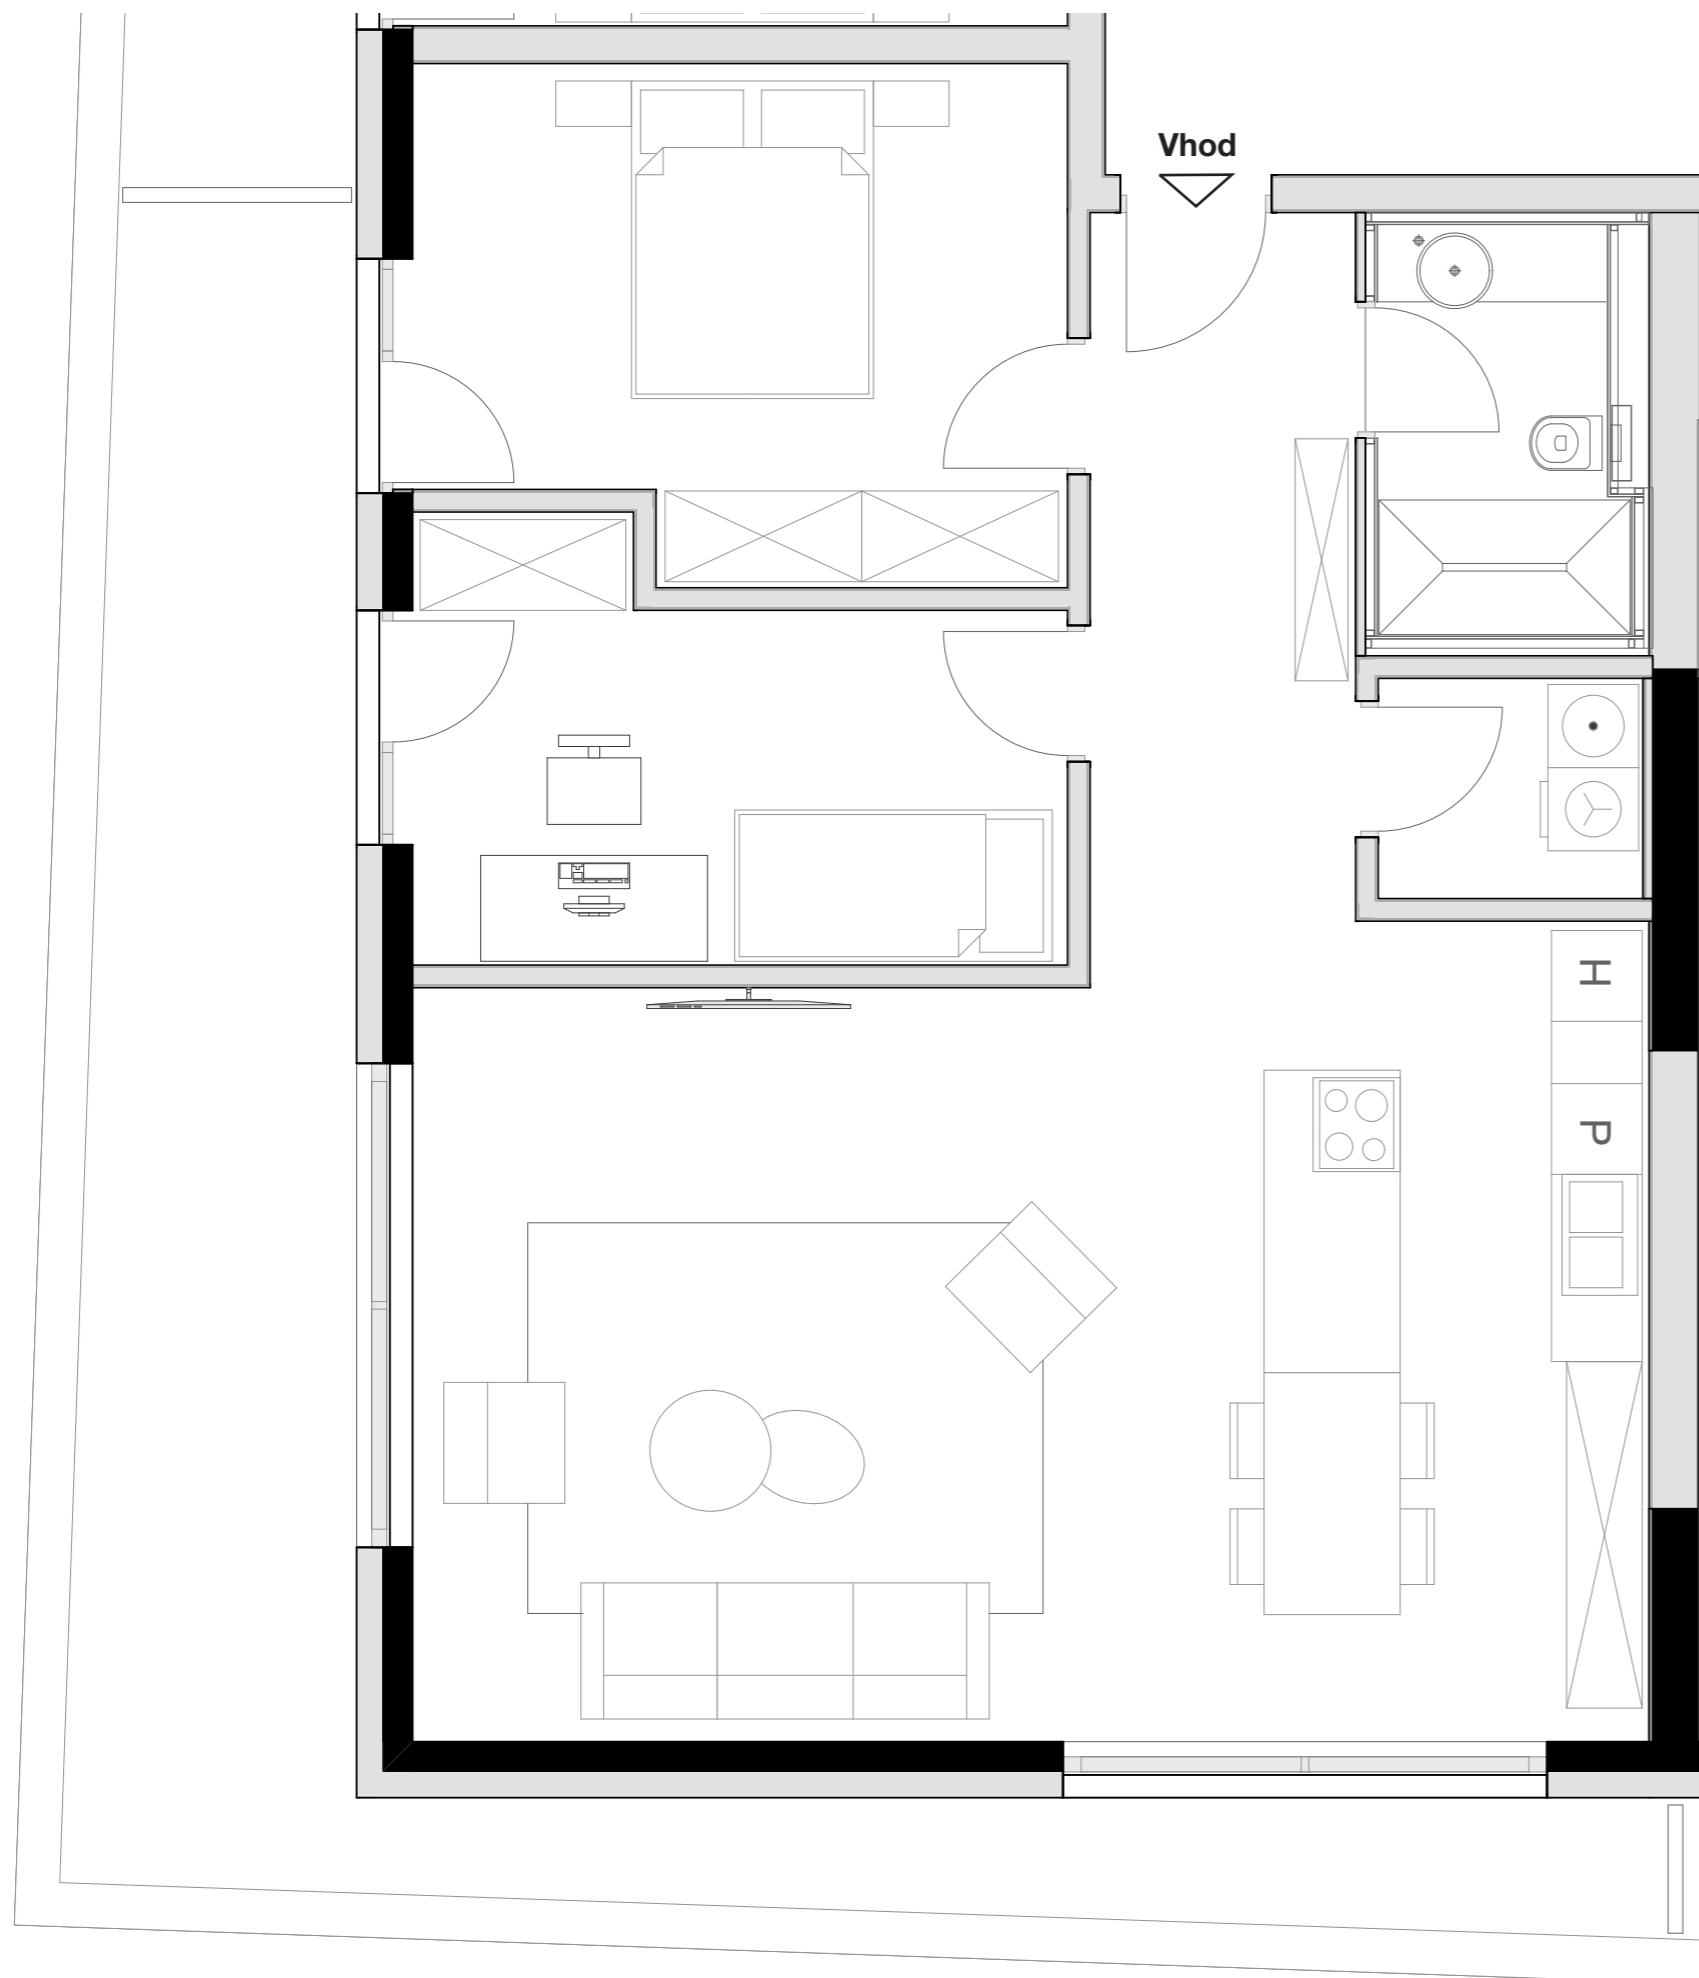

LEVLJI GRAD

STANOVANJE L1-S 104

KVADRATURA STANOVANJA: 113,03m²

notranje površine 85,08m²
zunanje površine 27,95m²

Kopalnica	5,58m ²
Hodnik	7,41m ²
Dnevno bivalni del / kuhinja	43,01m ²
Terasa	27,95m ²
Utility	2,19m ²
Spalnica	14,73m ²
Otroška soba	12,19m ²
Shramba	5,88m ²

OPOMBA:
Možna so manjša odstopanja, do 3%. Vsa oprema v tlorisih je vrisana v informativne namene uporabnosti prostora.