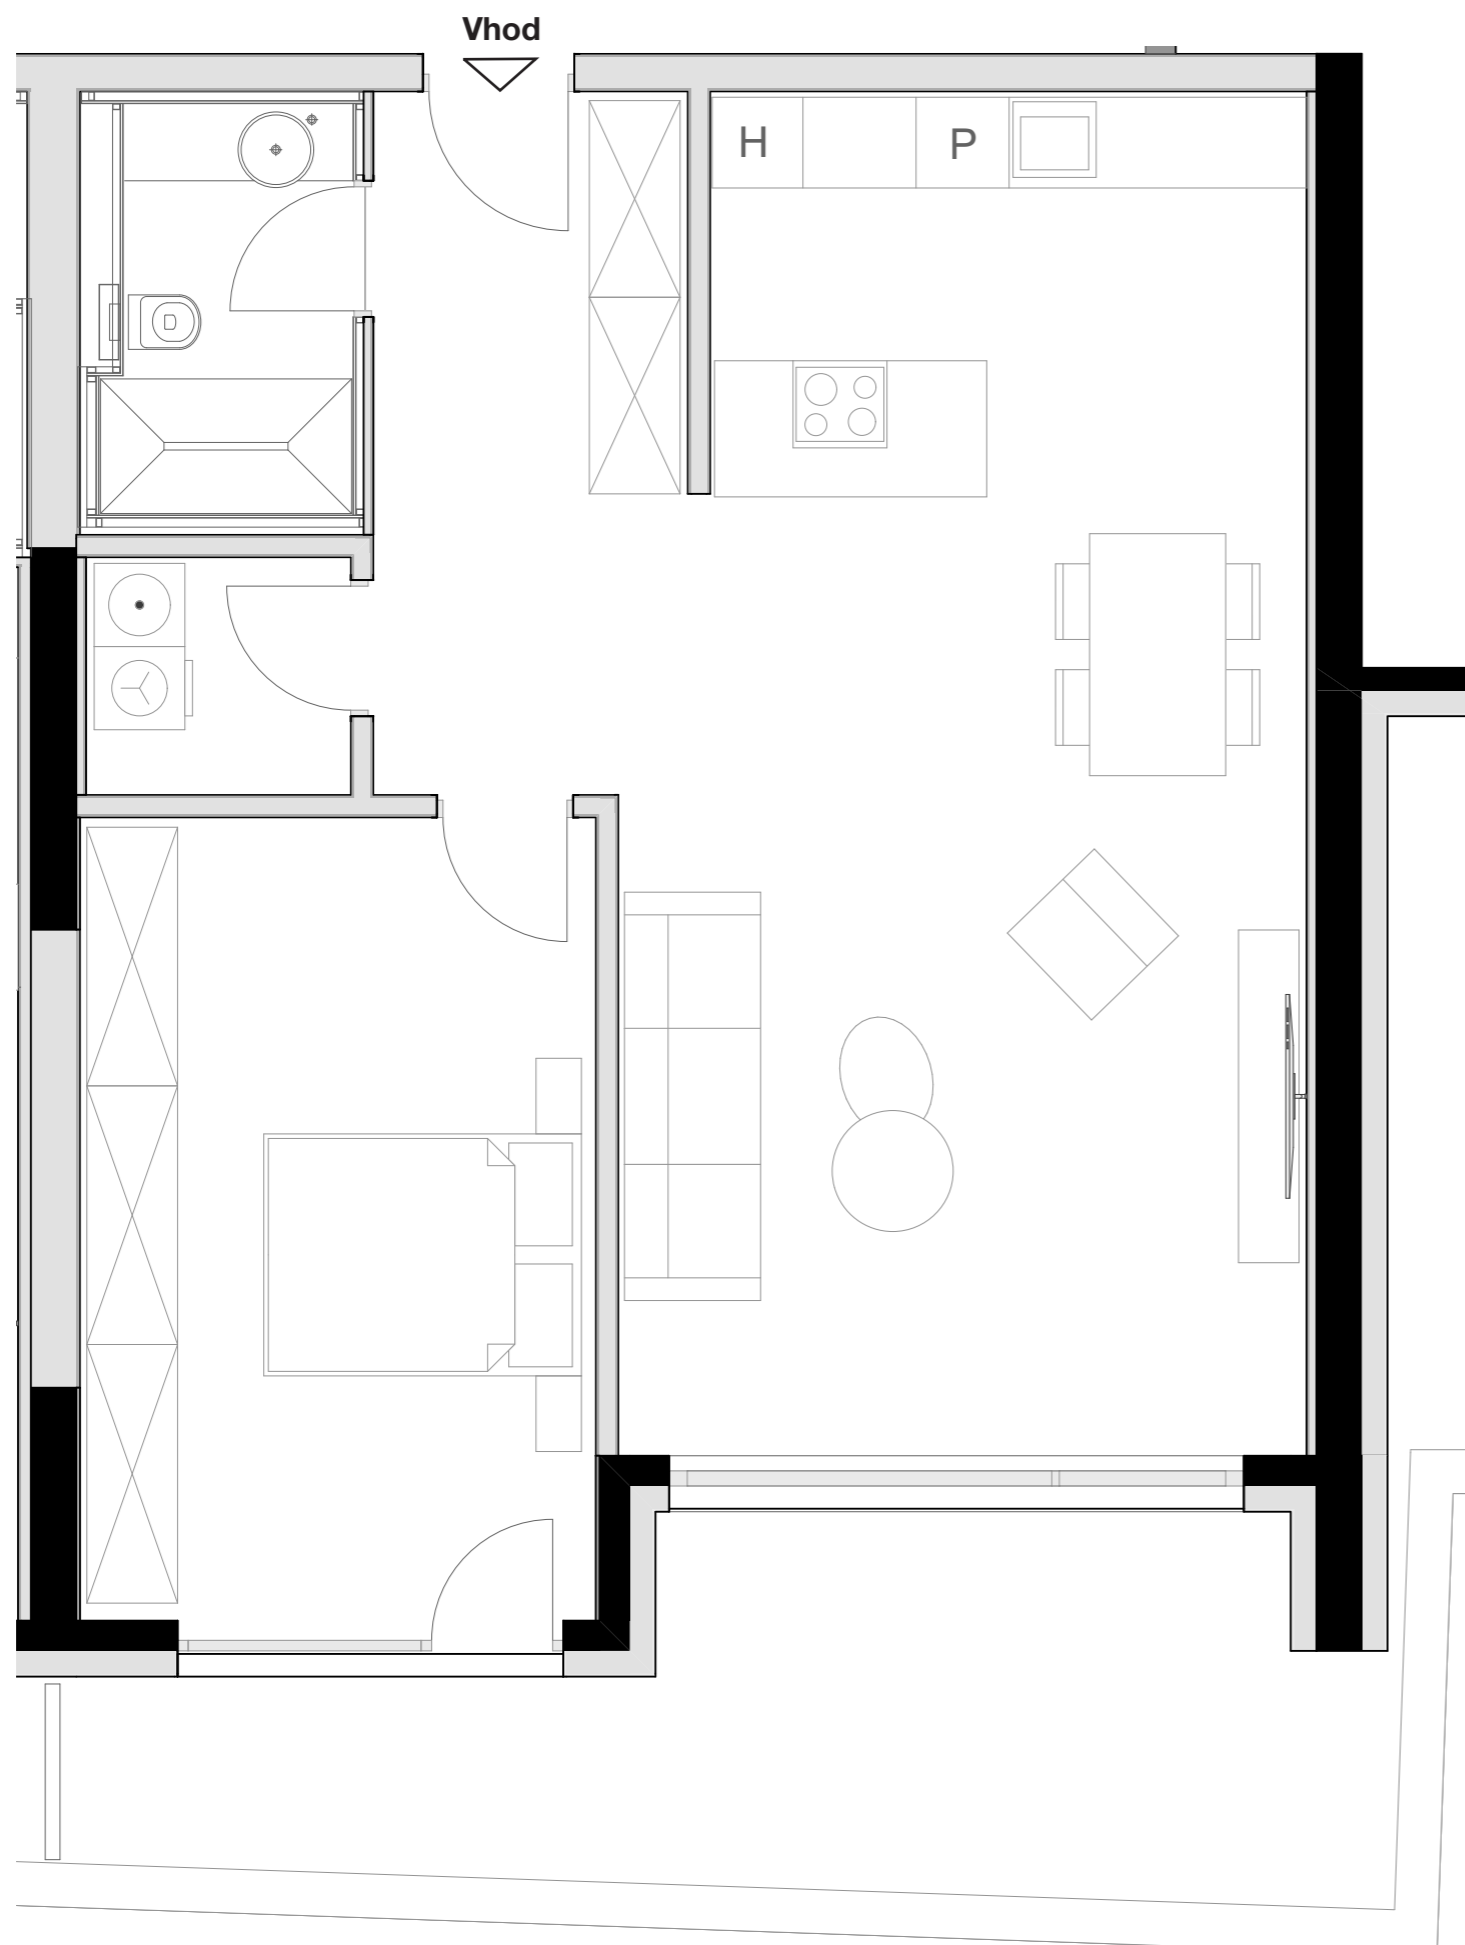

LEVLJI GRAD

STANOVANJE L1-S 401

KVADRATURA STANOVANJA: 98,05m²

notranje površine 81,00m²
zunanje površine 17,05m²

Kopalnica	5,58m ²
Utility	2,62m ²
Hodnik	7,49m ²
Spalnica	18,77m ²
Dnevno bivalni del / kuhinja	42,02m ²
Terasa	17,05m ²
Shramba	4,52m ²

OPOMBA:
Možna so manjša odstopanja, do 3%. Vsa oprema v tlorisih je vrisana v informativne namene uporabnosti prostora.