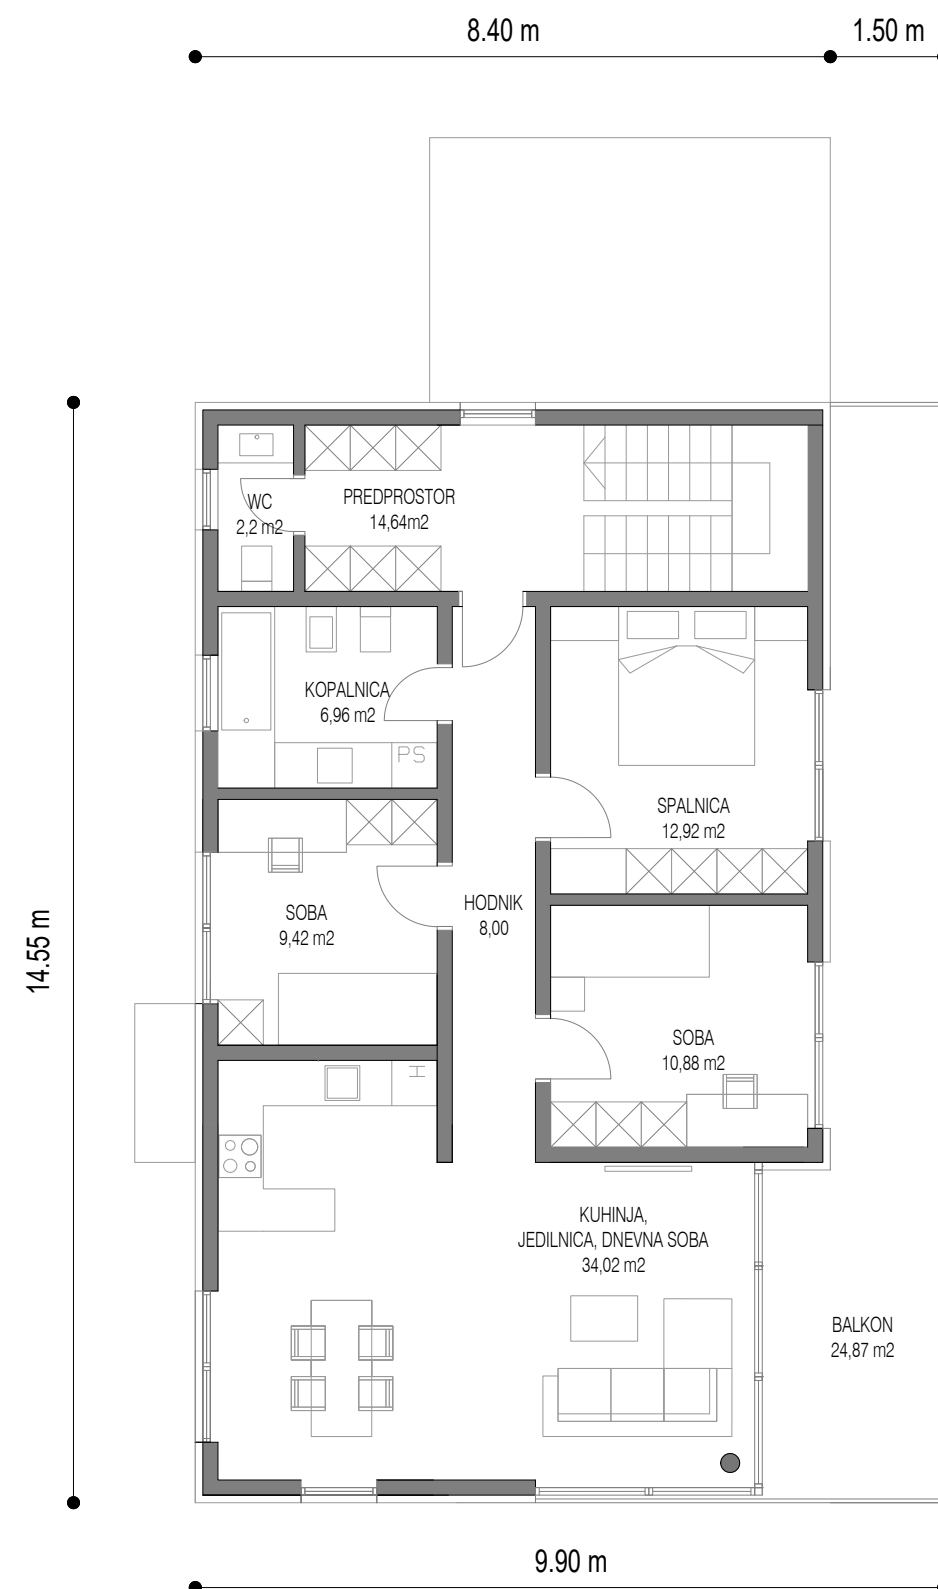

TLORIS PRITLIČJA

TLORIS NADSTROPJA

ARHIKULTURA

Atelje za projektiranje, inženiring in kulturo bivanja d.o.o.

Babičeva 21, 1000 Ljubljana

GSM: +386 41 718 244

E-mail: arhikultura@siol.net

DVOSTANOVANJSKI OBJEKT

STANOVANJE 1 - 81,61 m² + lopa - 8,5 m²

STANOVANJE 2 - 109,67 m² + lopa - 8,5 m² + balkon - 24,87 m²