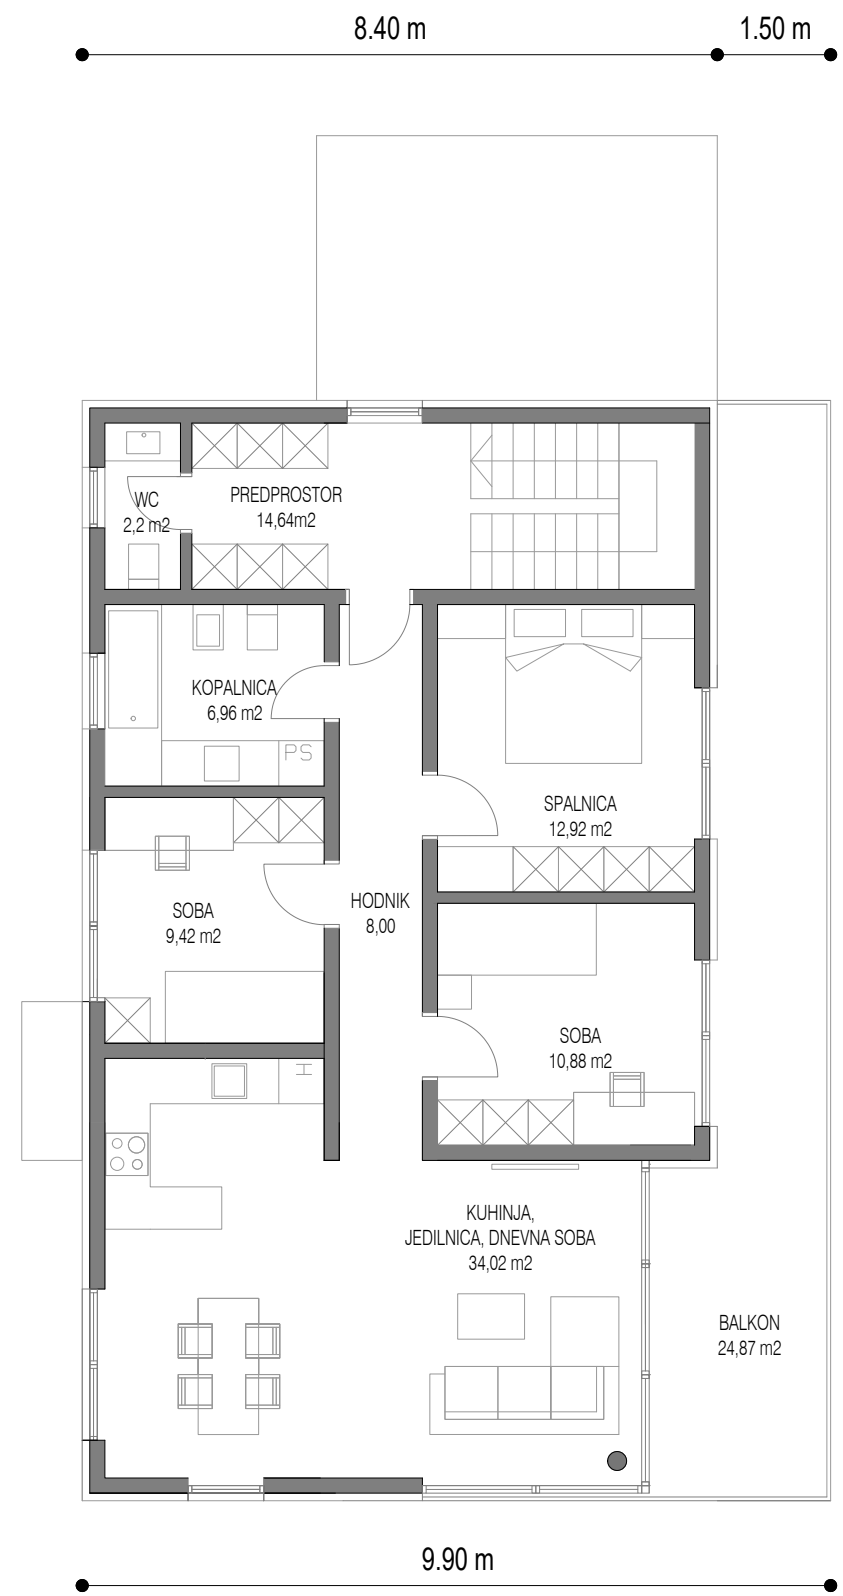

TLORIS PRITLIČJA

TLORIS NADSTROPJA

TLORIS STREHE

DVOSTANOVANJSKI OBJEKT

STANOVANJE 1 - 81,61 m<sup>2</sup> + lopa - 8,5 m<sup>2</sup>

STANOVANJE 2 - 109,67 m<sup>2</sup> + lopa - 8,5 m<sup>2</sup> + balkon - 24,87 m<sup>2</sup>