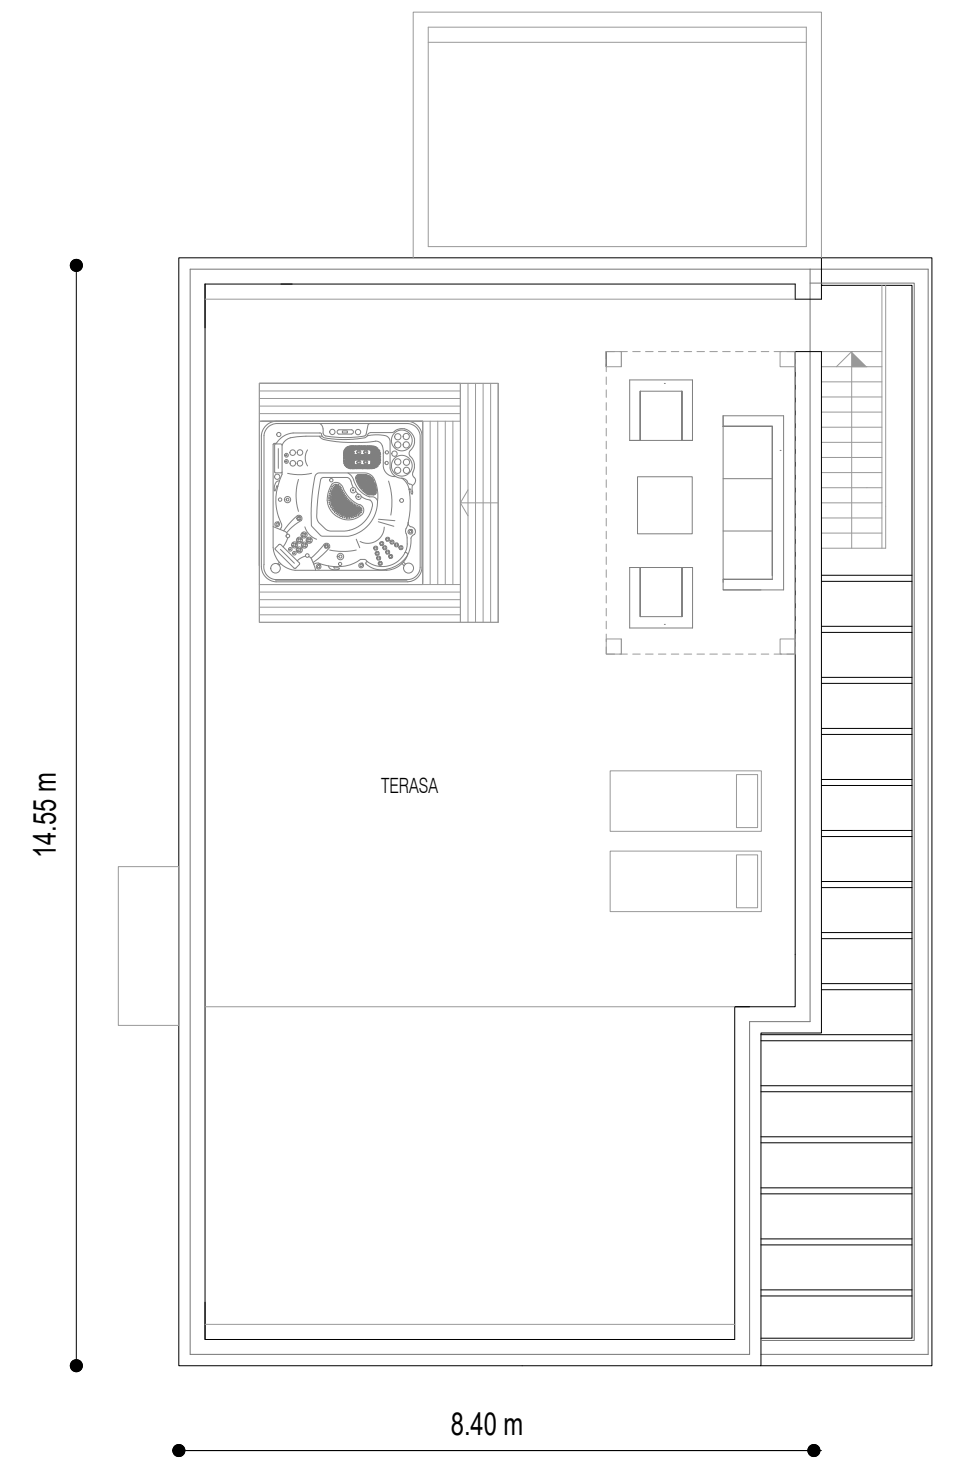

TLORIS PRITLIČJA

TLORIS NADSTROPJA

TLORIS STREHE

DVOSTANOVANJSKI OBJEKT

STANOVANJE 1 - 81,61 m<sup>2</sup> + lopa - 8,5 m<sup>2</sup>

STANOVANJE 2 - 109,67 m<sup>2</sup> + lopa - 8,5 m<sup>2</sup> + balkon - 24,87 m<sup>2</sup>