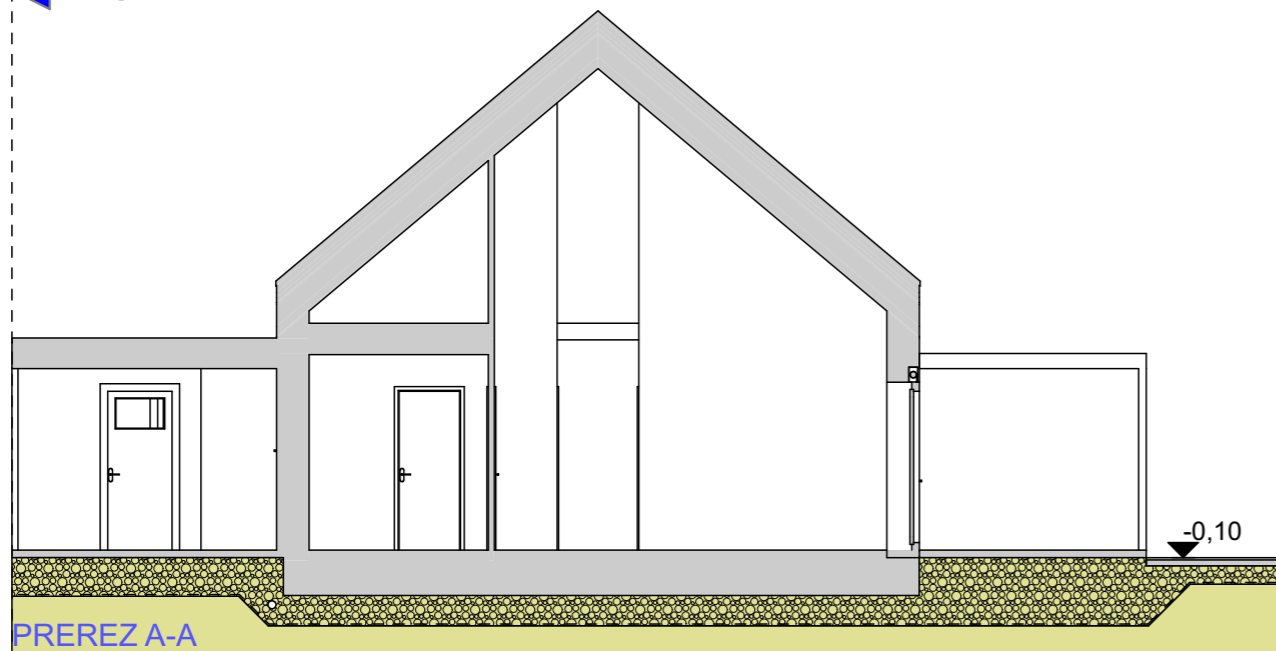

ENOTA A ENOTA B

TLORIS

ENOTA A ENOTA B

PREREZ A-A

Seznam vseh prostorov

Etaža	Št.	Prostor	Površina [m <sup>2</sup> ]
Pritličje			
	P1	VETROLOV	3,44
	P2	WC	5,26
	P3	KOPALNICA	4,41
	P4	SOBA	8,56
	P5	SOBA	8,56
	P6	SPALNICA	10,71
	P7	HODNIK	5,34
	P8	DNEVNI DEL	30,63
	P9	SHRAMBA	7,46
	P10	NADSTREŠEK	23,76
	P10	TERASA	13,36
			121,49 m <sup>2</sup>