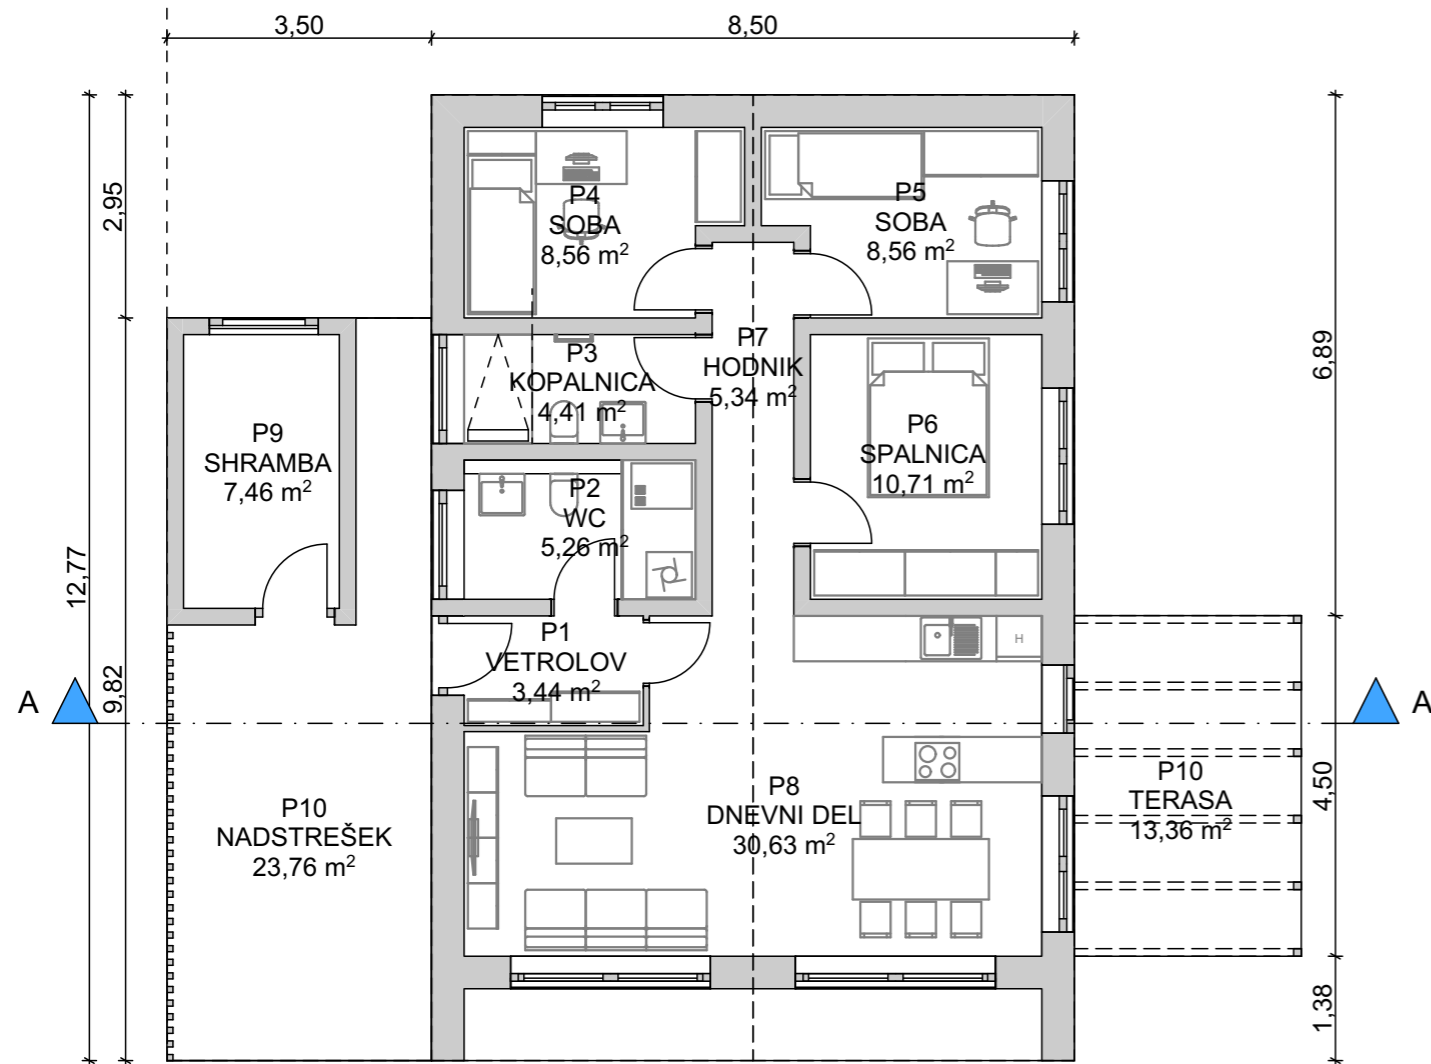

ENOTA A ENOTA B

TLORIS

ENOTA A ENOTA B

PREREZ A-A

Seznam vseh prostorov

Etaža	Št.	Prostor	Površina [m <sup>2</sup> ]
Pritličje			
	P1	VETROLOV	3,44
	P2	WC	5,26
	P3	KOPALNICA	4,41
	P4	SOBA	8,56
	P5	SOBA	8,56
	P6	SPALNICA	10,71
	P7	HODNIK	5,34
	P8	DNEVNI DEL	30,63
	P9	SHRAMBA	7,46
	P10	NADSTREŠEK	23,76
	P10	TERASA	13,36
			121,49 m <sup>2</sup>