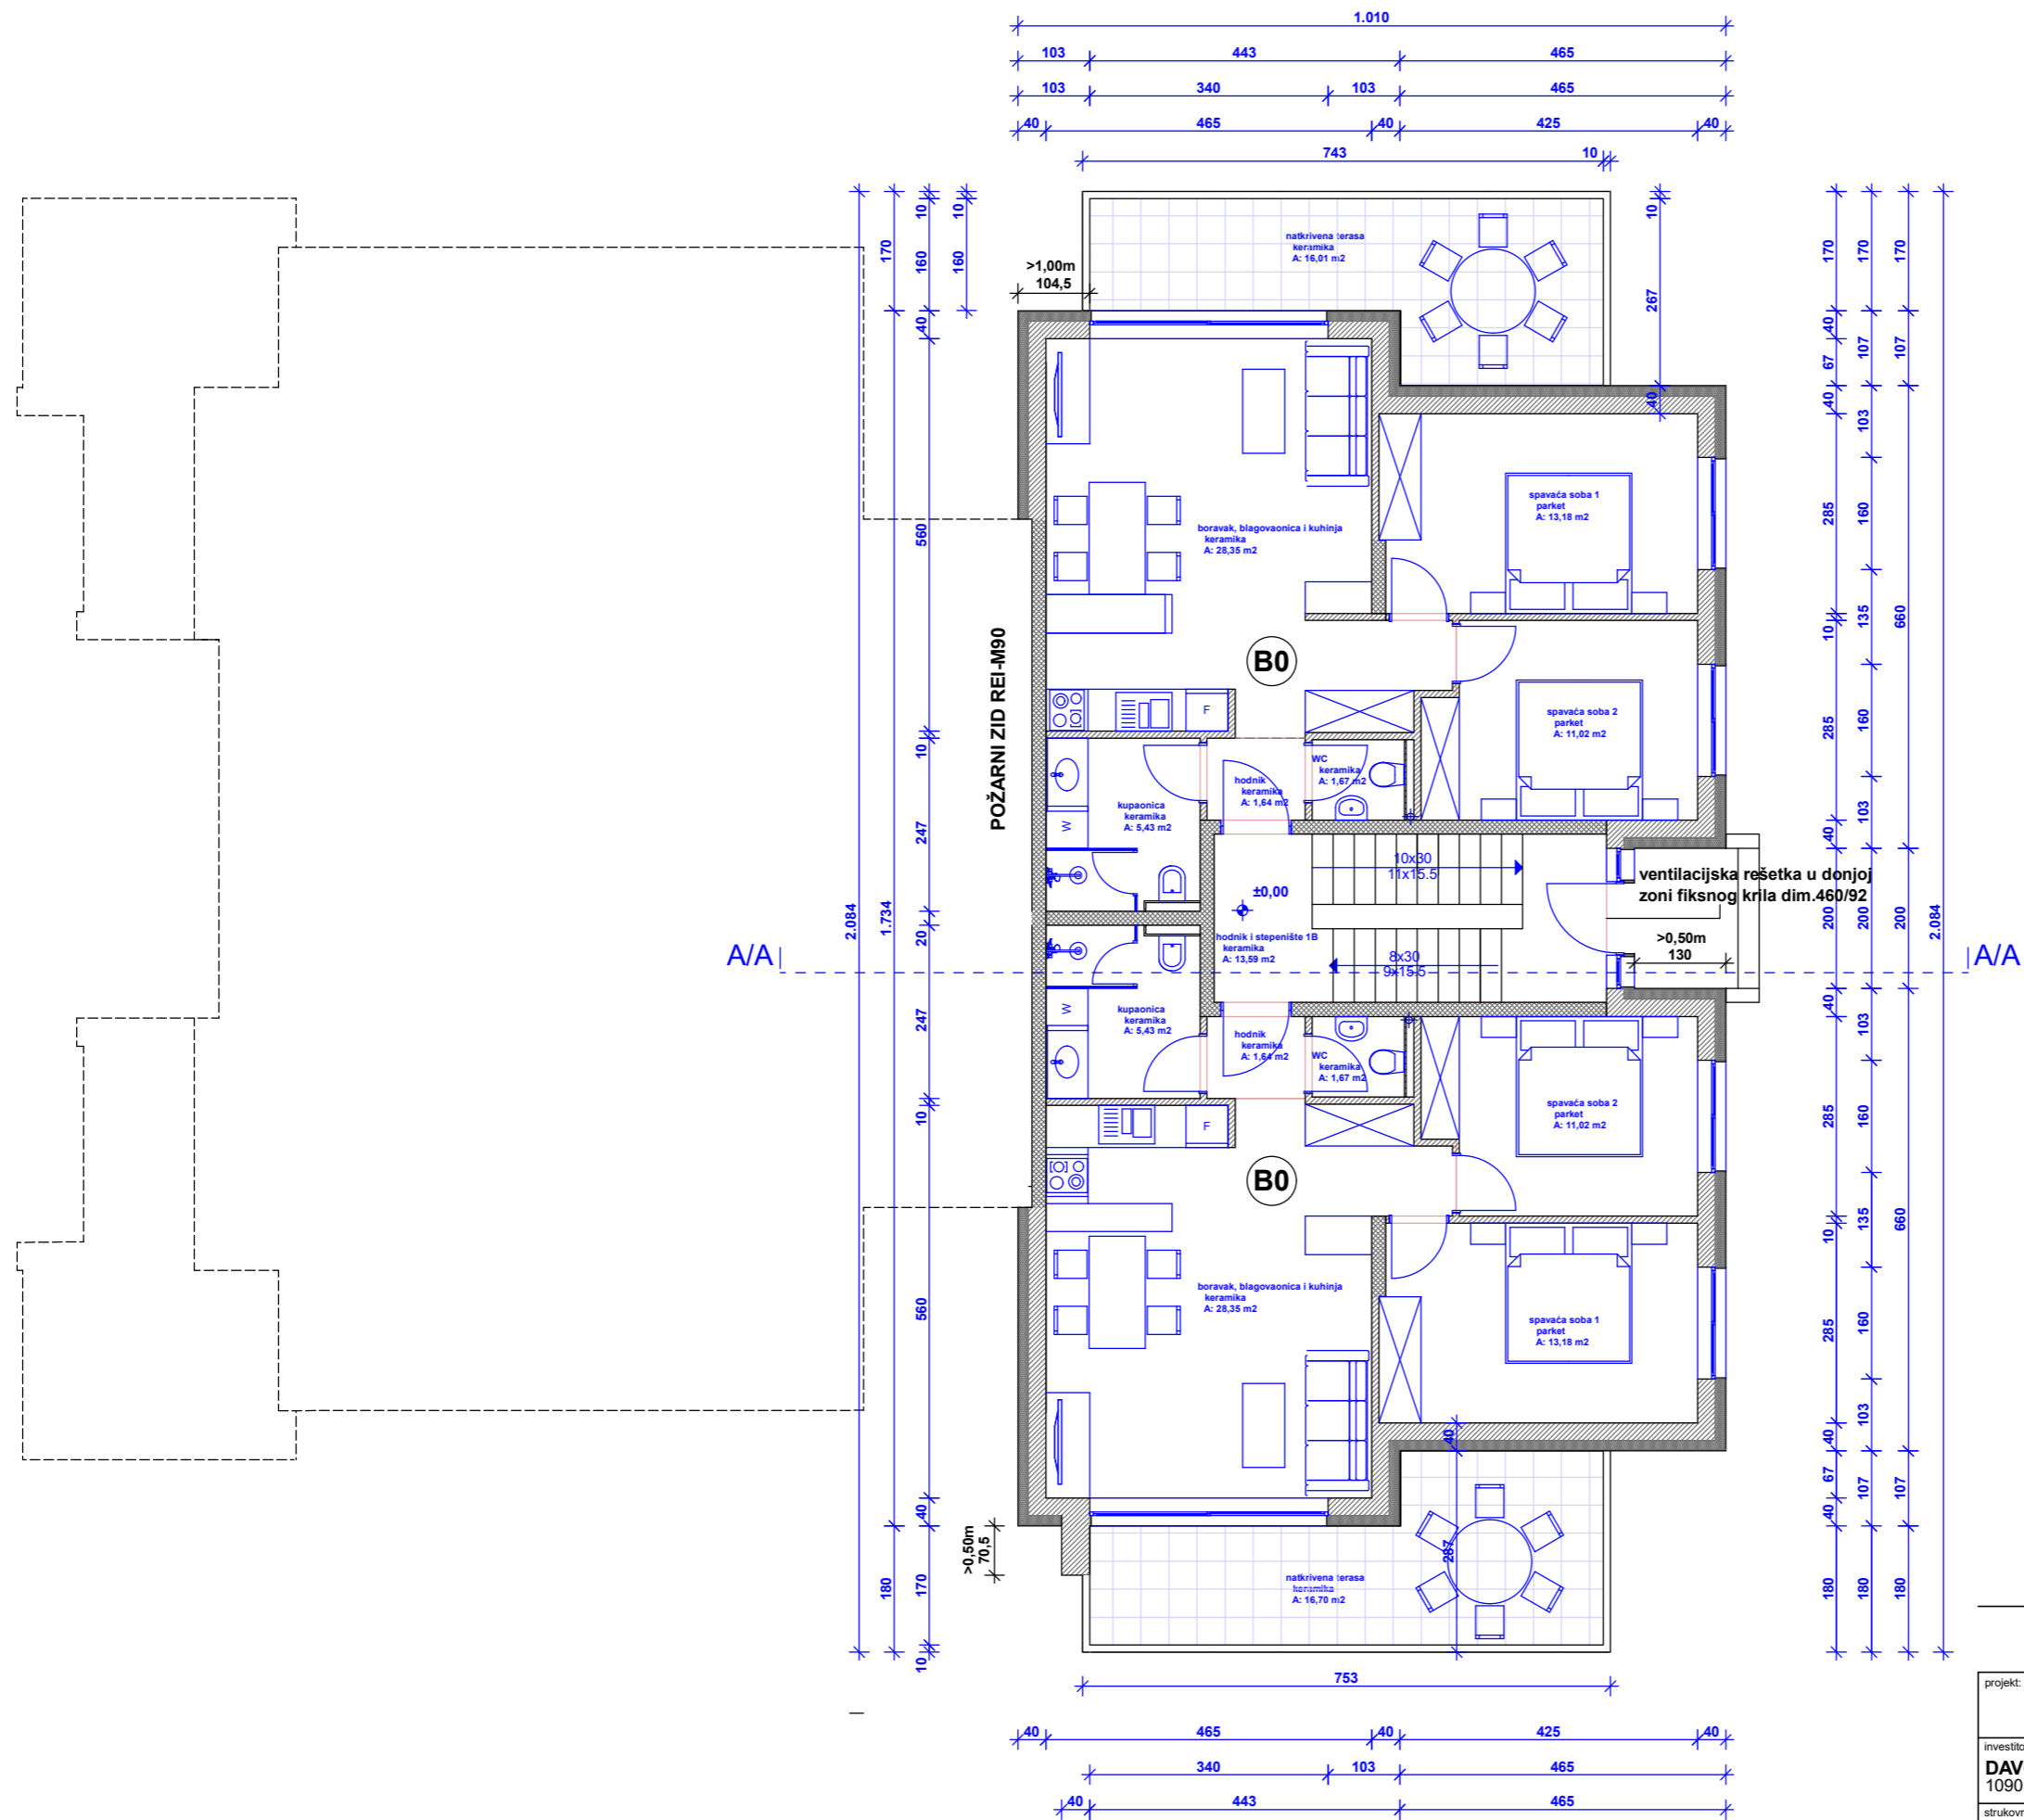

**TLOCRT PRIZEMLJA
M 1:100**

IVANIĆPROJEKT d.o.o.
Poduzeće za projektiranje u građevinarstvu, Zambratija, Sunčana 21, Savudrija

projekt: GLAVNI PROJEKT		sadržaj:	
investitor: DAVOR LAMEŠIĆ, Sporkenbühelgasse 1/1/11, 1090 BEČ, OIB 7137771229		TLOCRT PRIZEMLJA	
strukovna odrednica projekta: ARHITEKTONSKI PROJEKT	projektant: M.IVANIĆ d.i.a.		
građevina: VIŠESTAMBENA POLUGRAĐENA	datum: 05/18	mjerilo: 1:100	glavni projektant: M.IVANIĆ d.i.a.
lokacija: kč.br.4837/11 k.o. UMAG	br.teh.dn.: 398/18	broj lista: 4	