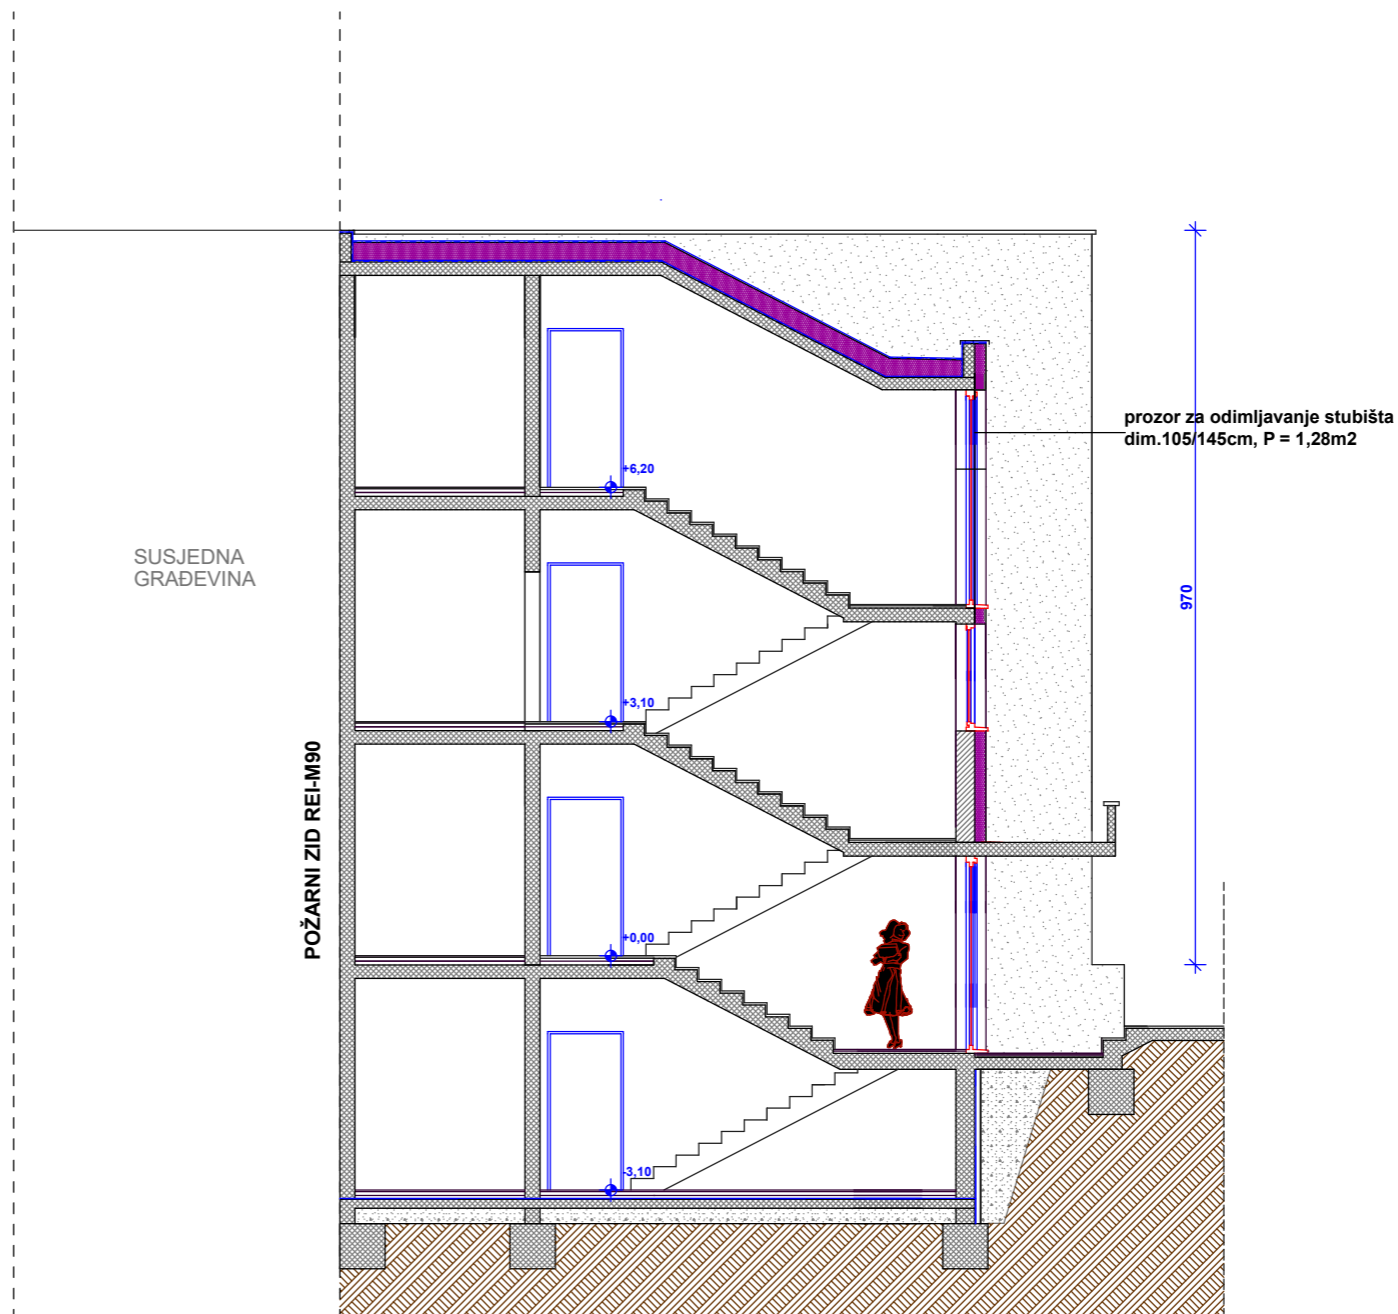

**PRESJEK A/A**  
**M 1:100**

**IVANIĆPROJEKT d.o.o.**

Poduzeće za projektiranje u građevinarstvu, Zambratija, Sunčana 21, Savudrija

|   |                                       |                          |  |
|---|---------------------------------------|--------------------------|--|
| projekt: <b>GLAVNI PROJEKT</b>  |                                       | sadržaj:                 |  |
| investitor:<br><b>DAVOR LAMEŠIĆ, Sporkenbühelgasse 1/1/11,<br/>1090 BEČ, OIB 7137771229</b> |                                       | <b>PRESJEK A/A</b>       |  |
| strukovna odrednica projekta:<br><b>ARHITEKTONSKI PROJEKT</b>                               | projektant:<br><b>M.IVANIĆ d.i.a.</b> |                          |  |
| građevina:<br><b>VIŠESTAMBENA<br/>POLUGRAĐENA</b>   | datum:<br><b>05/18</b>                | mjerilo:<br><b>1:100</b> | glavni projektant:<br><b>M.IVANIĆ d.i.a.</b> |
| lokacija:<br><b>kč.br.4837/11 k.o. UMAG</b>   | br.teh.dn:<br><b>398/18</b>           | broj lista:<br><b>8</b>  |  |