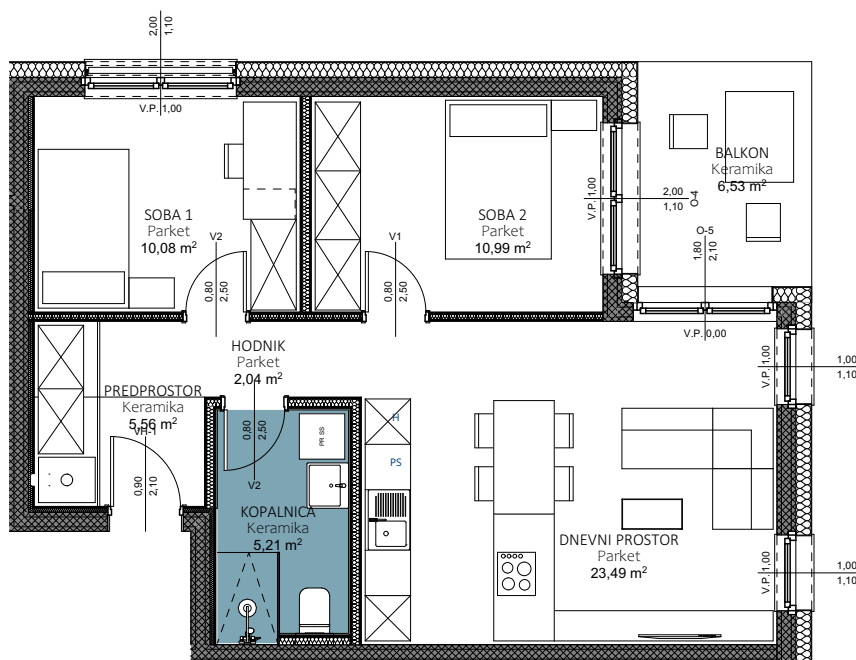

STANOVANJE V DELU STAVBE

Stanovanje 18

etaža št.: E4

IME KATASTRSKE OBČINE	Apače
ŠIFRA KATASTRSKE OBČINE	181
ŠTEVILKA STAVBE	
ŠTEVILKA DELA STAVBE	

OPOMBA: Razen sanitarnih elementov je vsa ostala oprema vrisana informativno! Investitor si pridržuje pravico do sprememb, ki ne vplivajo na funkcionalnost stanovanja. Pozicija, velikost in oblika sanitarnih elementov je vrisana informativno!

Stanovanje A.18		
Etaža	Ime	Površina [m2]
Pritličje	SHRAMBA	4,07
		4,07 m²
Nadstropje	BALKON	6,53
	DNEVNI PROSTOR	23,49
	HODNIK	2,04
	KOPALNICA	5,21
	PREDPROSTOR	5,56
	SOBA 1	10,08
	SOBA 2	10,99
	63,90 m²	
	67,97 m²	