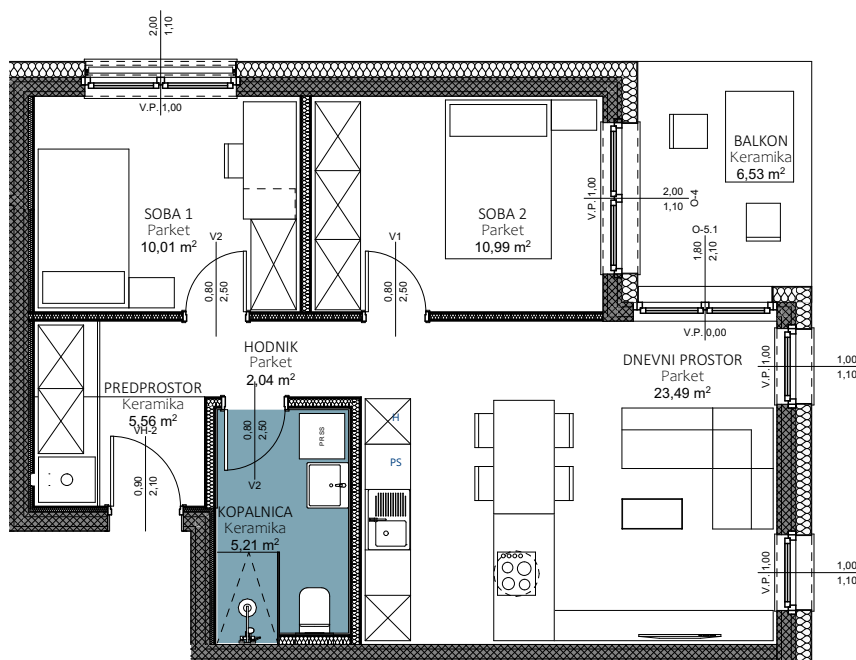

# STANOVANJE V DELU STAVBE

Stanovanje 8

etaža št.: E2

IME KATASTRSKE OBČINE	<b>Apače</b>
ŠIFRA KATASTRSKE OBČINE	<b>181</b>
ŠTEVILKA STAVBE	
ŠTEVILKA DELA STAVBE	

OPOMBA: Razen sanitarnih elementov je vsa ostala oprema vrisana informativno! Investitor si pridržuje pravico do sprememb, ki ne vplivajo na funkcionalnost stanovanja. Pozicija, velikost in oblika sanitarnih elementov je vrisana informativno!

Stanovanje 1.8		
Etaža	Ime	Površina [m2]
Pritličje	SHRAMBA	4,08
		<b>4,08 m<sup>2</sup></b>
Nadstropje	BALKON	6,53
	DNEVNI PROSTOR	23,49
	HODNIK	2,04
	KOPALNICA	5,21
	PREDPROSTOR	5,56
	SOBA 1	10,01
	SOBA 2	10,99
		<b>63,83 m<sup>2</sup></b>
		<b>67,91 m<sup>2</sup></b>