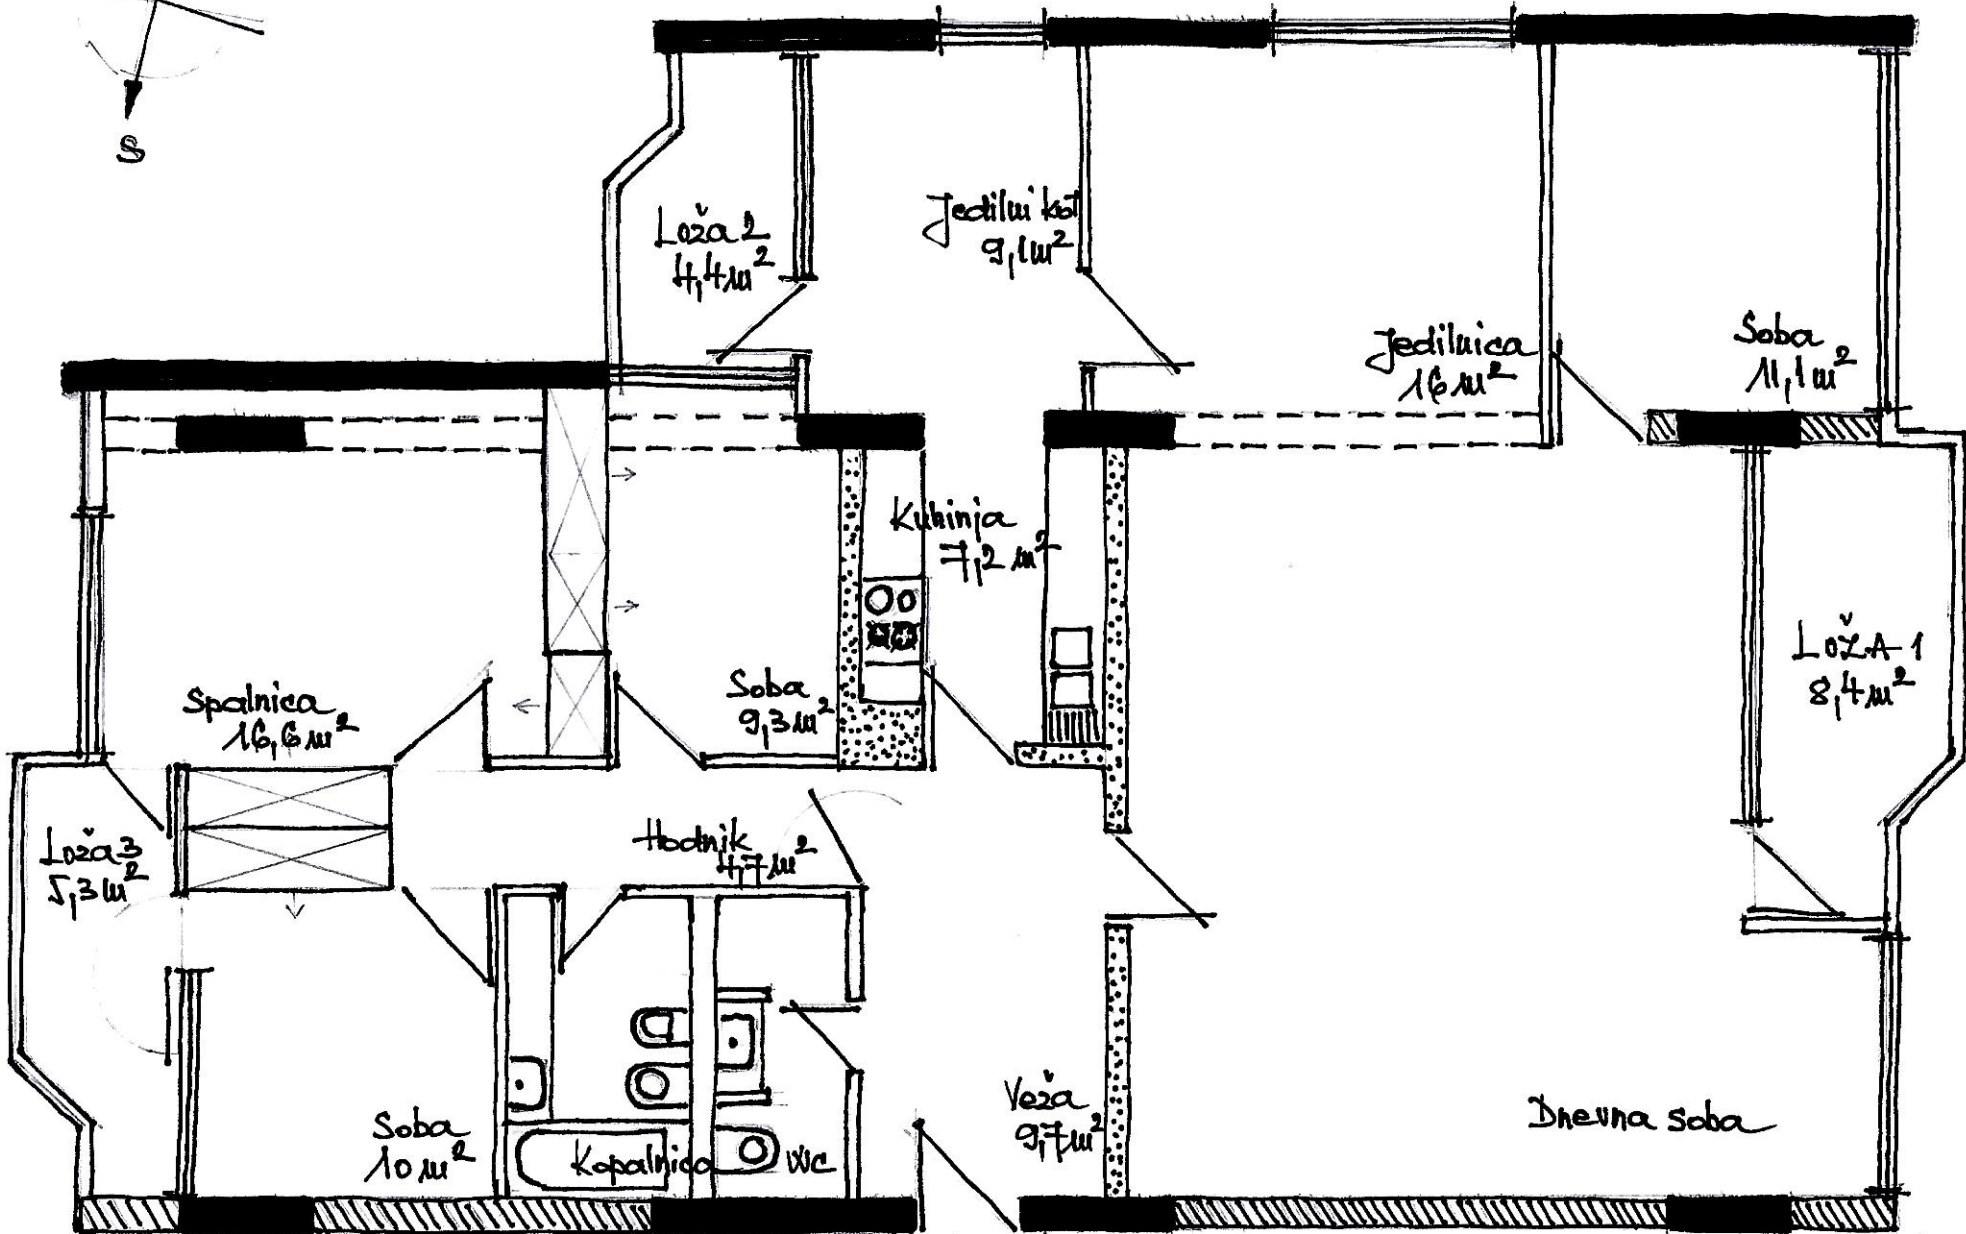

PLAVA LAGUNA  
5+ sobno stanovanje

VHOD

Bruto 160,3 m<sup>2</sup>  
Neto 144,2 m<sup>2</sup>