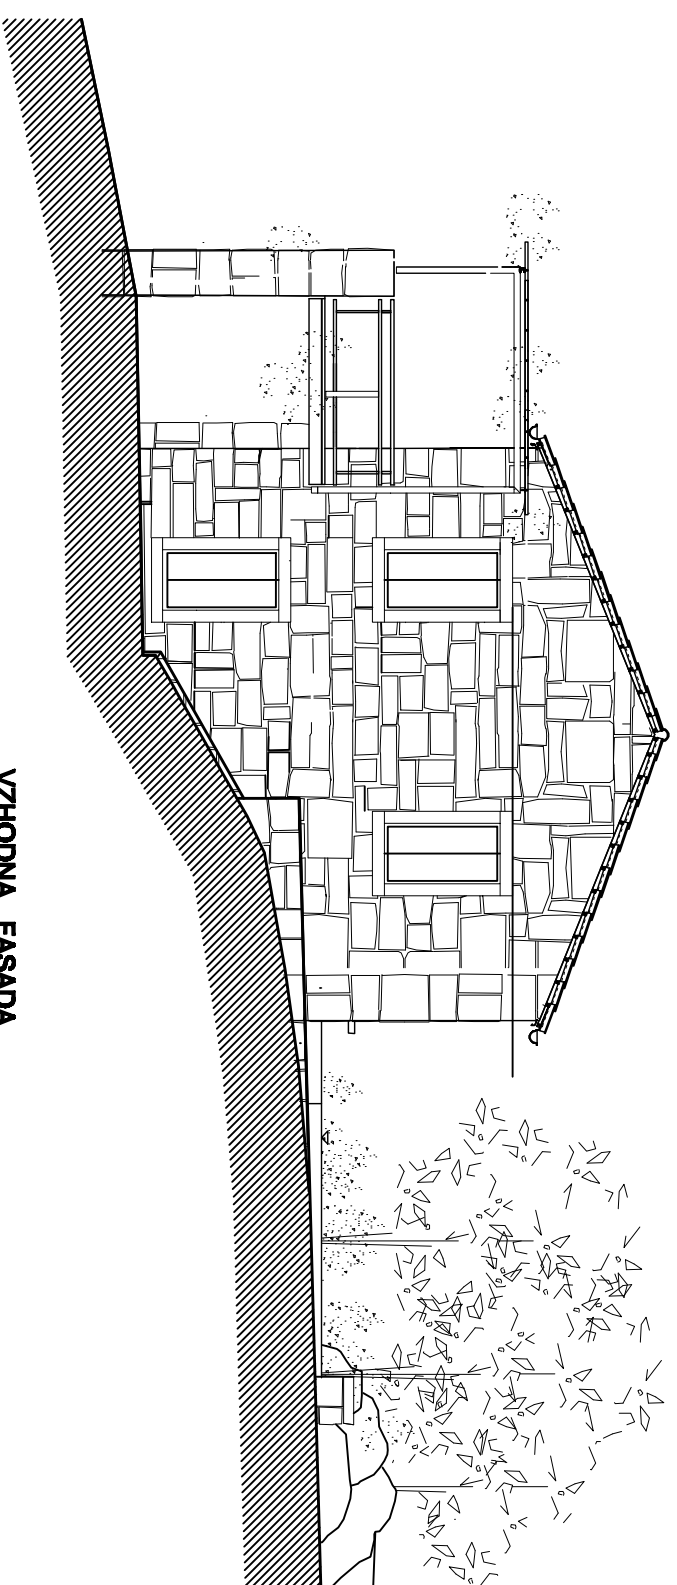

SEVERNA FASADA

VZHODNA FASADA

Naročnik:  
OPARA BOGDAN  
BRILEJEVA UL. 3, 1000 Ljubljana

Objekt: STANOVANJSKA HIŠA

Nacr: 1 - ARHITEKTURA

Vrsta projekčne dokumentacije: PGD

Risba: FASADE

Datum: 02.2011 Merilo: 1:100 Št. lista: