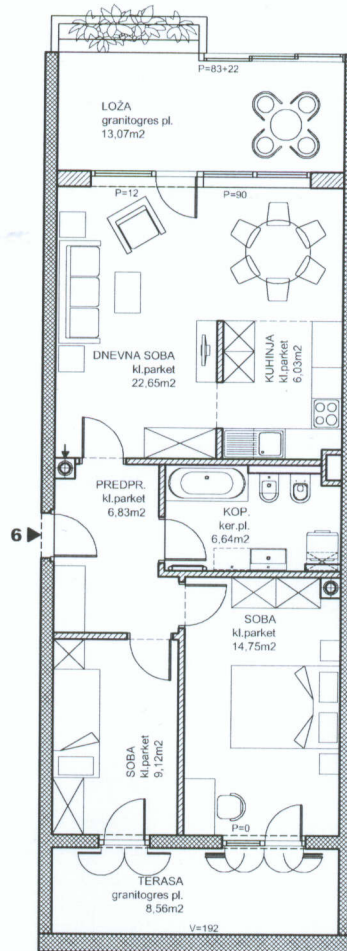

Terasasti bloki
"SEMEDELSKI RAZGLEDI"

stanovanjski objekt **A2**

vhod št. **7**

1. nadstropje

706 TRISOBNO STANOVANJE

PREDPROSTOR	6,83m ²
KOPALNICA	6,64m ²
DNEVNA SOBA	22,65m ²
KUHINJA	6,03m ²
SOBA	14,75m ²
SOBA	9,12m ²
SKUPAJ stan. površina	66,02m²

LOŽA	13,07m ²
TERASA	8,56m ²

715 SHRAMBA v pritličju 5,03m²

2 PARKIRNI MESTI v kleti 1 - št. **A-43** in **A-44**

TLORIS M 1:100